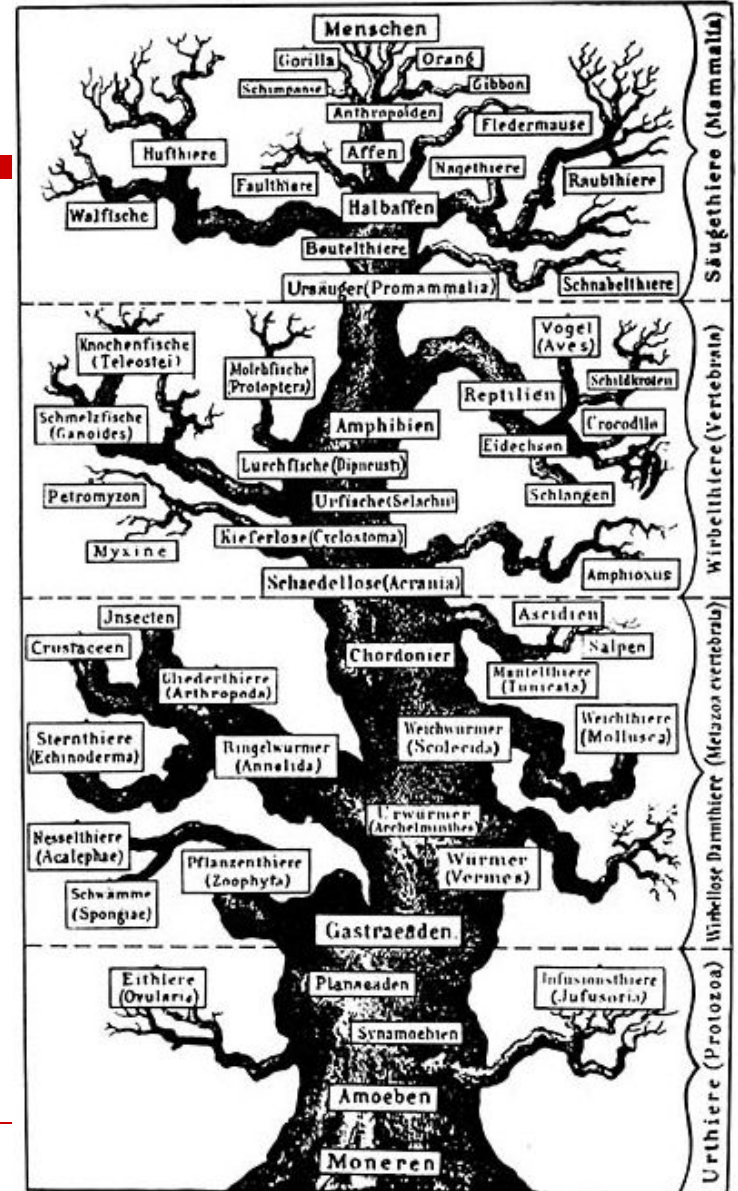

Иванов Иван Иванович (М)

Рождение: 2000
Возраст: 6
Место жительства: РФ

Отец: Нет данных
Мать: Нет данных

Количество персон: 1

Морозовы
Москва Таланка

Stammbaum des Menschen.

Генеалогия и история

**«Уважение к прошлому –
вот черта, отличающая
образованность от
дикости».**