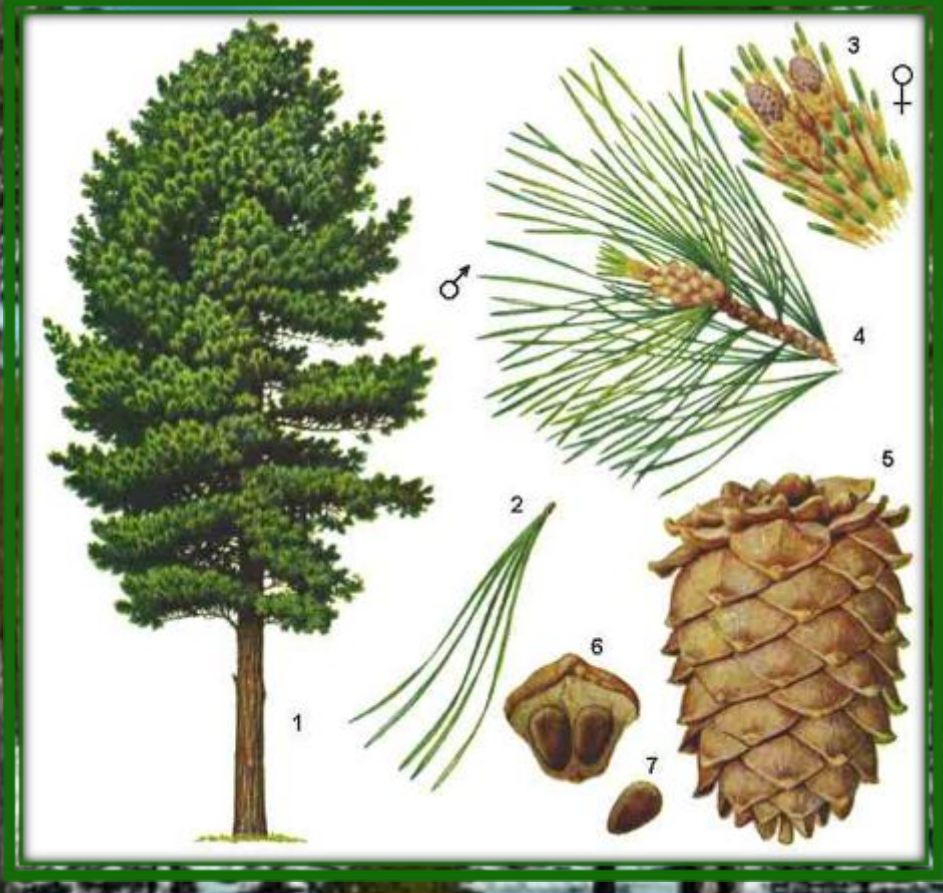

Сравните ель и сосну

Ель
обыкновенная

Сосна
обыкновенная

Сравнительная характеристика ели и сосны

<i>Черты сравнения</i>	<i>Ель</i>	<i>Сосна</i>
Форма кроны	Пирамидальная	Овальная
Густота кроны	Густая	Редкая
Длина хвоинок (сравните)	Короткие	Длинные
Количество хвоинок в пучке	1	2
Форма шишек	Удлиненные	Округлые
Отношение дерева к свету	Теневыносливое	Светолюбивое
Где начинаются ветки	Низко	Высоко
Как называется лес	Ельник	Бор
Количество света в лесу	Мало	Много
Количество влаги в лесу	Много	Мало
Применение дерева	?	?

А вы за какую ёлку?

Искусствен
ная

Жива
я

Сбережем лес!

На
восстановление
ельника нужно
100 лет!

Лиственница

Пихта и кедр

Пихта

Кедр (сосна сибирская)

Сибирская тайга

Применение хвойных растений

Отгадайте деревья по силуэтам

Лиственни
ца

Пихта

Кедр

Сосна

Ель

Тема исследования:

Голосеменные растения

Что надо было узнать:

Строение

**Жизнедеятель-
ность**

Где обитают

Представители