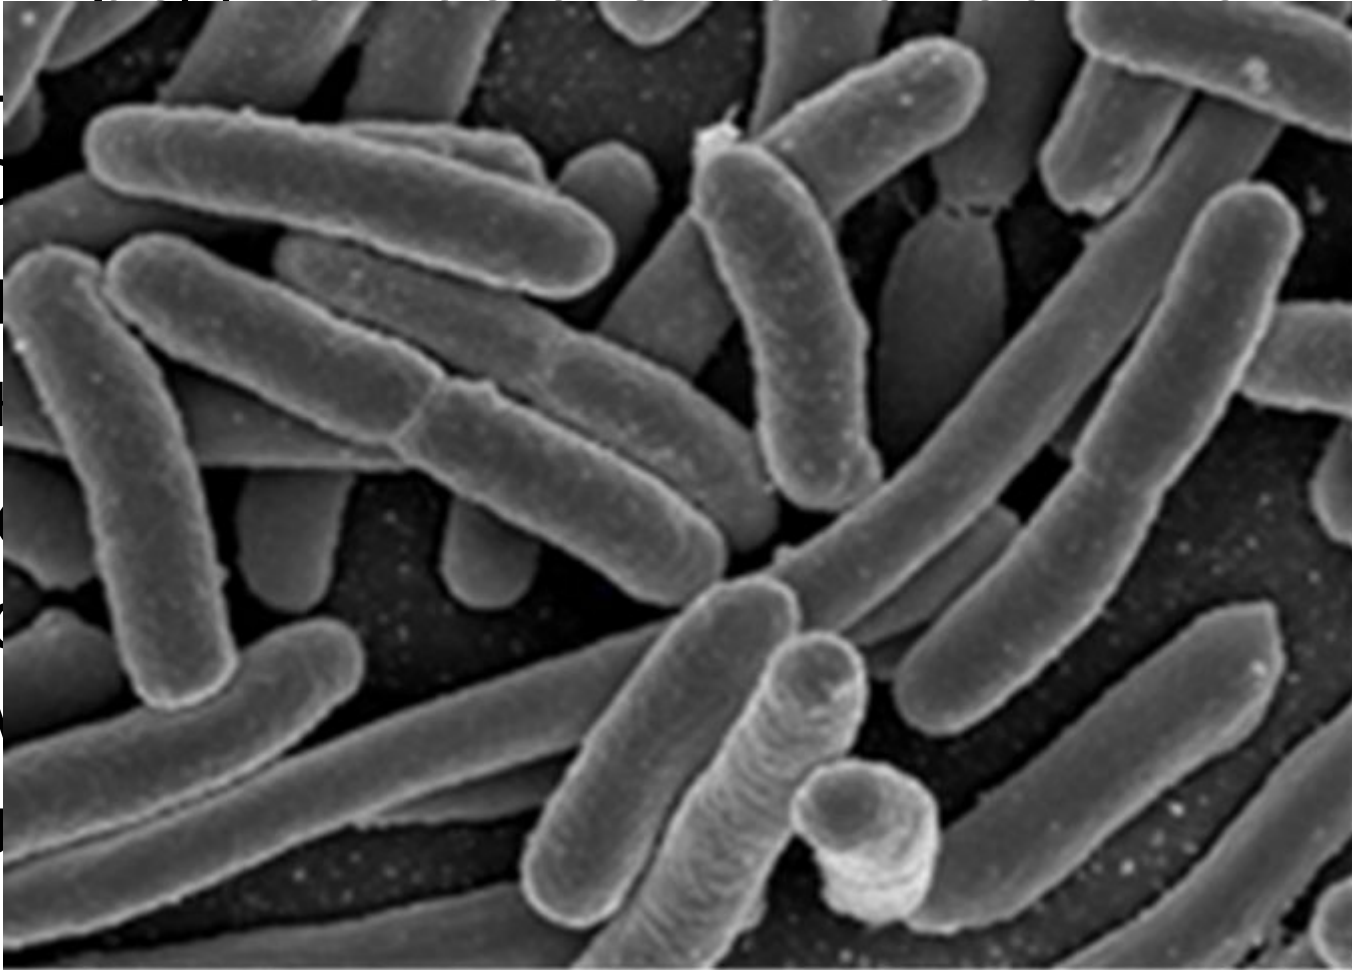

Сенная палочка: особенности строения и функционирования, роль в жизни человека

Работу выполнили:

***Свистуненко Сергей, Рогозина Валентина,
Рожин Алексей, Семашко Александра,
Сухарукова Карина, Любецкий Даниил,
учащиеся 7а класса
Акбулакской СОШ№3***

- ***Как мы вырастили сенную палочку.***
- В колбу с водой положили немного сена (трухи), отверстие колбы закрыли ватой и прокипятили содержимое в течение 30 минут (при кипячении были уничтожены другие бактерии, попавшие в колбу). Отвар приобрел темно-коричневый цвет.
- Полученный настой сена отфильтровали и поставили в теплый шкаф. Через время отвар помутнел, а через четыре дня на поверхности воды появились светловатые образования, через время их станет так много, что вся поверхность покрылась пленкой.
- Когда маленький кусочек этой пленки мы рассмотрели под микроскопом, то убедились, что это и есть бактерии.

па

500

- Вывод: сенная палочка действительно представляет собой форму палочки, ядра не видно, видимо его в клетке нет. По размеру довольно крупная клетка, бесцветная, вытянутая, прямая, с тупо закругленными концами.

Изучаемые признаки	Описание
Форма бактерии	Довольно крупный, прямой, бесцветный бацилл, с тупо закругленными концами.
Строение клетки	Палочковидная клетка с тонкой оболочкой и цитоплазмой, без ядра
Питание	Сапрофитные бактерии, питаются мертвой органикой.
Отношение к кислороду	Аэроб
Размножение	Кроме деления, размножается еще и спорами.
Споры	Споры овальной формы, расположены в центре. Устойчивы к температуре
Движение	Сенная палочка, – это подвижная бактерия, использующая жгутик в качестве мотора.