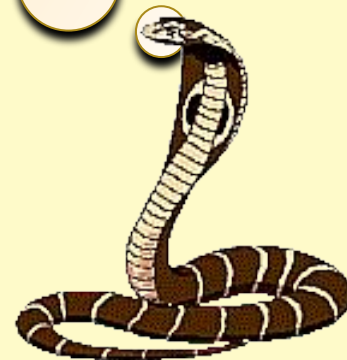

**Покровы тела пресмыкающихся
– сухая кожа, без желез, покрытая
роговыми чешуями или щитками**

**Какая ящерица
может бегать по
воде?**

**Ящерица василиск при опасности
бежит по поверхности воды
со скоростью 12 км/ч.**

**Назовите самую
крупную
сухопутную
черепаху**

Слоновая черепаха

**Назовите самый
характерный признак
черепахи?**

Панцирь

**Сколько лет живут
черепахи?**

Черепахи живут более 150 лет

**Сколько у черепахи
зубов?**

У черепахи нет зубов, но их челюсти снабжены роговыми клювами

**Сколько цветов может
различать черепаха?**

Черепахи неплохо распознают и различают цвета (красный, желтый, зеленый)

**Какое строение имеет
сердце крокодила?**