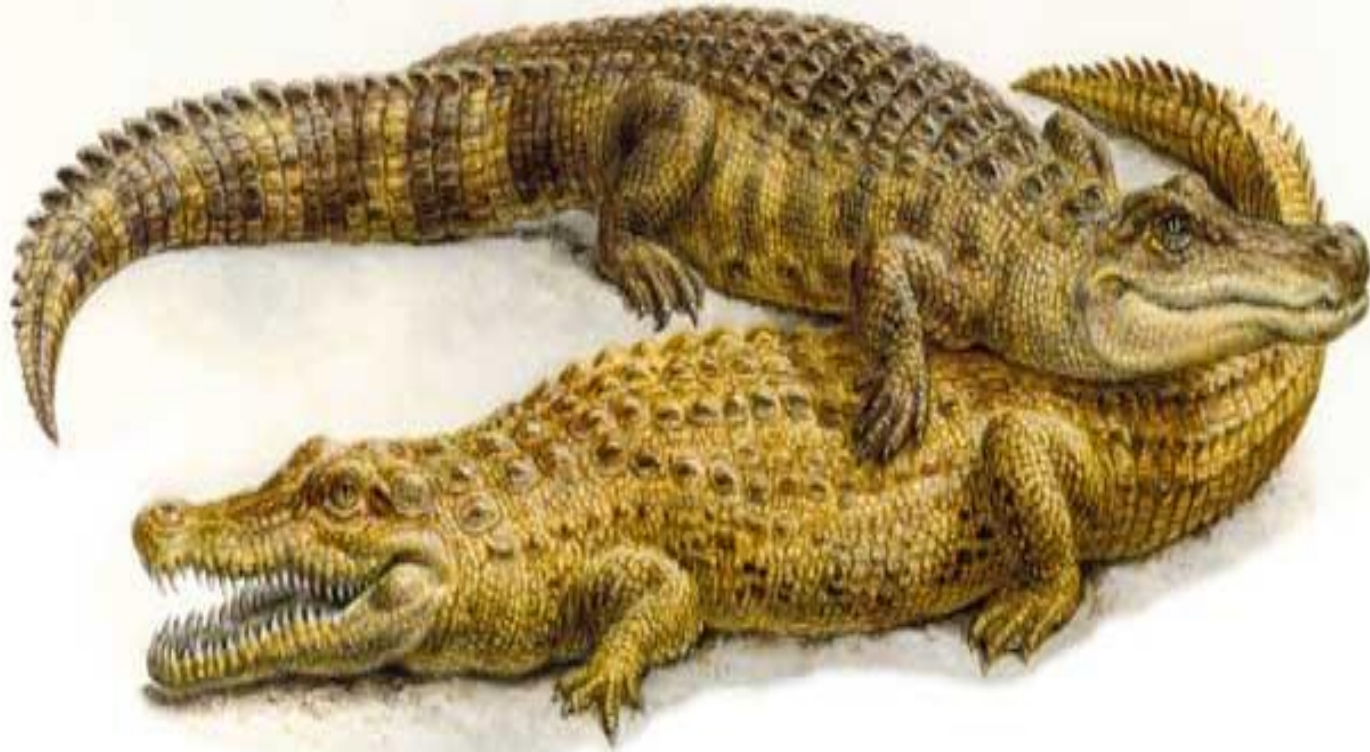

Кожа снаружи усажена роговыми щитками, под ними располагаются костные пластины