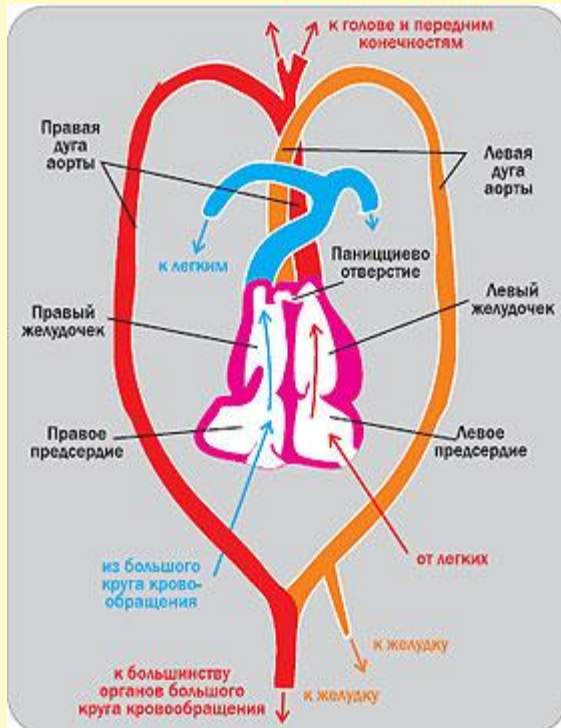

**Покровы тела пресмыкающихся
– сухая кожа, без желез, покрытая
роговыми чешуями или щитками**

**Какая ящерица
может бегать по
воде?**

**Ящерица василиск при опасности
бежит по поверхности воды
со скоростью 12 км/ч.**

**Назовите самую
крупную
сухопутную
черепаху**

Слоновая черепаха

**Назовите самый
характерный признак
черепахи?**

Панцирь

**Сколько лет живут
черепахи?**

Черепахи живут более 150 лет

**Сколько у черепахи
зубов?**

У черепахи нет зубов, но их челюсти снабжены роговыми клювами

**Сколько цветов может
различать черепаха?**

Черепахи неплохо распознают и различают цвета (красный, желтый, зеленый)

**Какое строение имеет
сердце крокодила?**

Сердце крокодила - четырёхкамерное

**Как у крокодилов
проявляется
симбиоз?**

**Зуйки запрыгивают во рты
греющихся на солнце крокодилов и
чищают им зубы.**

**Каков покров тела
крокодилов?**

Кожа снаружи усажена роговыми щитками, под ними располагаются костные пластины