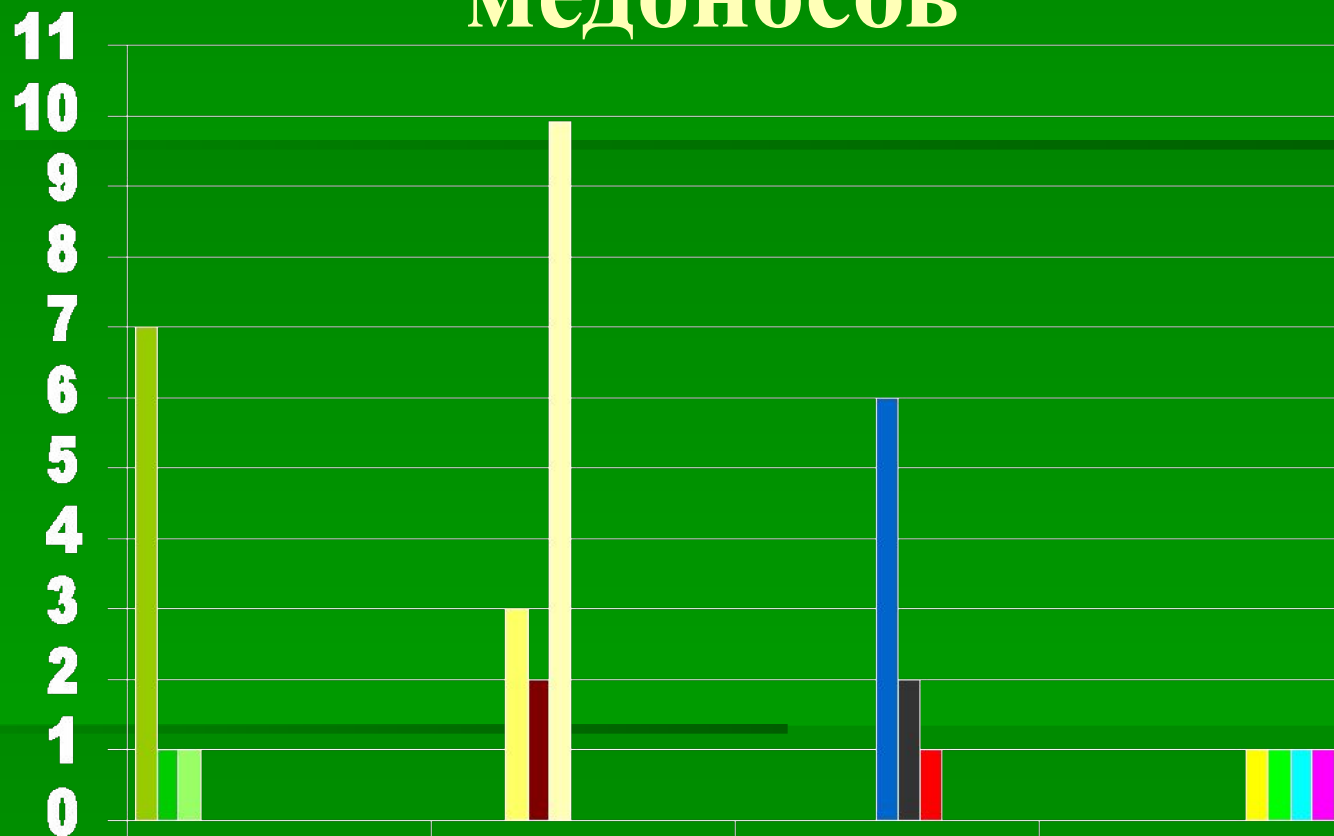

**ИЗУЧЕНИЕ
МЕДОНОСНЫХ
РАСТЕНИЙ
ОКРЕСТНОСТЕЙ
ДЕРЕВНИ НИЖНИЕ БЫГИ**

Цель: выявление видов
медоносов в
окрестностях деревни
Нижние Быги.

Спектр семейств флоры медоносов

■ сложноцветные

■ ивовые

■ ослинниковые

■ губоцветные

■ крестоцветные

■ розоцветные

■ бобовые

■ камнеломковые

■ бурачниковые

■ тыквенные

■ гречишные

■ липовые

■ кленовые

Фенологические группы медоносных растений

Распределение медоносов по типам растительности

Основные медоносы