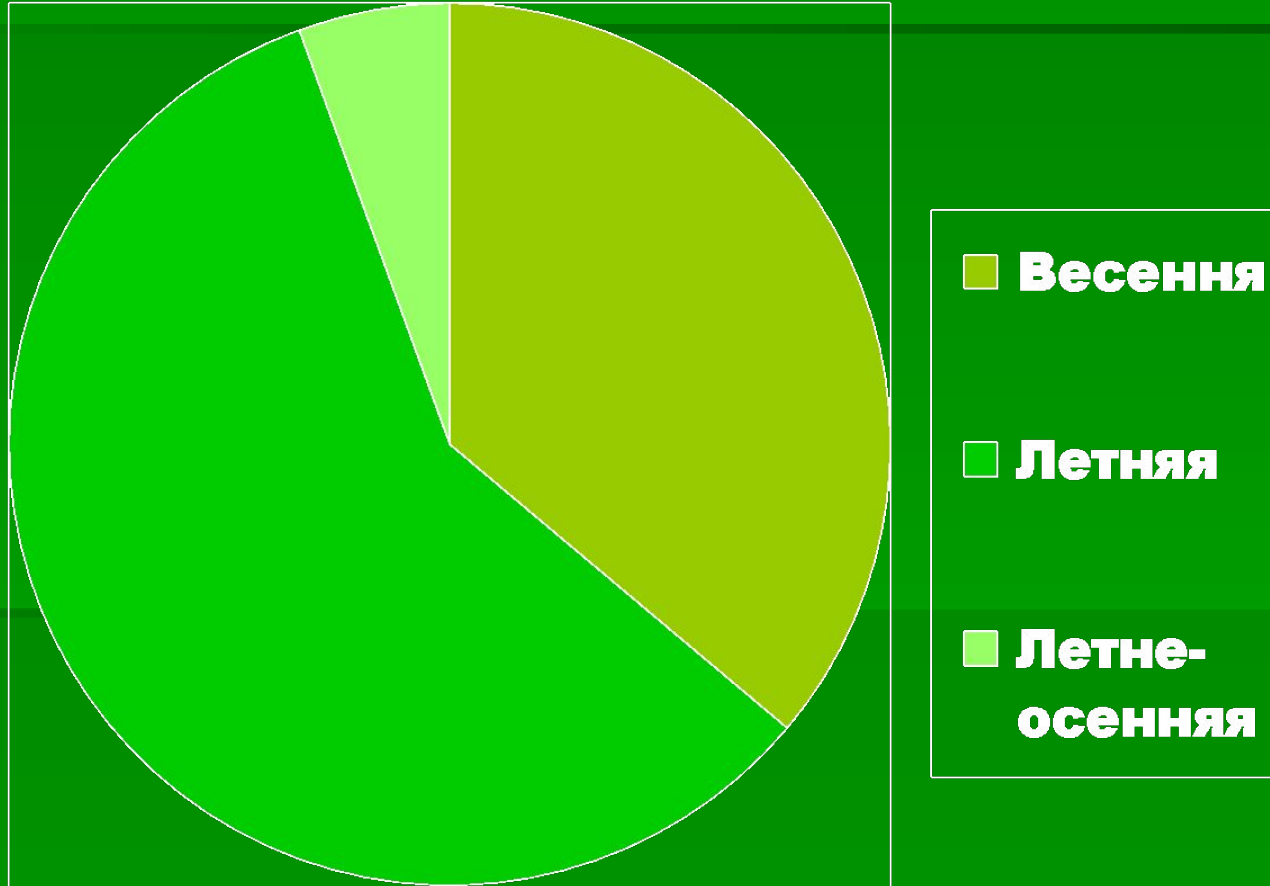

**ИЗУЧЕНИЕ
МЕДОНОСНЫХ
РАСТЕНИЙ
ОКРЕСТНОСТЕЙ
ДЕРЕВНИ НИЖНИЕ БЫГИ**

Цель: выявление видов
медоносов в
окрестностях деревни
Нижние Быги.

Спектр семейств флоры медоносов

■ сложноцветные

■ ивовые

■ ослинниковые

■ губоцветные

■ крестоцветные

■ розоцветные

■ бобовые

■ камнеломковые

■ бурачниковые

■ тыквенные

■ гречишные

■ липовые

■ кленовые

Фенологические группы медоносных растений

Распределение медоносов по типам растительности

Основные медоносы