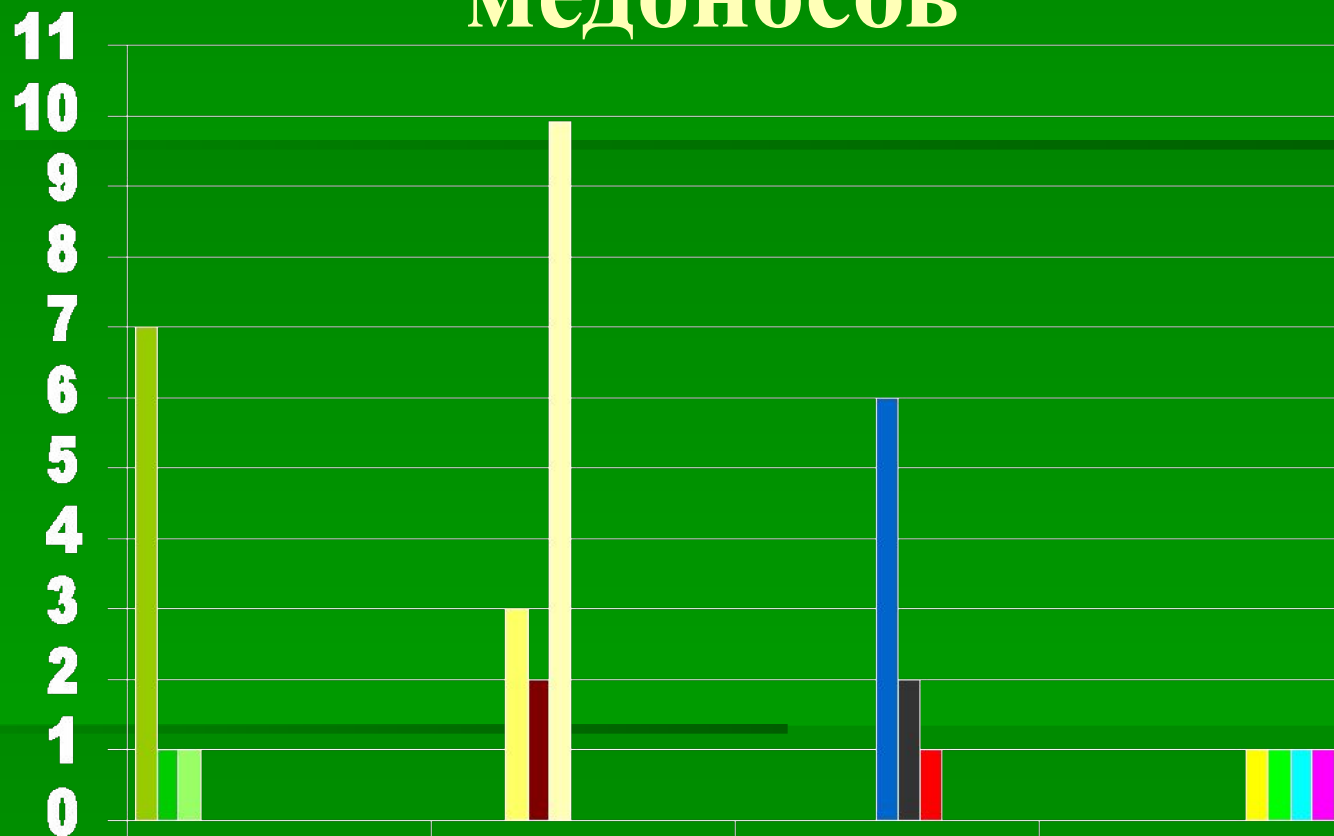

**ИЗУЧЕНИЕ  
МЕДОНОСНЫХ  
РАСТЕНИЙ  
ОКРЕСТНОСТЕЙ  
ДЕРЕВНИ НИЖНИЕ БЫГИ**

**Цель:** выявление видов  
медоносов в  
окрестностях деревни  
Нижние Быги.

# Спектр семейств флоры медоносов

■ сложноцветные

■ ивовые

■ ослинные

■ губоцветные

■ крестоцветные

■ розоцветные

■ бобовые

■ камнеломковые

■ бурачниковые

■ тыквенные

■ гречишные

■ липовые

■ кленовые

# Основные медоносы