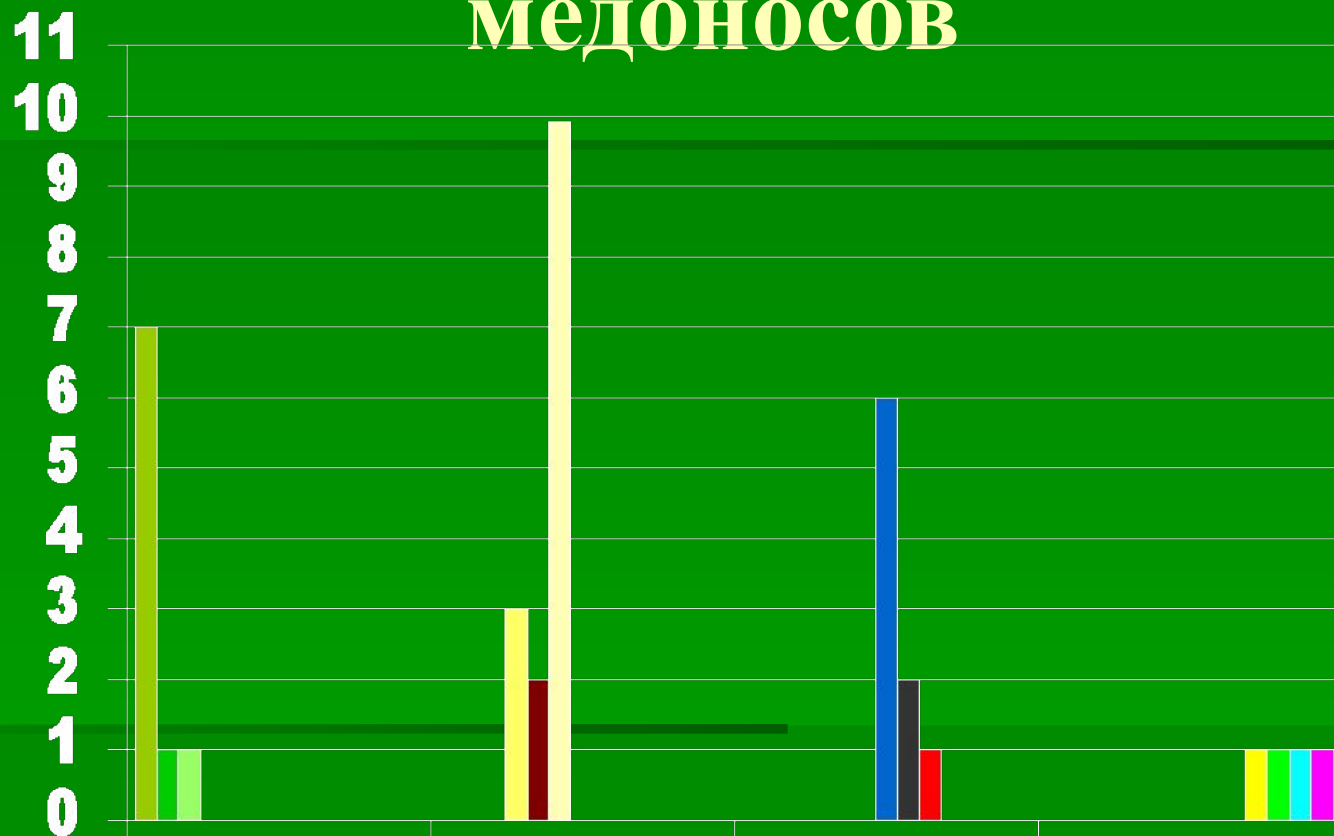

**ИЗУЧЕНИЕ
МЕДОНОСНЫХ
РАСТЕНИЙ
ОКРЕСТНОСТЕЙ
ДЕРЕВНИ НИЖНИЕ БЫГИ**

Цель: выявление видов
медоносов в
окрестностях деревни
Нижние Быги.

Спектр семейств флоры

МЕДОНОСОВ

■ сложноцветные

■ ивовые

■ ослинные

■ губоцветные

■ крестоцветные

■ розоцветные

■ бобовые

■ камнеломковые

■ бурачниковые

■ тыквенные

■ гречишные

■ липовые