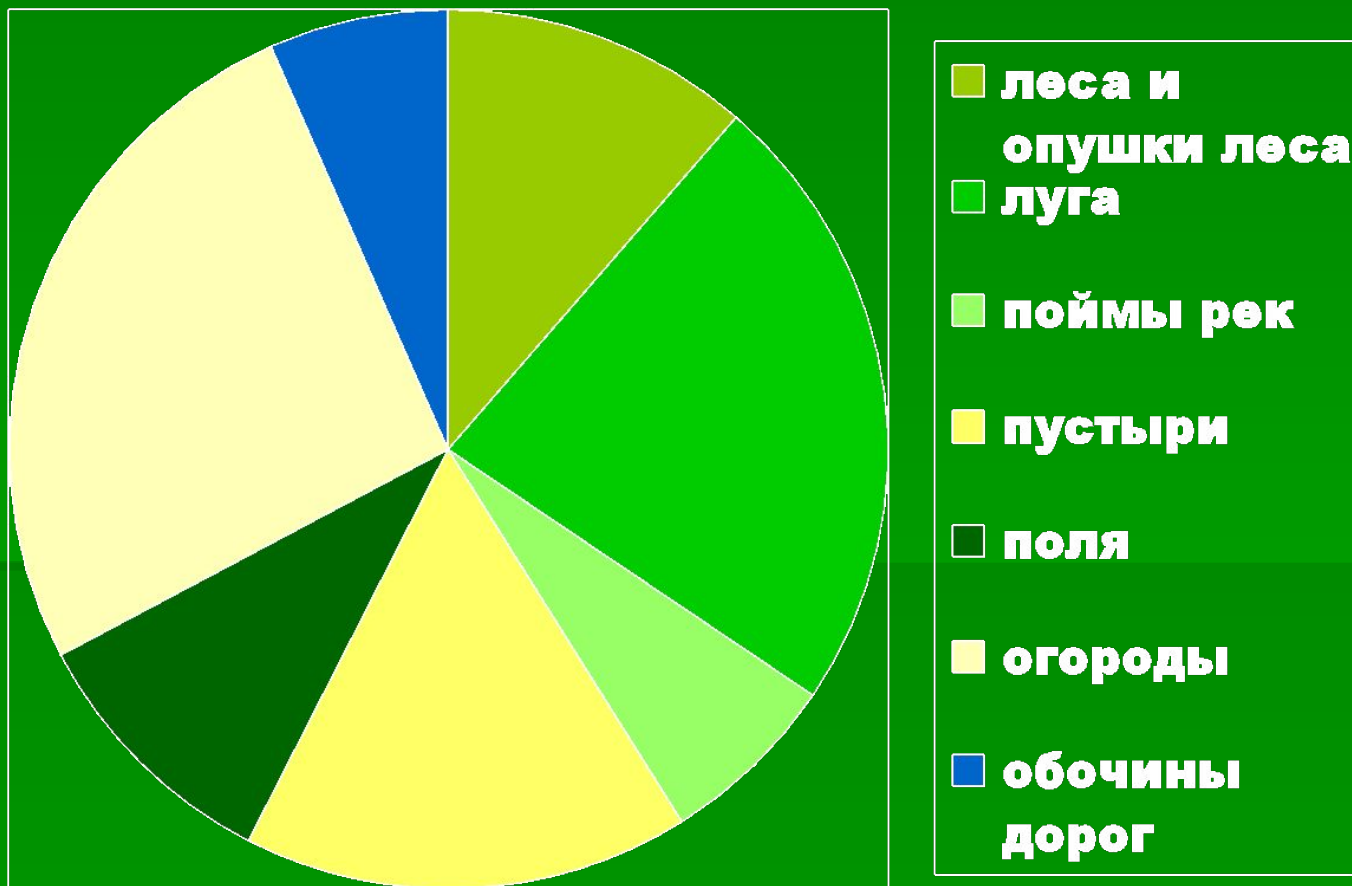

**ИЗУЧЕНИЕ
МЕДОНОСНЫХ
РАСТЕНИЙ
ОКРЕСТНОСТЕЙ
ДЕРЕВНИ НИЖНИЕ БЫГИ**

Цель: выявление видов
медоносов в
окрестностях деревни
Нижние Быги.

Спектр семейств флоры

МЕДОНОСОВ

■ сложноцветные

■ ивовые

■ ослинные

■ губоцветные

■ крестоцветные

■ розоцветные

■ бобовые

■ камнеломковые

■ бурачниковые

■ тыквенные

■ гречишные

■ липовые

■ кленовые

Фенологические группы медоносных растений

Распределение медоносов по типам растительности

Основные медоносы