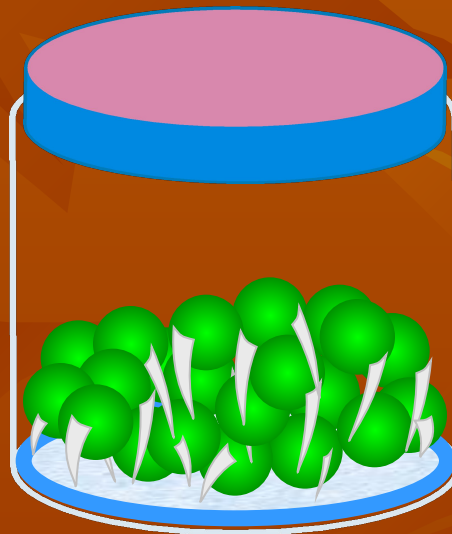

**Расстояние между семенами 7 см**

**Глубина заделки семян 5 см**

# Морфологические признаки гороха

Описание семян	Название сортов				
	«Батрак»	«Темп»	«Спартак»	«Мультик»	«Шустрик»
Форма семян	шаровидная	шаровидная	шаровидная	квадратно-сдавленная	шаровидная
Поверхность семян	смелкоячистой морщинистостью	гладкая	со впадинами	гладкая	гладкая
Окраска семян	желто-розовая	желто-розовая	желто-розовая	желто-розовая	желто-розовая
Рисунок кожуры	отсутствует	отсутствует	отсутствует	отсутствует	отсутствует
Окраска рубчика	светлая	бурая	светлая	светлая	бурая

# Условия прорастания семян

1

**нет воды**

2

**влажно**

3

**нет воздуха**

МНОГО  
ВОДЫ