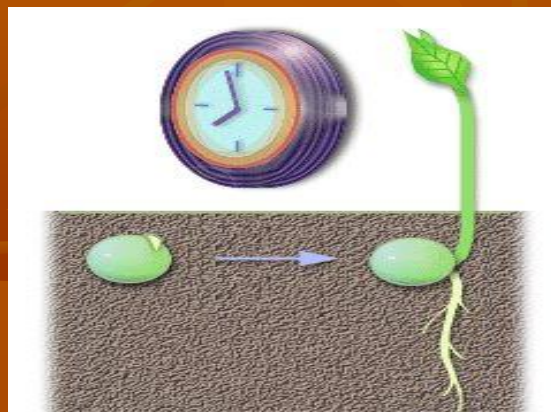

# Морфологические признаки гороха

Описание семян	Название сортов				
	«Батрак»	«Темп»	«Спартак»	«Мультик»	«Шустрик»
Форма семян	шаровидная	шаровидная	шаровидная	квадратно-сдавленная	шаровидная
Поверхность семян	смелкоячистой морщинистостью	гладкая	со впадинами	гладкая	гладкая
Окраска семян	желто-розовая	желто-розовая	желто-розовая	желто-розовая	желто-розовая
Рисунок кожуры	отсутствует	отсутствует	отсутствует	отсутствует	отсутствует
Окраска рубчика	светлая	бурая	светлая	светлая	бурая

# Условия прорастания семян

1

**нет воды**

2

**влажно**

3

**нет воздуха**

МНОГО  
ВОДЫ

# Этапы прорастания семян

<b>Образец</b>	<b>Дата посева</b>	<b>Начало всходов</b>
<b>Батрак</b>	30.05	07.06
<b>Темп</b>	30.05	06.06
<b>Спартак</b>	30.05	08.06
<b>Мультик</b>	30.05	07.06
<b>Шустрик</b>	30.05	06.06