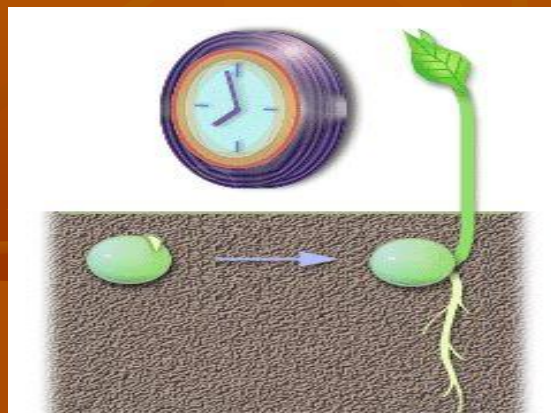

# Морфологические признаки гороха

Описание семян	Название сортов				
	«Батрак»	«Темп»	«Спартак»	«Мультик»	«Шустрик»
Форма семян	шаровидная	шаровидная	шаровидная	квадратно-сдавленная	шаровидная
Поверхность семян	смелкоячистой морщинистостью	гладкая	со впадинами	гладкая	гладкая
Окраска семян	желто-розовая	желто-розовая	желто-розовая	желто-розовая	желто-розовая
Рисунок кожуры	отсутствует	отсутствует	отсутствует	отсутствует	отсутствует
Окраска рубчика	светлая	бурая	светлая	светлая	бурая

# Условия прорастания семян

1

**нет воды**

2

**влажно**

3

**нет воздуха**

ВОДА

# Этапы прорастания семян

<b>Образец</b>	<b>Дата посева</b>	<b>Начало всходов</b>
<b>Батрак</b>	30.05	07.06
<b>Темп</b>	30.05	06.06
<b>Спартак</b>	30.05	08.06
<b>Мультик</b>	30.05	07.06
<b>Шустрик</b>	30.05	06.06