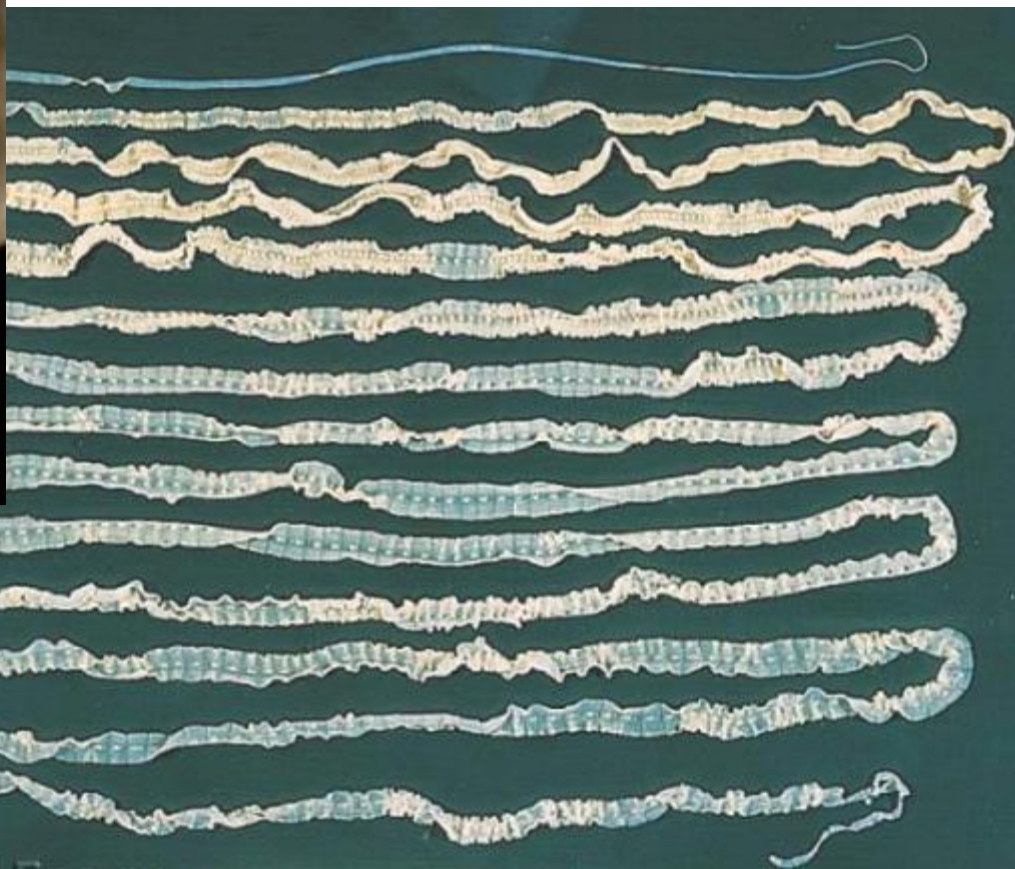

Как питаются паразиты?

Петров крест

Раффлезия

паразитическое растение с самыми крупными в мире цветами. Оно полностью лишено листьев, стебля и корней. Цветок раффлезии в бутоне похож на кочан капусты, а в раскрытом виде достигает 1 метра в диаметре и весит 4-6 килограмм.

Трутовик

Свиной цепень

Развитие свиного цепня

Слоновая болезнь

филярия

- греч. parasitos — «нахлебник», «дармоед» — форма отношений, при которых один вид (паразит) использует другой (хозяина) как среду обитания и источник пищи.
- Паразит может поселяться внутри тела хозяина или на его поверхности

Наружные паразиты

Блохи

Клещ

Пухоед

Вши

Туберкулезная палочка

- Организм, который живет за счет другого

Посмотри рисунки на с.133-134 и заполни таблицу: