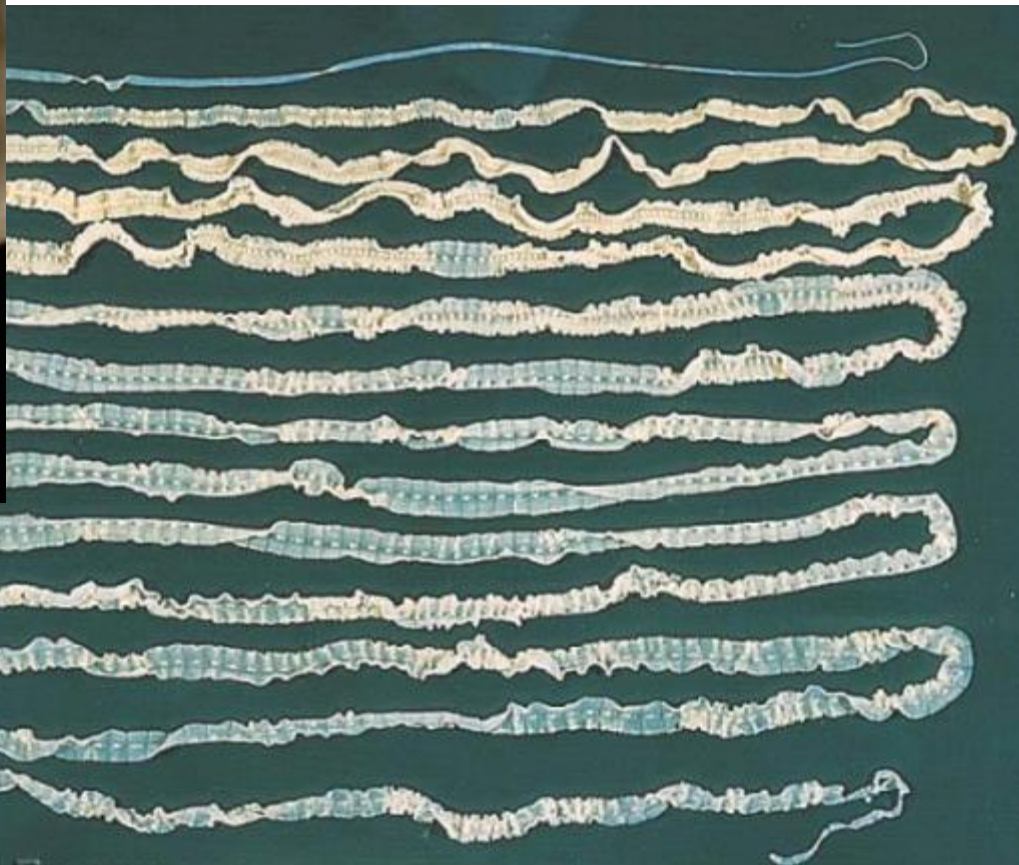

Как питаются паразиты?

Петров крест

Раффлезия

паразитическое растение с самыми крупными в мире цветами. Оно полностью лишено листьев, стебля и корней. Цветок раффлезии в бутоне похож на кочан капусты, а в раскрытом виде достигает 1 метра в диаметре и весит 4-6 килограмм.

Трутовик

Свиной цепень

Развитие свиного цепня

Слоновая болезнь

филярия

- греч. parasitos — «нахлебник», «дармоед» — форма отношений, при которых один вид (паразит) использует другой (хозяина) как среду обитания и источник пищи.
- Паразит может поселяться внутри тела хозяина или на его поверхности

Наружные паразиты

Блохи

Клещ

Пухоед

Вши

Туберкулезная палочка

- Организм, который живет за счет другого

Посмотри рисунки на с.133-134 и заполни таблицу: