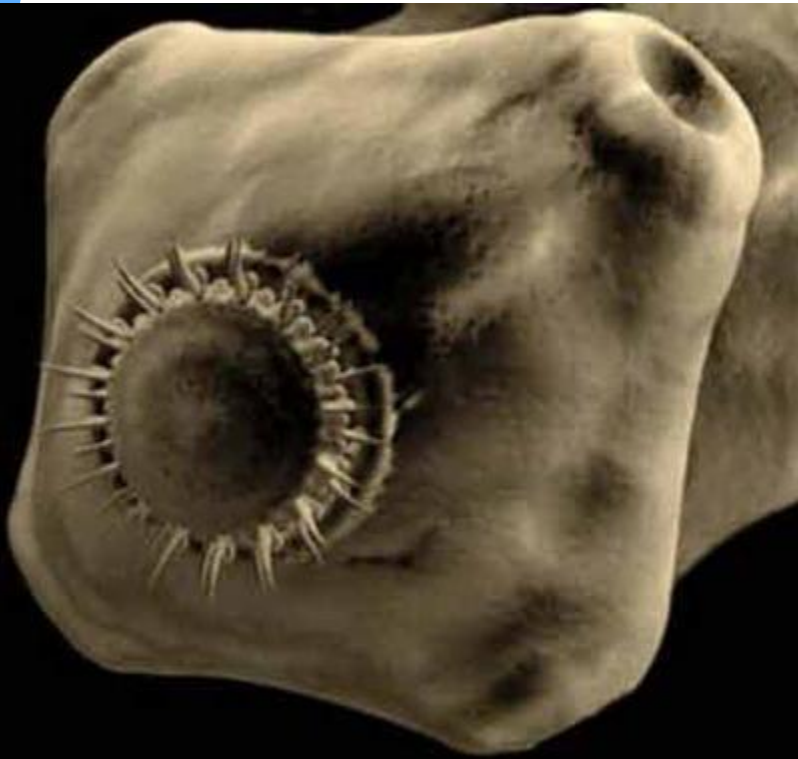

# Петров крест

# Раффлезия

паразитическое растение с самыми крупными в мире цветами. Оно полностью лишено листьев, стебля и корней. Цветок раффлезии в бутоне похож на кочан капусты, а в раскрытом виде достигает 1 метра в диаметре и весит 4-6 килограмм.

# Свиной цепень