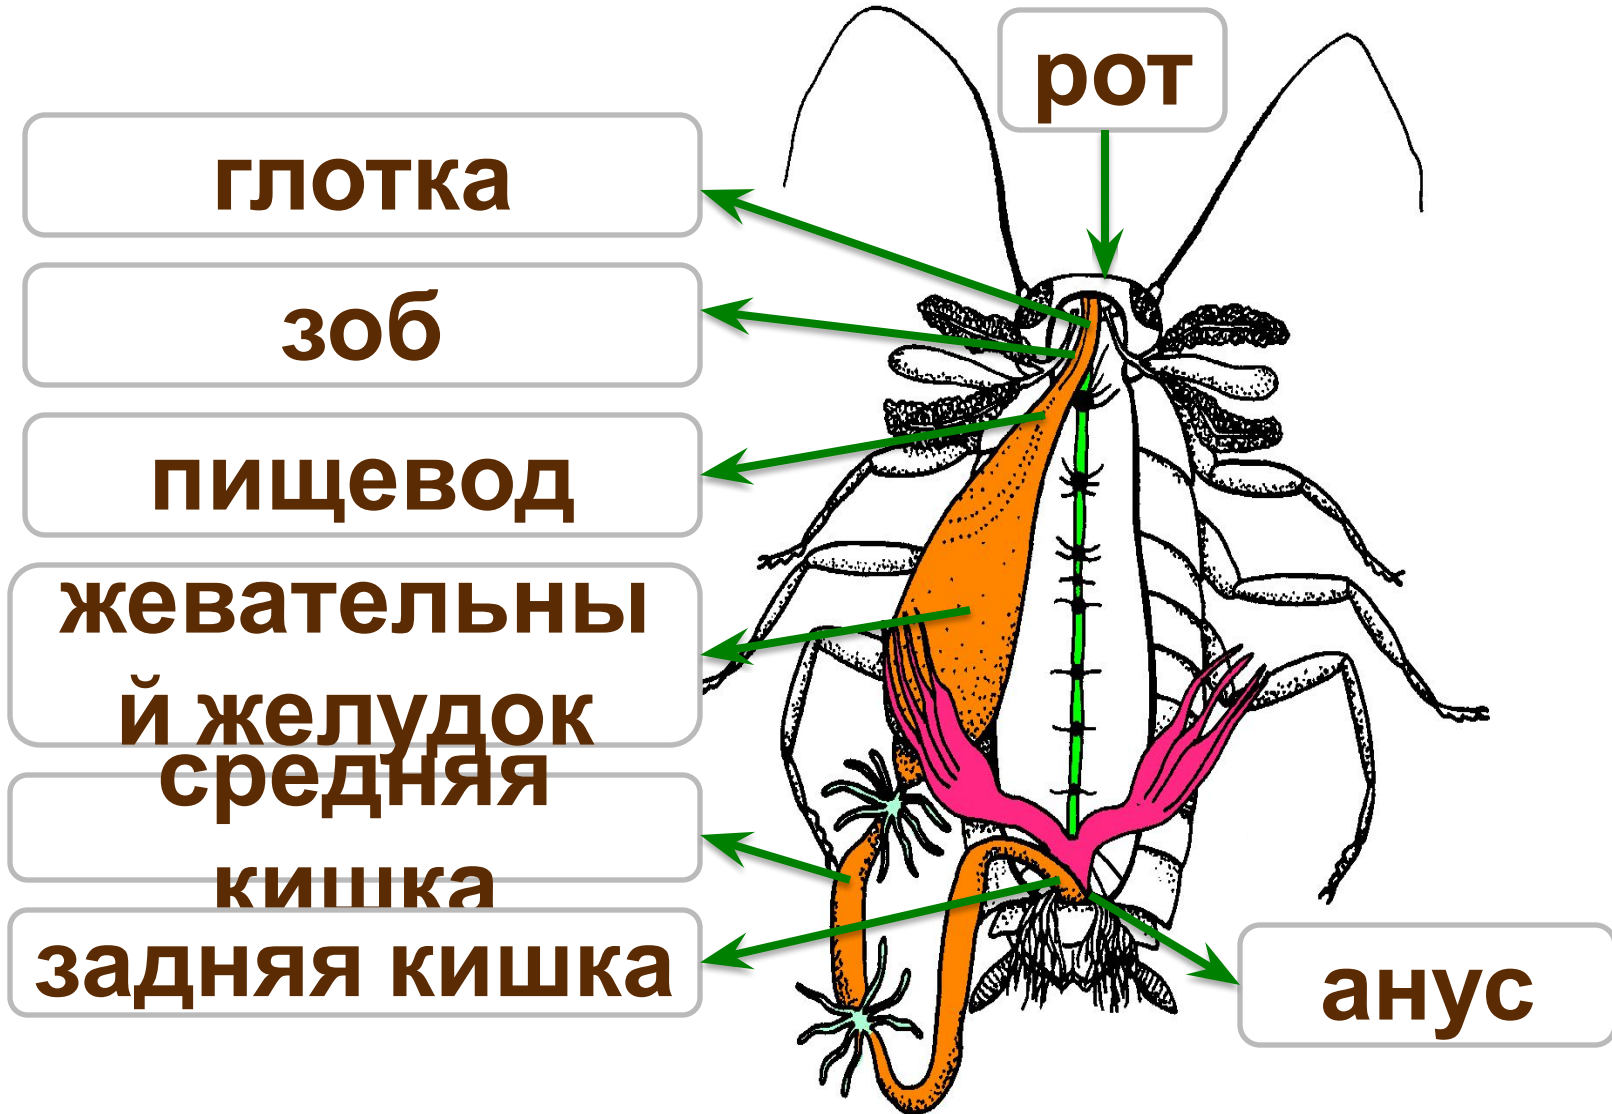

е

плавательн

ые

блоха

муха

муравей

медведка

жук
плавунец

Типы ротовых аппаратов

грызущий

клюще-
сосущий

грызуще-
лижущий
фильтрующий

и
сосущий

бабочка
комнатная
пчела

клоп солдатик

Пищеварительная система

Пищеварительная система

Дыхательная система

Кровеносная система

замкнутая

незамкнутая

Сердце выглядит как...

гемолимфа

не переносит

переносит

...

...

Выделительная система

Страница 128

Продолжите предложения

Мальпигиевы сосуды это **точка**
слепозамкнутых с одной
стороны трубочек

Мальпигиевы сосуды
имеются у тараканов **разных**