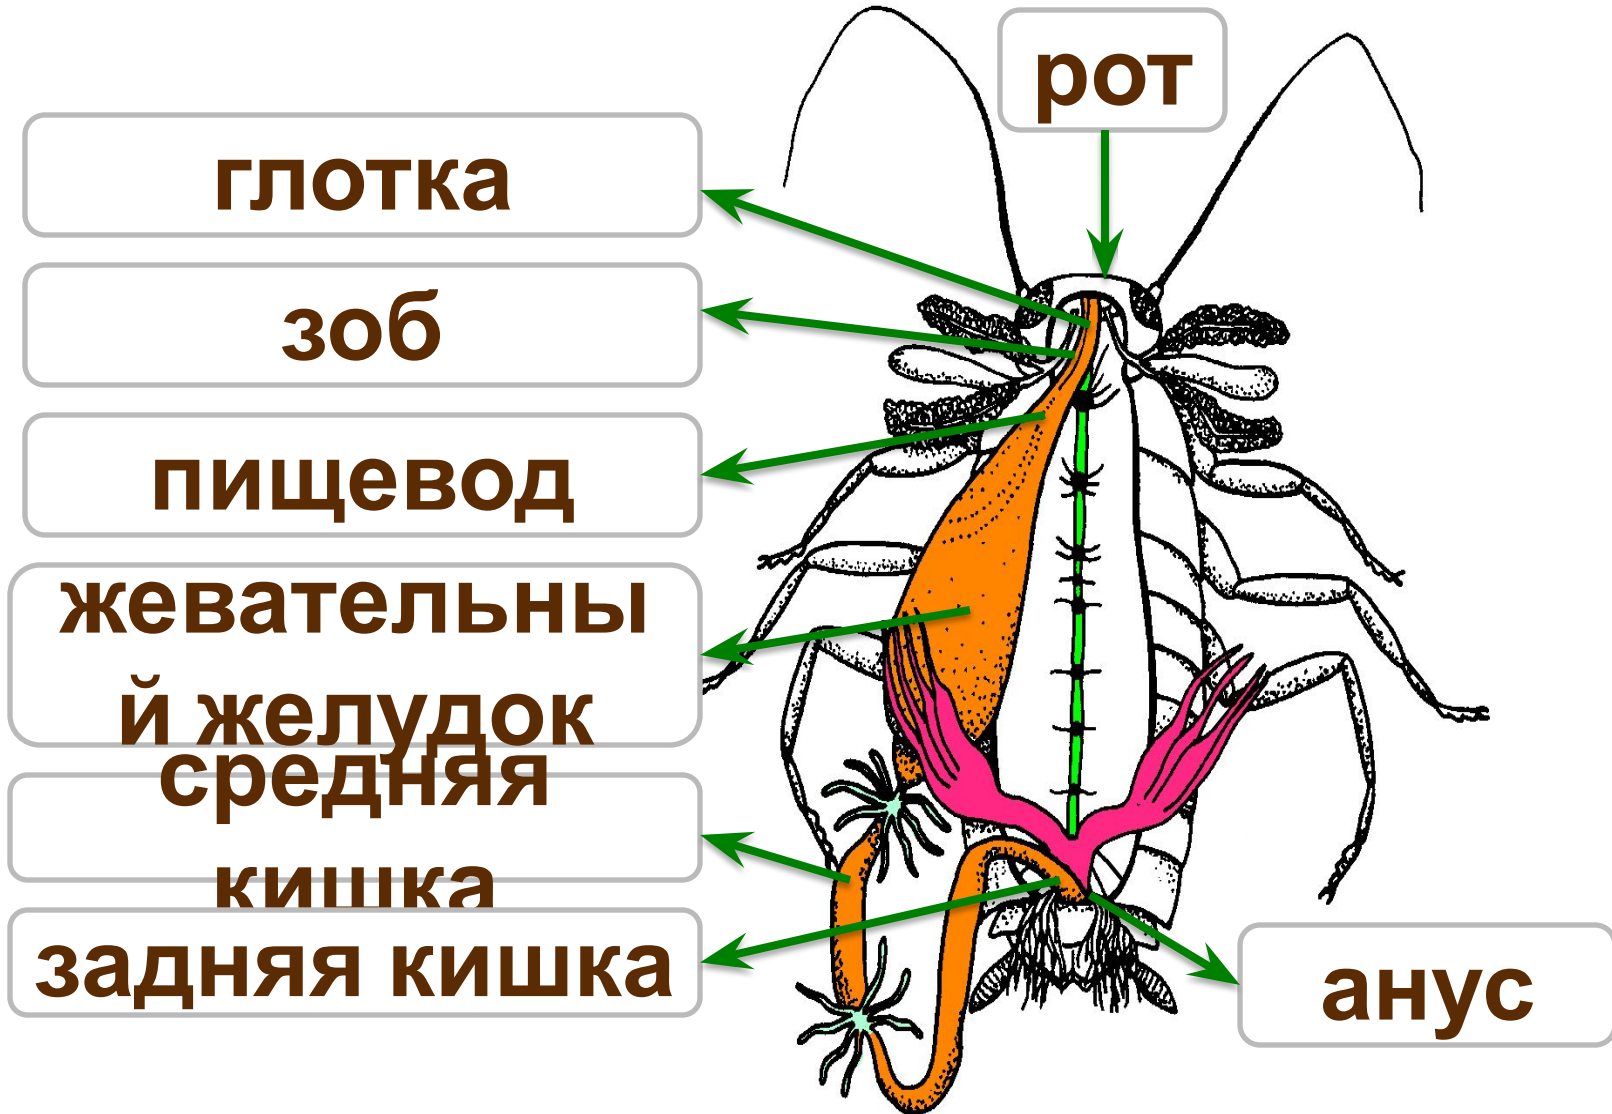

е

плавательн

ые

блоха

муха

муравей

медведка

жук
плавунец

Типы ротовых аппаратов

грызущий

клюще-
сосущий

грызуще-
лижущий
фильтрующий

сосущий

бабочка
комнатная
пчела

клоп солдатик

Пищеварительная система

Пищеварительная система

Дыхательная система

Кровеносная система

замкнутая

незамкнутая

Сердце выглядит как...

гемолимфа

не переносит

переносит

...

...

Выделительная система

Страница 128

Продолжите предложения

Мальпигиевы сосуды это **точка**
слепозамкнутых с одной
стороны трубочек

Мальпигиевы сосуды
имеются у тараканов **разных**