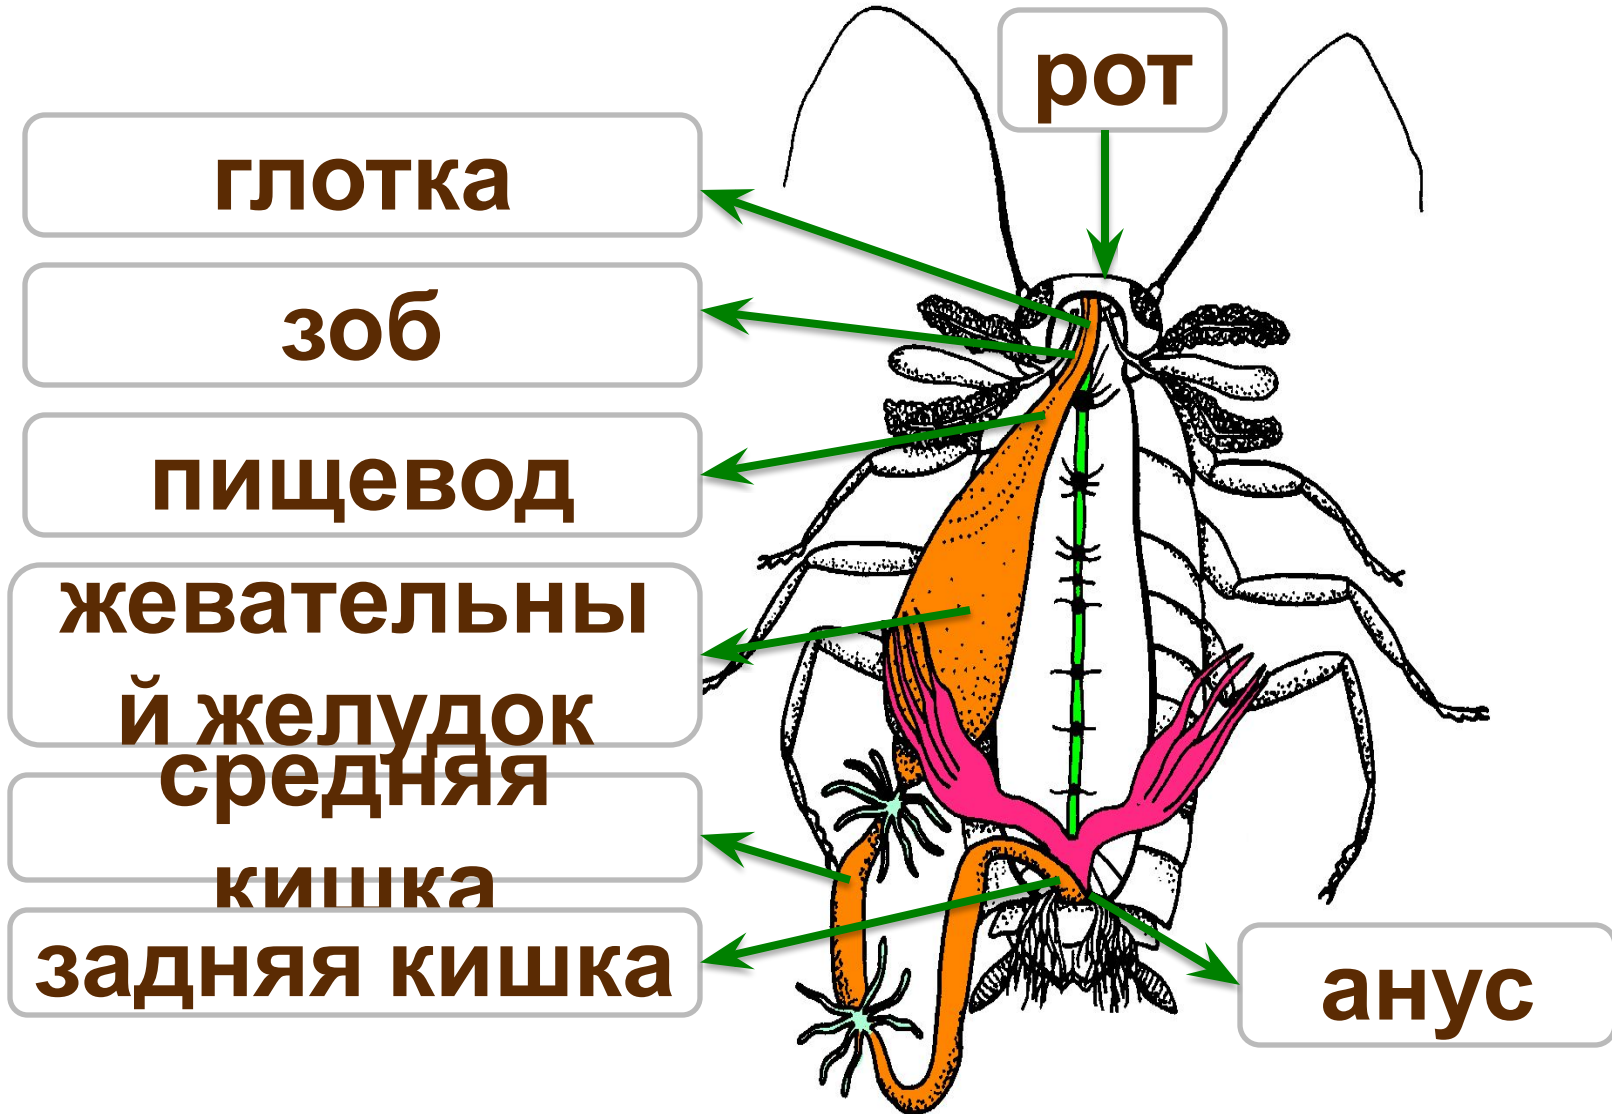

е

плавательн

ые

блоха

муха

муравей

медведка

жук
плавунец

Типы ротовых аппаратов

грызущий

клюще-
сосущий

грызуще-
лижущий
фильтрующий

и
сосущий

бабочка
комнатная
пчела

клоп солдатик

Пищеварительная система

Пищеварительная система

Дыхательная система

Кровеносная система

замкнутая

незамкнутая

Сердце выглядит как...

гемолимфа

не переносит

переносит

...

...

Выделительная система

Страница 128

Продолжите предложения

Мальпигиевы сосуды это **точка**
слепозамкнутых с одной
стороны трубочек

Мальпигиевы сосуды
имеются у тараканов **разных**