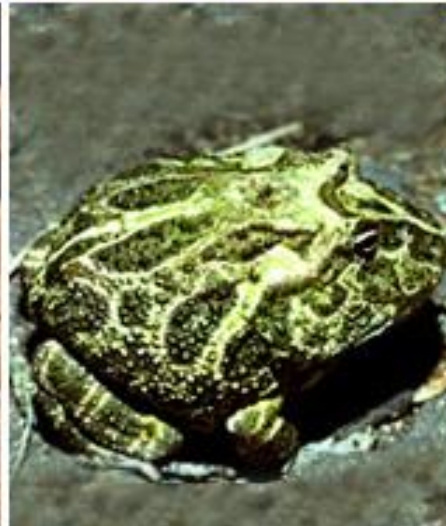

Хвостатые

обыкновенная жаба

Отряд

Бесхвостые

Кольчатая червяга

Отряд

Безногие

мраморные тритоны

НАСТОЯЩАЯ ЧЕРВЯГА

огненная саламандра

зелёная жаба

Внешнее разнообразие

**Боливийская
червяга**

**Саламандра
настоящая**

**Литория
коралловолапая**

Внешнее разнообразие

1. Ноздри
2. Глаз с подвижным веком
3. Резонаторы
4. Рот

голубокрылая кобылка

зеленый
кузнечик

Лягушка в мифах и сказках

Хекет. Древний
Египет

Лягушка — священное животное Хекет, богини плодородия и возрождения, охранявшей хрупкие ростки новой жизни, того, что принесет плоды в будущем.