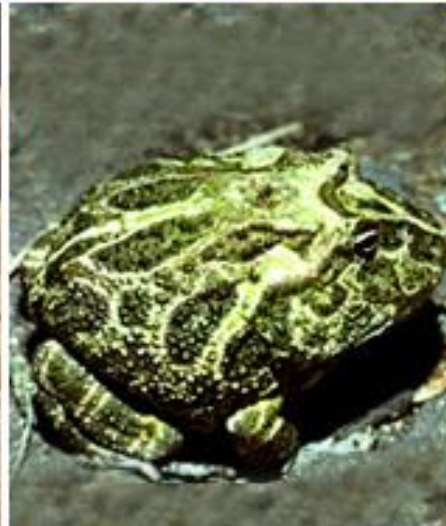

прудовая лягушка

Амфибии

зелёная жаба

ЖИВОТНЫЙ И РАСТИТЕЛЬНЫЙ МИР ЗЕМЛИ

Культурное Наглядное Телло

АНТАРКТИДА

Класс земноводные

Отряд

Хвостатые

обыкновенная жаба

Отряд

Бесхвостые

Кольчатая червяга

Отряд

Безногие

мраморные тритоны

НАСТОЯЩАЯ ЧЕРВЯГА

огненная саламандра

зелёная жаба

Внешнее разнообразие

**Боливийская
червяга**

**Саламандра
настоящая**

**Литория
коралловолапая**

Внешнее разнообразие

1. Ноздри
2. Глаз с подвижным веком
3. Резонаторы
4. Рот

голубокрылая кобылка

зеленый
кузнечик

Лягушка в мифах и сказках

Хекет. Древний
Египет

Лягушка — священное животное Хекет, богини плодородия и возрождения, охранявшей хрупкие ростки новой жизни, того, что принесет плоды в будущем.