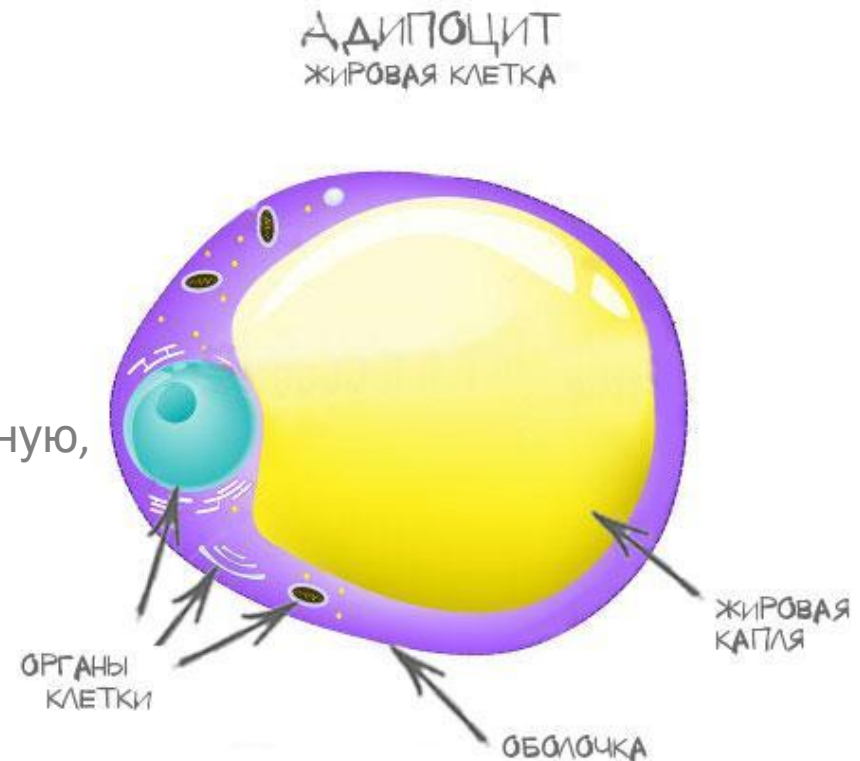

# Подкожная жировая клетчатка

- ✓ состоит из специальных клеток адипоцитов, накапливающих в себе жиры
- ✓ Бывает двух видов: бурая (характерная для новорождённых) и белая (характерная для взрослых)
- ✓ относится к соединительной ткани, выполняющей опорную, защитную и трофическую функции