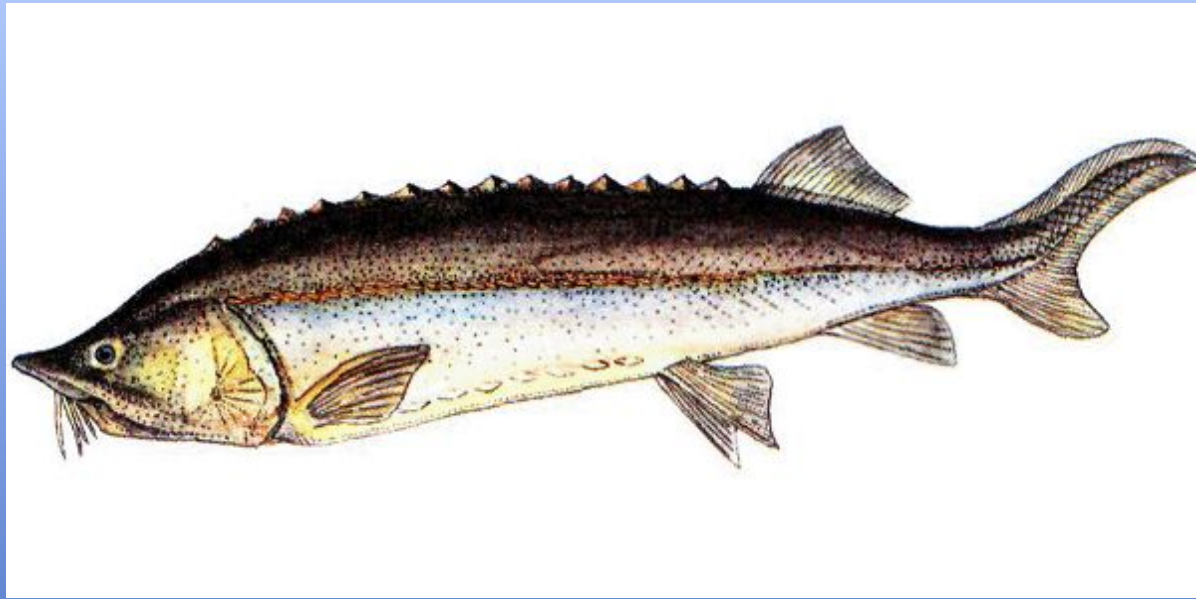

- **Белуга** живёт на Земле уже 200 миллионов лет. Одной из причин её исчезновения являются плотины ГЭС Волги, которые во время нереста преграждают ей путь в верховья великой русской реки.