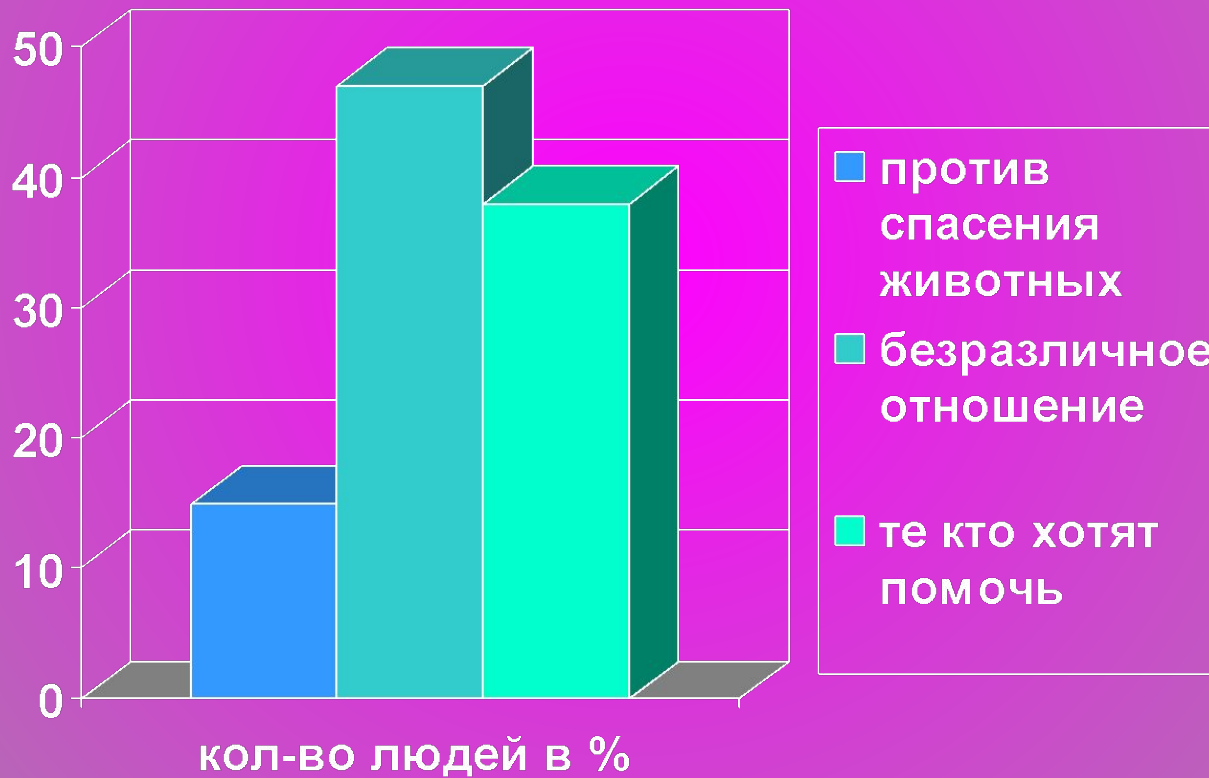

В чем причина вымирания животных?