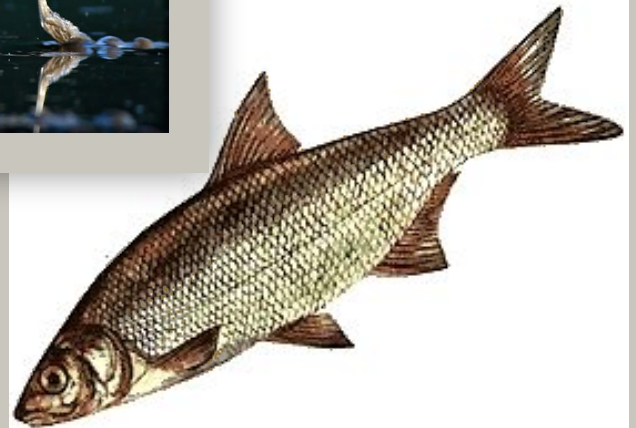

**РАЗНОЦВЕТНАЯ ЯЩУРКА**

# Шилоклювка

На озерах и прудах также обитает птица шилоклювка. Это очень красивая птичка черно – белой окраски, с длинными ногами, которые имеют синеватый отлив. Питается она мелкими беспозвоночными, которых добывает с помощью своего длинного клюва.