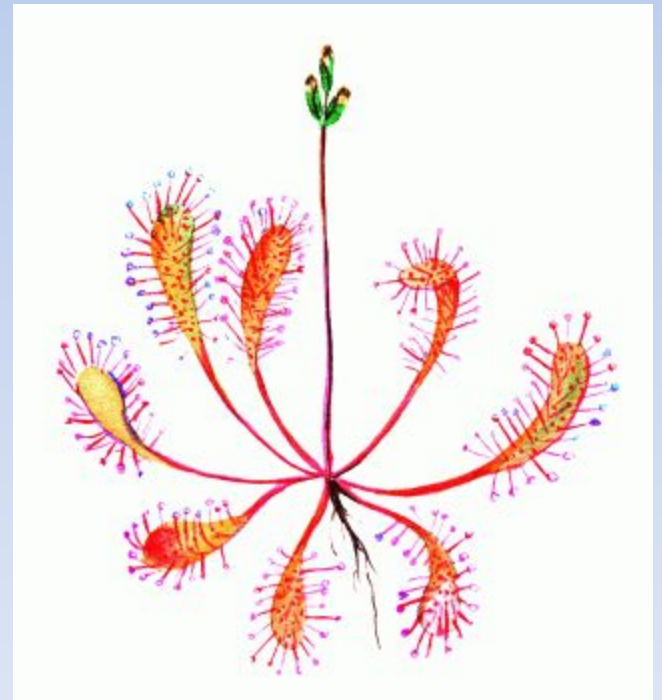

- ВЕНЕРИН БАШМАЧОК
КРУПНОЦВЕТКОВЫЙ
- *Cypripedium macranthon* Sw.

- ГНЕЗДОВКА НАСТОЯЩАЯ
- *Neottia nidus-avis* (L.) Rich.

- ДРЕМЛИК ТЕМНО-КРАСНЫЙ
- *Epipactis atrorubens*

НЕОТТИАНТА
КЛОБУЧКОВАЯ
Neottianthe cucullata

ДРЕМЛИК
БОЛОТНЫЙ
Epipactis palustris

БРОВНИК
ОДНОКЛУБНЕВЫЙ
Herminium monorchis

Семейство Кувшинковые Nymphaeaceae

- КУВШИНКА ЧИСТО-БЕЛАЯ
- *Nymphaea candida*

- КУБЫШКА МАЛАЯ
- *Nuphar pumila*

Семейство Лютиковые

Ranunculaceae

- ВЕТРОВНИК ВИЛЬЧАТЫЙ (ветреница вильчатая)
- *Anemoneidium dichotomum*

Семейство Росяноквые Droseraceae

- РОСЯНКА АНГЛИЙСКАЯ
- *Drosera anglica*

Семейство Сельдерейные (Зонтичные) Umbelliferae (Apiaceae)

- БОРОЗДОПЛОДНИК
МНОГОРАЗДЕЛЬНЫЙ
- *Aulacospermum
multifidum*

- ВОЛОДУШКА МНОГОЖИЛКОВАЯ
- *Cypripedium multinerve*

Семейство Первоцветные Primulaceae

- ПЕРВОЦВЕТ КОРТУЗОВИДНЫЙ
- *Primula cortusoides*

- ПЕРВОЦВЕТ ДЛИННОСТРЕЛОЧНЫЙ
- *Primula longiscapa*