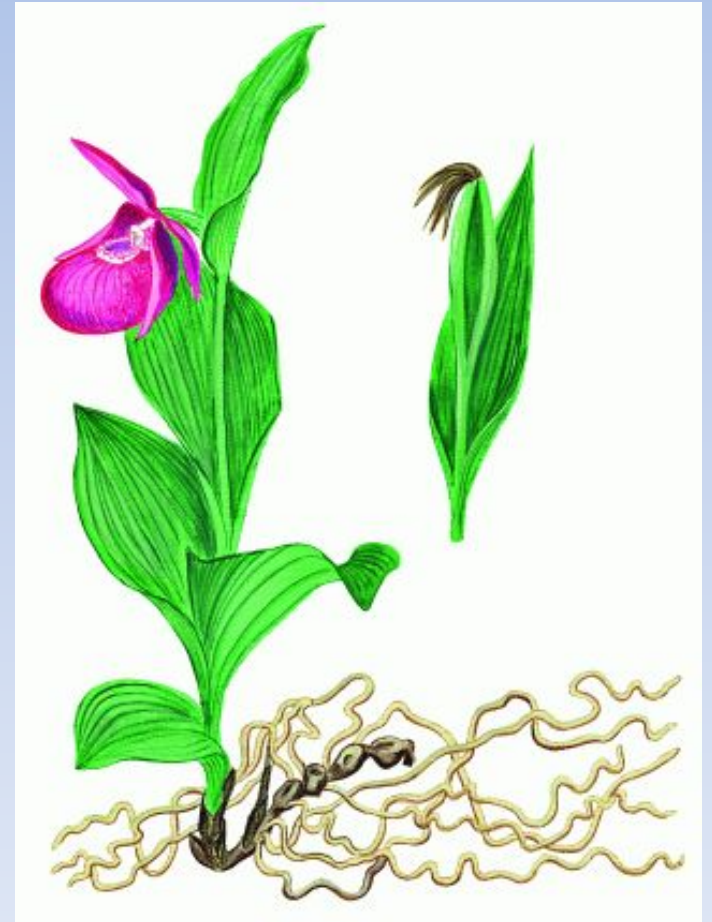

Краснокнижные виды

http://igz.ilmeny.ac.ru/RED_BOOK/rast_index.html

Семейство Орхидные Orchidaceae

- ВЕНЕРИН БАШМАЧОК НАСТОЯЩИЙ
- *Cypripedium calceolus* L.

- ВЕНЕРИН БАШМАЧОК ПЯТНИСТЫЙ
- *Cypripedium guttatum* Sw.

- ВЕНЕРИН БАШМАЧОК
КРУПНОЦВЕТКОВЫЙ
- *Cypripedium macranthon* Sw.

- ГНЕЗДОВКА НАСТОЯЩАЯ
- *Neottia nidus-avis* (L.) Rich.

- ДРЕМЛИК ТЕМНО-КРАСНЫЙ
- *Epipactis atrorubens*

НЕОТТИАНТА
КЛОБУЧКОВАЯ
Neottianthe cucullata

- ЛУК ПОНИКАЮЩИЙ
- *Allium nutans*