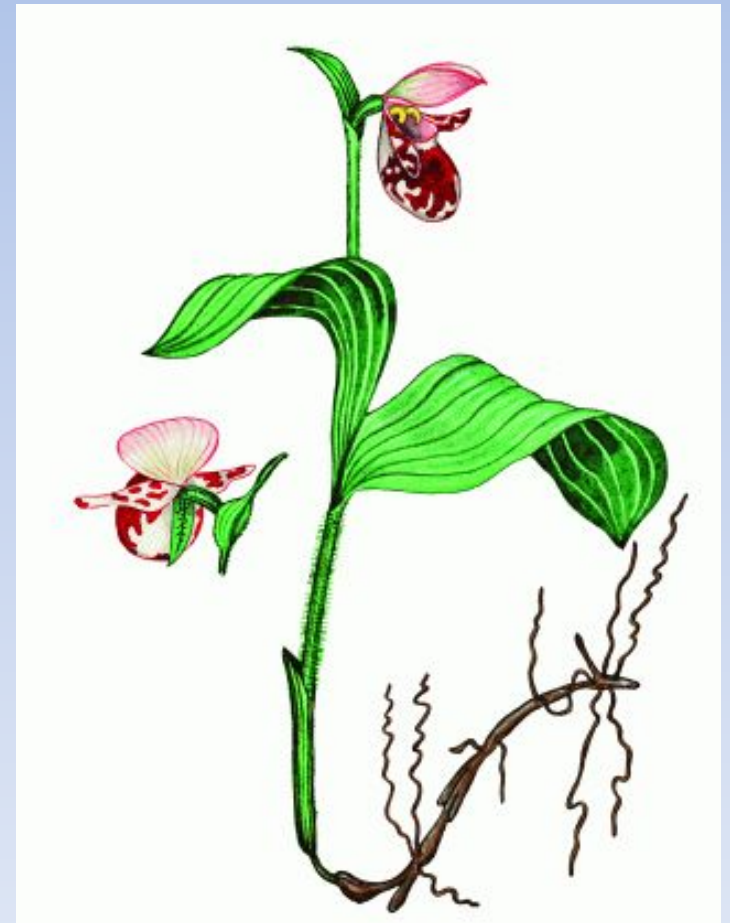

Краснокнижные виды

http://igz.ilmeny.ac.ru/RED_BOOK/rast_index.html

Семейство Орхидные Orchidaceae

- ВЕНЕРИН БАШМАЧОК НАСТОЯЩИЙ
- *Cypripedium calceolus* L.

- ВЕНЕРИН БАШМАЧОК ПЯТНИСТЫЙ
- *Cypripedium guttatum* Sw.

- ВЕНЕРИН БАШМАЧОК
КРУПНОЦВЕТКОВЫЙ
- *Cypripedium macranthon* Sw.

- ГНЕЗДОВКА НАСТОЯЩАЯ
- *Neottia nidus-avis* (L.) Rich.

- ДРЕМЛИК ТЕМНО-КРАСНЫЙ
- *Epipactis atrorubens*

НЕОТТИАНТА
КЛОБУЧКОВАЯ
Neottianthe cucullata