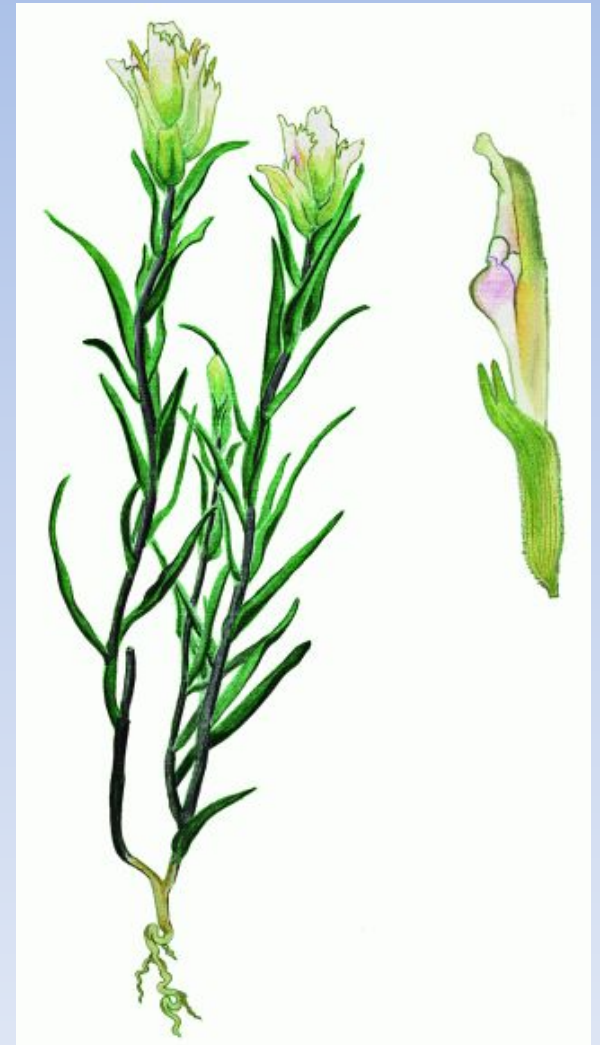

- ВЕНЕРИН БАШМАЧОК
КРУПНОЦВЕТКОВЫЙ
- *Cypripedium macranthon* Sw.

- ГНЕЗДОВКА НАСТОЯЩАЯ
- *Neottia nidus-avis* (L.) Rich.

- ДРЕМЛИК ТЕМНО-КРАСНЫЙ
- *Epipactis atrorubens*

НЕОТТИАНТА
КЛОБУЧКОВАЯ
Neottianthe cucullata

Ranunculaceae

- ВЕТРОВНИК ВИЛЬЧАТЫЙ (ветреница вильчатая)
- *Anemoneidium dichotomum*

Семейство Росяноквые Droseraceae

- РОСЯНКА АНГЛИЙСКАЯ
- *Drosera anglica*

Семейство Сельдерейные (Зонтичные) Umbelliferae (Apiaceae)

- БОРОЗДОПЛОДНИК
МНОГОРАЗДЕЛЬНЫЙ
- *Aulacospermum
multifidum*

- ВОЛОДУШКА МНОГОЖИЛКОВАЯ
- *Vipleurum multinerve*

Семейство Первоцветные Primulaceae

- ПЕРВОЦВЕТ КОРТУЗОВИДНЫЙ
- *Primula cortusoides*

- ПЕРВОЦВЕТ ДЛИННОСТРЕЛОЧНЫЙ
- *Primula longiscapa*

Семейство Норичниковые Scrophulariaceae

- КАСТИЛЛЕЯ БЛЕДНАЯ
- *Castilleja pallida*

- МЫТНИК ПЕРЕВЕРНУТЫЙ
- *Pedicularis resupinata*

- МЫТНИК СКИПЕТРОВИДНЫЙ
- *Pedicularis sceptrum-carolinum*

Семейство Астровые (Сложноцветные) Asteraceae (Compositae)