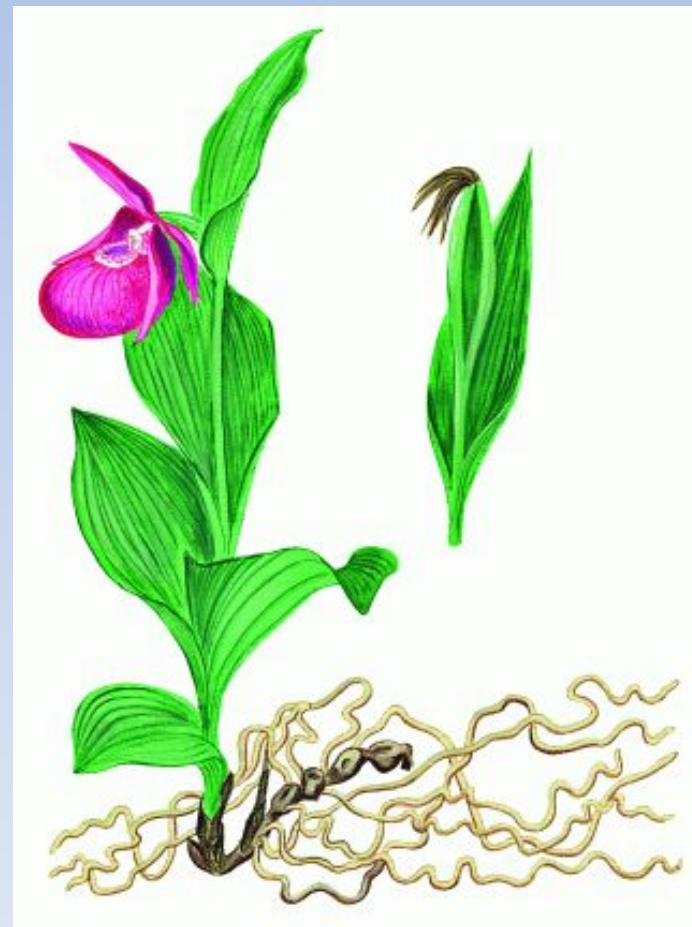

Краснокнижные виды

http://igz.ilmeny.ac.ru/RED_BOOK/rast_index.html

Семейство Орхидные Orchidaceae

- ВЕНЕРИН БАШМАЧОК НАСТОЯЩИЙ
- *Cypripedium calceolus* L.

- ВЕНЕРИН БАШМАЧОК ПЯТНИСТЫЙ
- *Cypripedium guttatum* Sw.

- ВЕНЕРИН БАШМАЧОК
КРУПНОЦВЕТКОВЫЙ
- *Cypripedium macranthon* Sw.

- ГНЕЗДОВКА НАСТОЯЩАЯ
- *Neottia nidus-avis* (L.) Rich.

- ДРЕМЛИК ТЕМНО-КРАСНЫЙ
- *Epipactis atrorubens*

НЕОТТИАНТА
КЛОБУЧКОВАЯ
Neottianthe cucullata