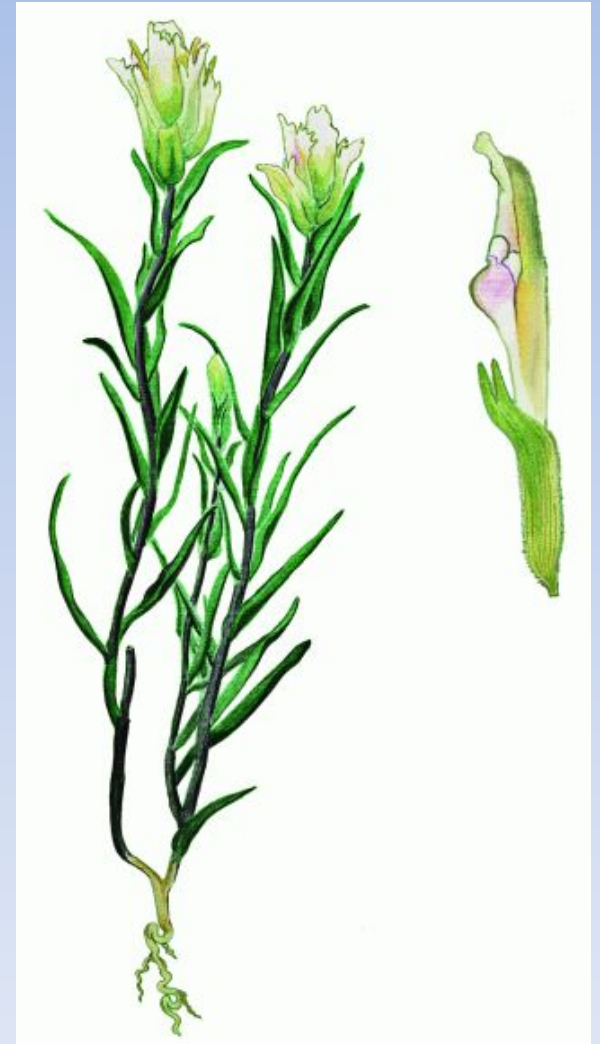

- ВЕНЕРИН БАШМАЧОК
КРУПНОЦВЕТКОВЫЙ
- *Cypripedium macranthon* Sw.

- ГНЕЗДОВКА НАСТОЯЩАЯ
- *Neottia nidus-avis* (L.) Rich.

- ДРЕМЛИК ТЕМНО-КРАСНЫЙ
- *Epipactis atrorubens*

НЕОТТИАНТА
КЛОБУЧКОВАЯ
Neottianthe cucullata

Ranunculaceae

- ВЕТРОВНИК ВИЛЬЧАТЫЙ (ветреница вильчатая)
- *Anemoneidium dichotomum*

Семейство Росяноквые Droseraceae

- РОСЯНКА АНГЛИЙСКАЯ
- *Drosera anglica*

Семейство Сельдерейные (Зонтичные) Umbelliferae (Apiaceae)

- БОРОЗДОПЛОДНИК
МНОГОРАЗДЕЛЬНЫЙ
- *Aulacospermum
multifidum*

- ВОЛОДУШКА МНОГОЖИЛКОВАЯ
- *Cypripedium multinerve*

Семейство Первоцветные Primulaceae

- ПЕРВОЦВЕТ КОРТУЗОВИДНЫЙ
- *Primula cortusoides*

- ПЕРВОЦВЕТ ДЛИННОСТРЕЛОЧНЫЙ
- *Primula longiscapa*

Семейство Норичниковые Scrophulariaceae

- КАСТИЛЛЕЯ БЛЕДНАЯ
- *Castilleja pallida*

- МЫТНИК ПЕРЕВЕРНУТЫЙ
- *Pedicularis resupinata*

- МЫТНИК СКИПЕТРОВИДНЫЙ
- *Pedicularis sceptrum-carolinum*

Семейство Астровые (Сложноцветные) Asteraceae (Compositae)