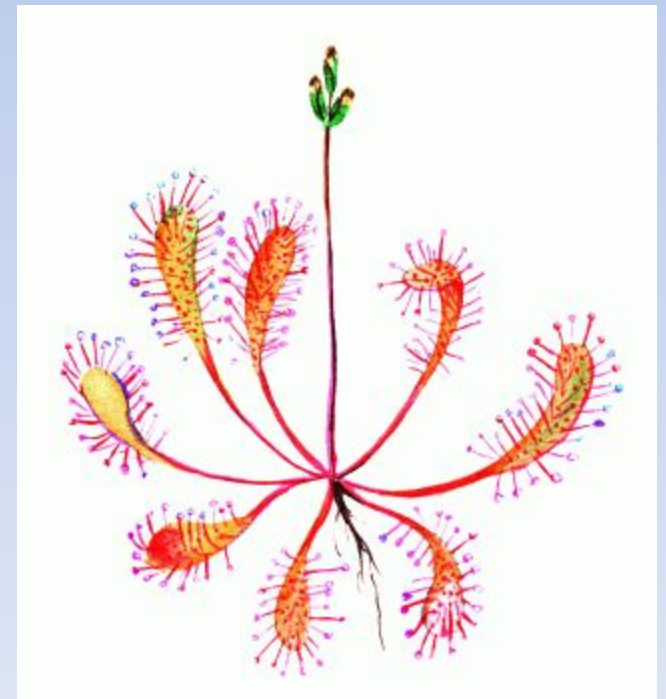

- ВЕНЕРИН БАШМАЧОК
КРУПНОЦВЕТКОВЫЙ
- *Cypripedium macranthon* Sw.

- ГНЕЗДОВКА НАСТОЯЩАЯ
- *Neottia nidus-avis* (L.) Rich.

- ДРЕМЛИК ТЕМНО-КРАСНЫЙ
- *Epipactis atrorubens*

НЕОТТИАНТА
КЛОБУЧКОВАЯ
Neottianthe cucullata

ДРЕМЛИК
БОЛОТНЫЙ
Epipactis palustris

БРОВНИК
ОДНОКЛУБНЕВЫЙ
Herminium monorchis

Семейство Кувшинковые Nymphaeaceae

- КУВШИНКА ЧИСТО-БЕЛАЯ
- *Nymphaea candida*

- КУБЫШКА МАЛАЯ
- *Nuphar pumila*

Семейство Лютиковые

Ranunculaceae

- ВЕТРОВНИК ВИЛЬЧАТЫЙ (ветреница вильчатая)
- *Anemoneidium dichotomum*

Семейство Росяноквые Droseraceae

- РОСЯНКА АНГЛИЙСКАЯ
- *Drosera anglica*

Семейство Сельдерейные (Зонтичные) Umbelliferae (Apiaceae)

- БОРОЗДОПЛОДНИК
МНОГОРАЗДЕЛЬНЫЙ
- *Aulacospermum
multifidum*

- ВОЛОДУШКА МНОГОЖИЛКОВАЯ
- *Vipleurum multinerve*

Семейство Первоцветные Primulaceae

- ПЕРВОЦВЕТ КОРТУЗОВИДНЫЙ
- *Primula cortusoides*

- ПЕРВОЦВЕТ ДЛИННОСТРЕЛОЧНЫЙ
- *Primula longiscapa*