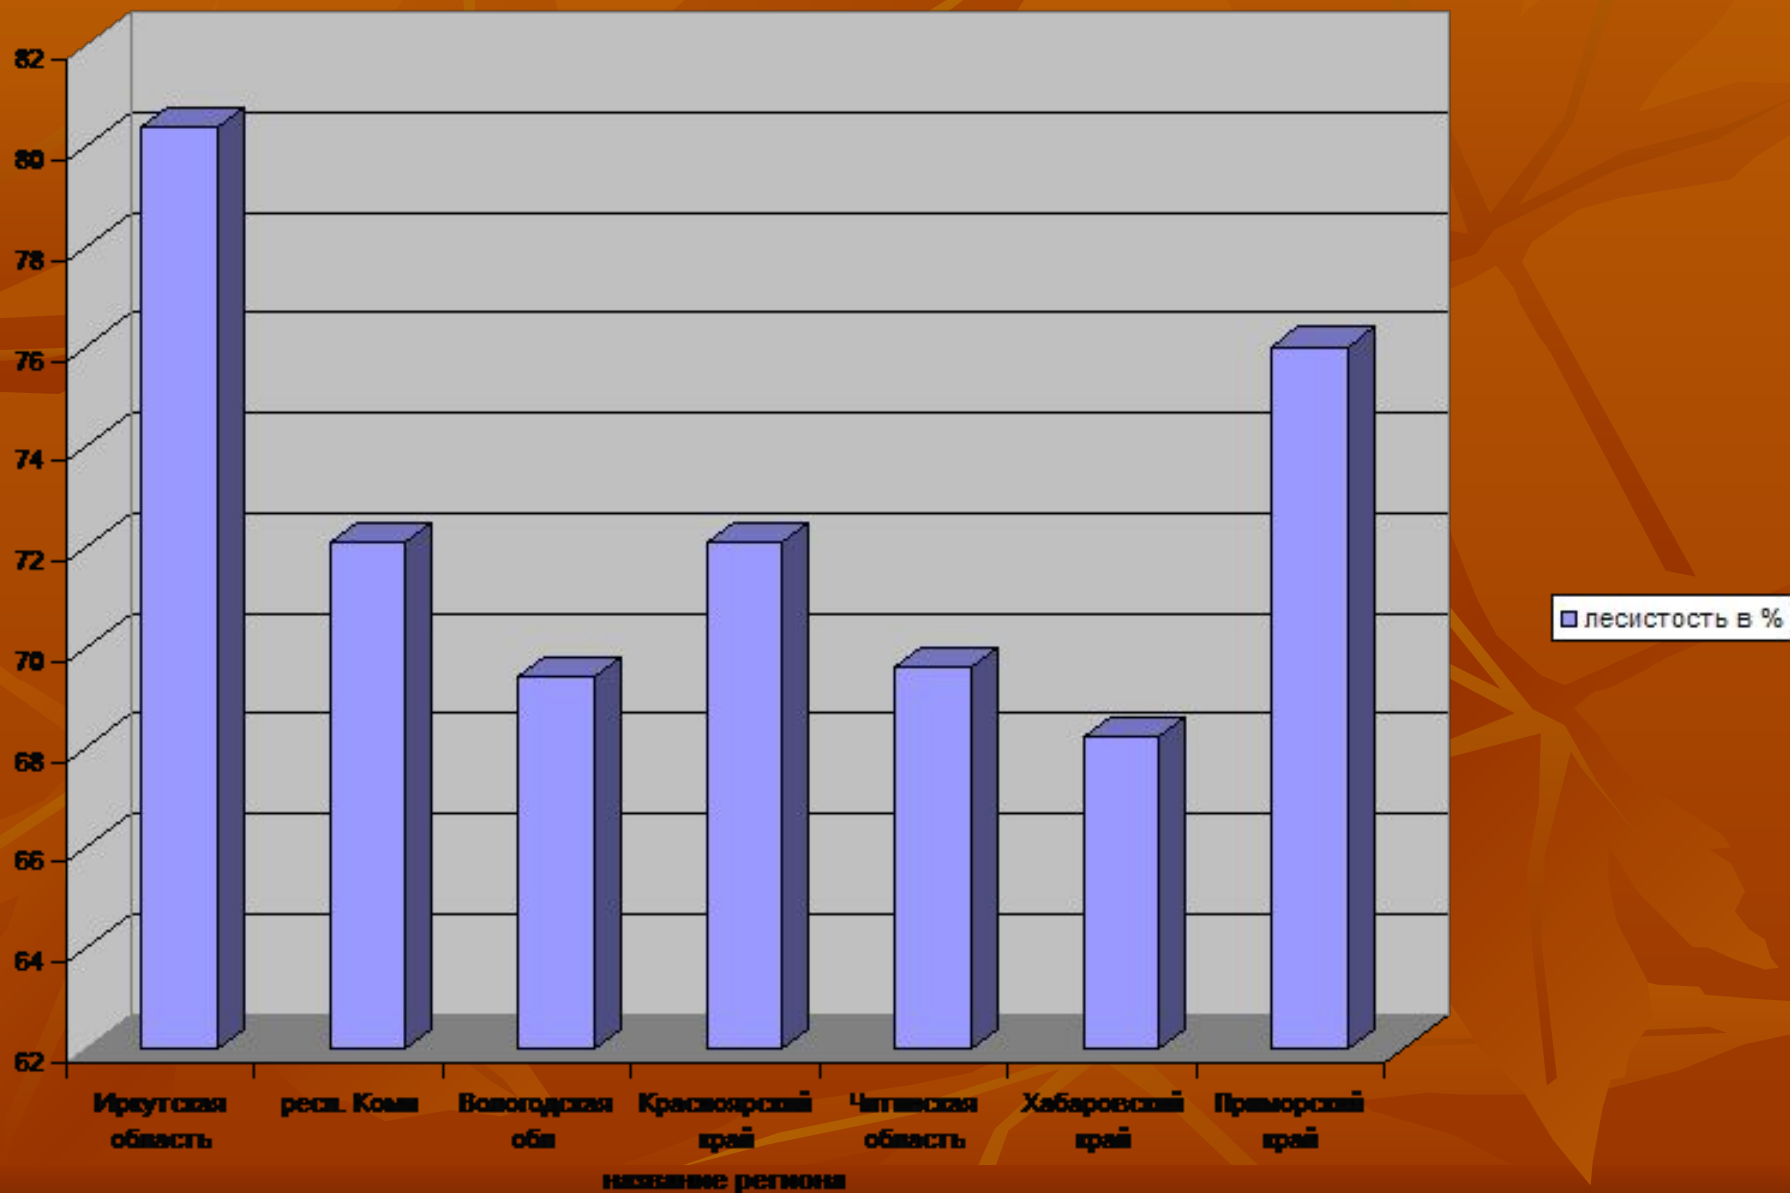

Лесной комплекс