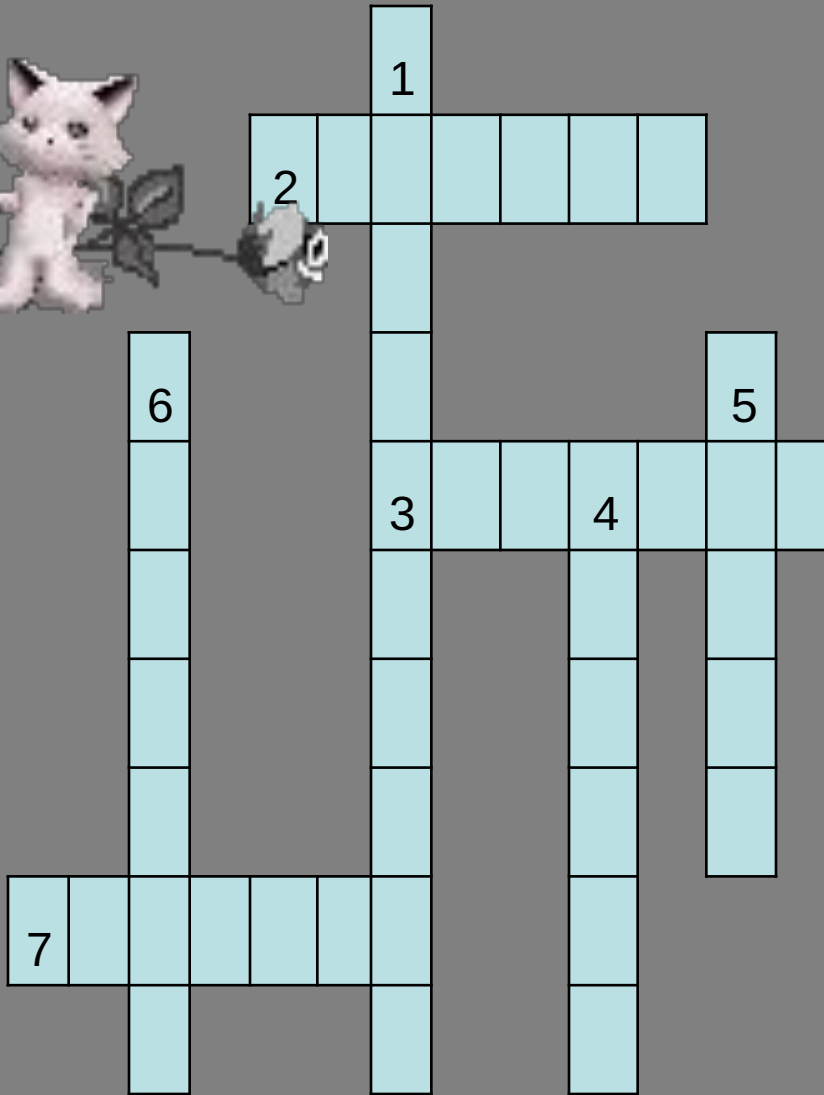

ЛИСТ – это часть побега, занимающий боковое расположение на стебле.

Сетчатое
жилкование

Черешковый лист

Сидячий лист

Стеблеобъемлющий
лист

Строение черешкового листа

- Простые листья - это листья с одной листовой пластинкой. Такой лист опадает целиком. Формы простых листьев могут быть весьма разнообразны:

Сложные листья состоят из нескольких листовых пластинок, соединенных с общим черешком небольшими черешками.

Проводящие пучки, пронизывающие
листовые пластинки называются
жилками.

Расположение листьев на побеге

ОЧЕРЕДНОЕ

СУПРОТИВНОЕ

МУТОВЧАТОЕ

Лабораторная работа

- Рассмотрите листья комнатных растений и образцов из гербария. Отберите простые листья.
- Отберите сложные листья.
- Какое жилкование у отобранных вами листьев?
- Какое листорасположение имеют просмотренные вами растения?
- Заполните таблицу.

Название растения	Листья простые и сложные	жилкование	Листорасположение

Отгадайте кроссворд

По вертикали:

1. Одна из функции листа.
4. Лист этого растения имеет параллельное жилкование.
5. Проводящие пучки, пронизывающие листовые пластинки.
6. Он отсутствует у сидячих листьев.