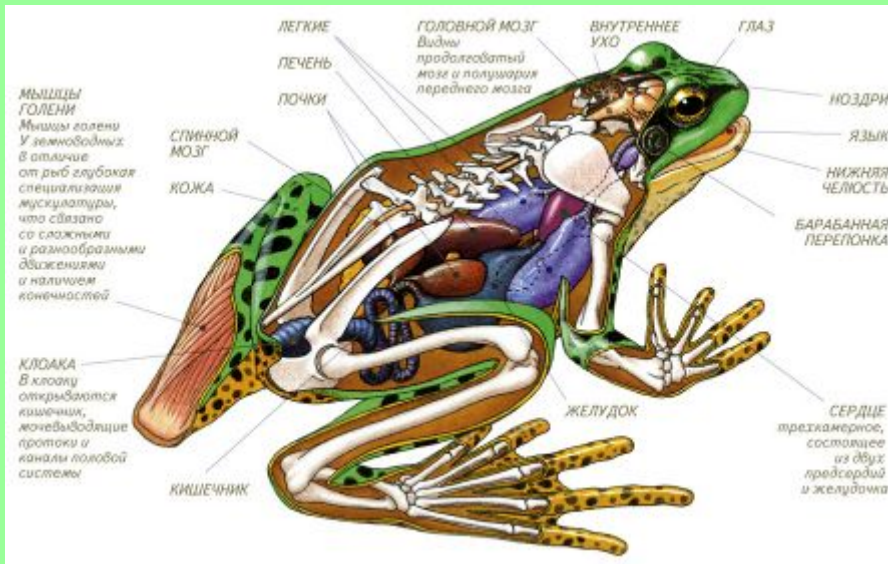

ЛЯГУШКА

внутреннее строение

Внутреннее строение

Сравните внутреннее строение рыб и лягушек.

Пищеварительная система

Сравните пищеварительную систему лягушки и рыбы.

Как жаба ловит ползающую добычу

1. Жаба заметила добычу в боковом поле зрения одного глаза

2. Жаба поворачивается к добыче центром поля зрения этого глаза. Так глаз видит наиболее четко.

Как жаба ловит ползающую добычу

3. Затем она поворачивается и центром поля зрения второго глаза.

4. Используя бинокулярное зрение, жаба метко выстреливает в добычу липким языком.

- Лягушка ловит только движущуюся добычу длинным
клейким языком
- Она следит за мухой подвижными глазами, а ее мозг
рассчитывает точку встречи и команды мышцам ног

Кровеносная система

В чем разница строения кровеносных систем рыб и лягушек?

Строение сердца

Сердце рыбы

Сердце лягушки

- Есть ли разница в строении сердец лягушки и рыбы?

Дыхание лягушки

- В чем особенность дыхания лягушки в отличие от рыб?

Строение головного мозга

- Сравните строение мозга рыбы и лягушки. В чем разница и в чем сходство?