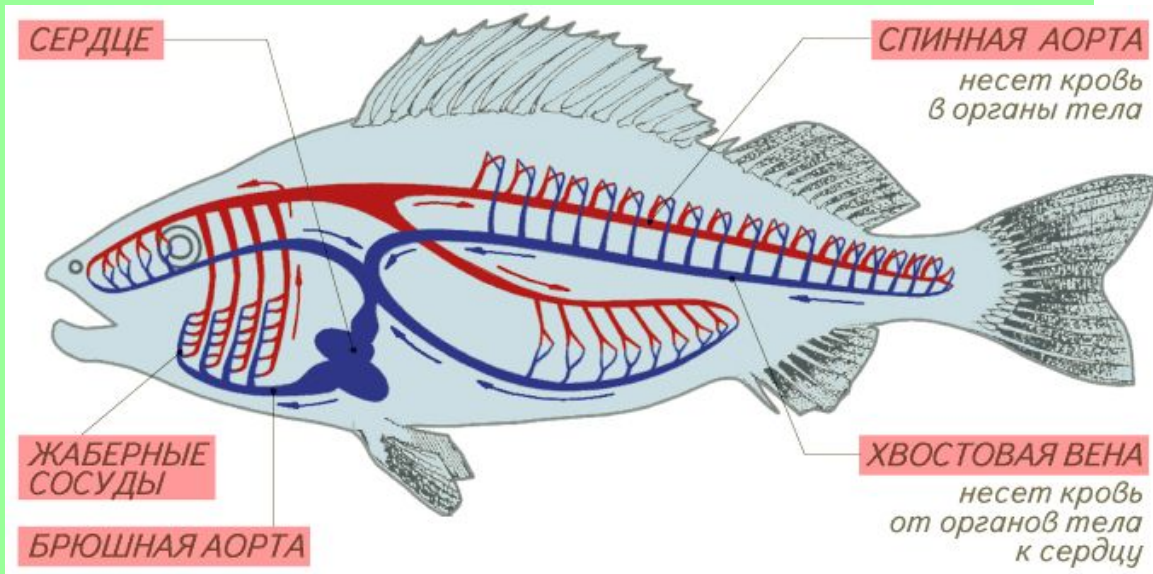

ЛЯГУШКА

внутреннее строение

Внутреннее строение

Сравните внутреннее строение рыб и лягушек.

Пищеварительная система

Сравните пищеварительную систему лягушки и рыбы.

Как жаба ловит ползающую добычу

1. Жаба заметила добычу в боковом поле зрения одного глаза

2. Жаба поворачивается к добыче центром поля зрения этого глаза. Так глаз видит наиболее четко.

Как жаба ловит ползающую добычу

3. Затем она поворачивается и центром поля зрения второго глаза.

4. Используя бинокулярное зрение, жаба метко выстреливает в добычу липким языком.

- Лягушка ловит только движущуюся добычу длинным
клейким языком
- Она следит за мухой подвижными глазами, а ее мозг
рассчитывает точку встречи и команды мышцам ног

Кровеносная система

В чем разница строения кровеносных систем рыб и лягушек?