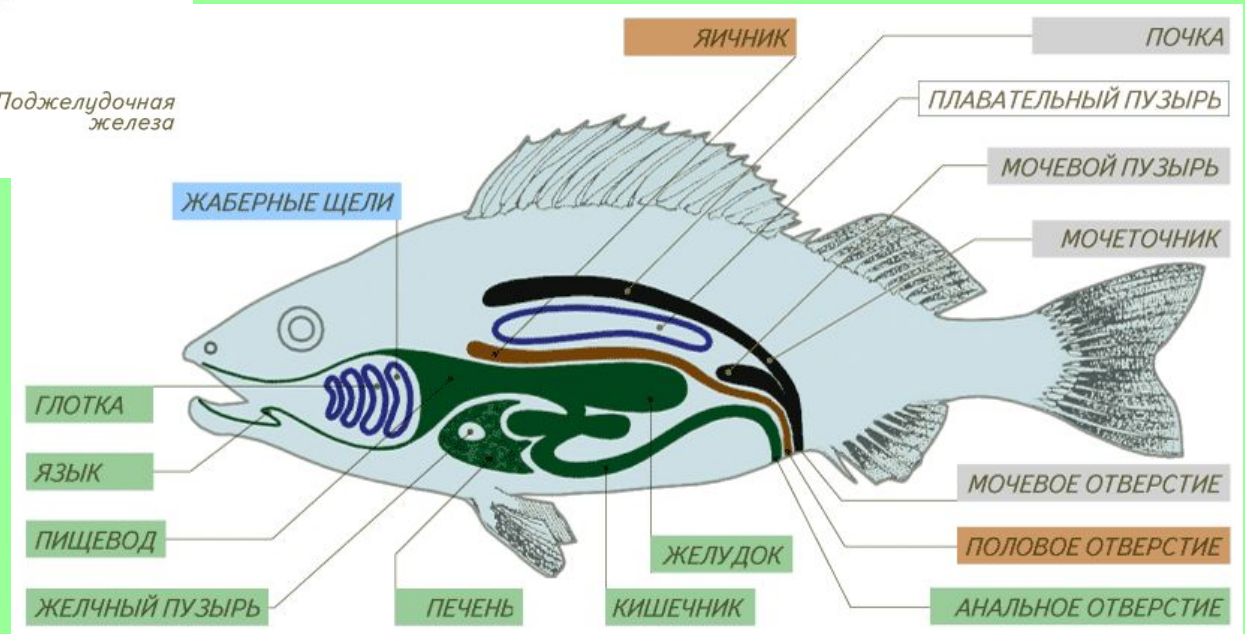

ЛЯГУШКА

внутреннее строение

Внутреннее строение

Сравните внутреннее строение рыб и лягушек.

Пищеварительная система

Сравните пищеварительную систему лягушки и рыбы.

Как жаба ловит ползающую добычу

1. Жаба заметила добычу в боковом поле зрения одного глаза

2. Жаба поворачивается к добыче центром поля зрения этого глаза. Так глаз видит наиболее четко.

Как жаба ловит ползающую добычу

3. Затем она поворачивается и центром поля зрения второго глаза.

4. Используя бинокулярное зрение, жаба метко выстреливает в добычу липким языком.

- Лягушка ловит только движущуюся добычу длинным
клейким языком
- Она следит за мухой подвижными глазами, а ее мозг
рассчитывает точку встречи и команды мышцам ног

Кровеносная система

В чем разница строения кровеносных систем рыб и лягушек?