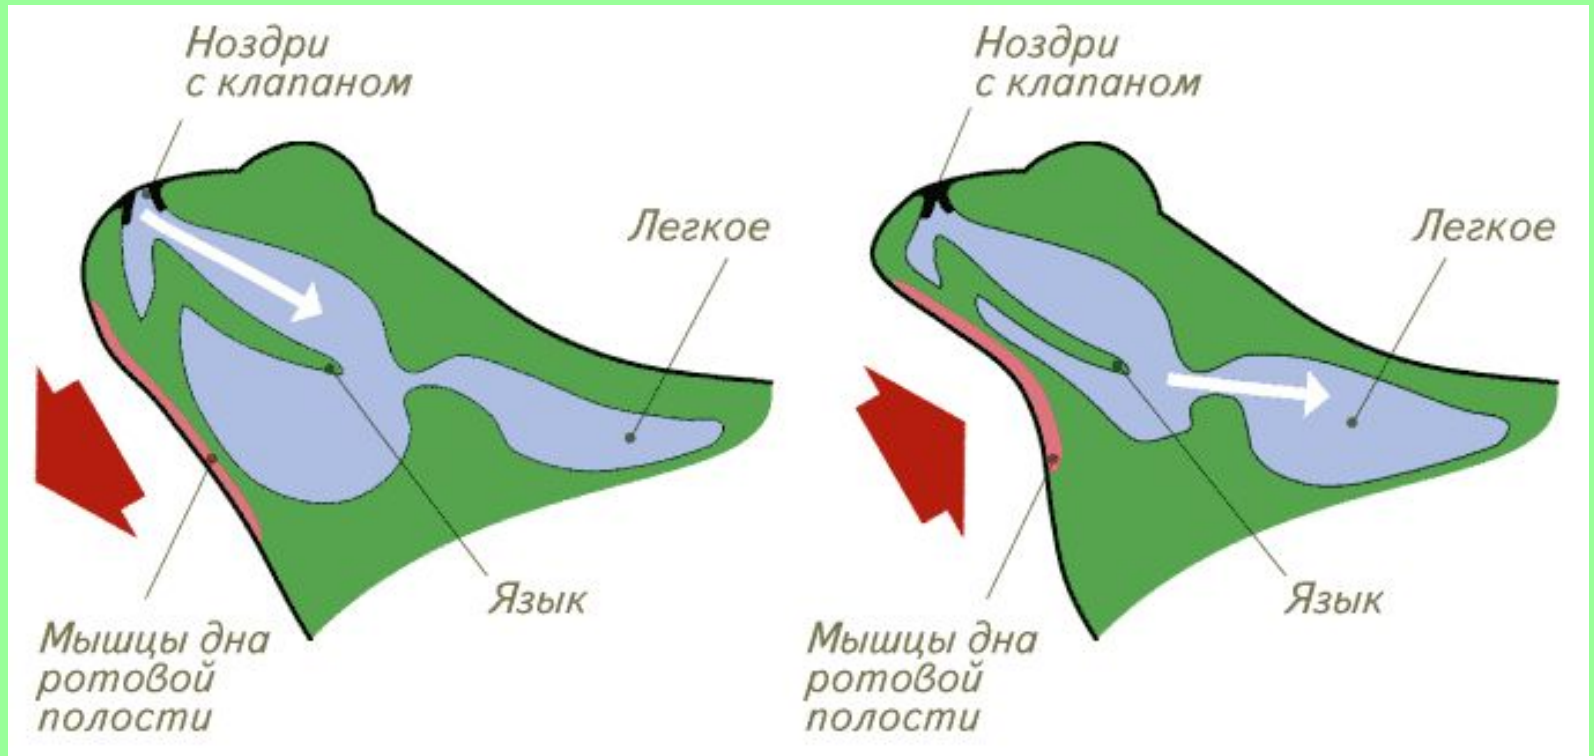

ЛЯГУШКА

внутреннее строение

Внутреннее строение

Сравните внутреннее строение рыб и лягушек.

Пищеварительная система

Сравните пищеварительную систему лягушки и рыбы.

Как жаба ловит ползающую добычу

1. Жаба заметила добычу в боковом поле зрения одного глаза

- Лягушка ловит только движущуюся добычу длинным
клейким языком
- Она следит за мухой подвижными глазами, а ее мозг
рассчитывает точку встречи и команды мышцам ног

Кровеносная система

В чем разница строения кровеносных систем рыб и лягушек?

Строение сердца

Сердце рыбы

Сердце лягушки

- Есть ли разница в строении сердец лягушки и рыбы?

Дыхание лягушки

- В чем особенность дыхания лягушки в отличие от рыб?

Строение головного мозга

- Сравните строение мозга рыбы и лягушки. В чем разница и в чем сходство?