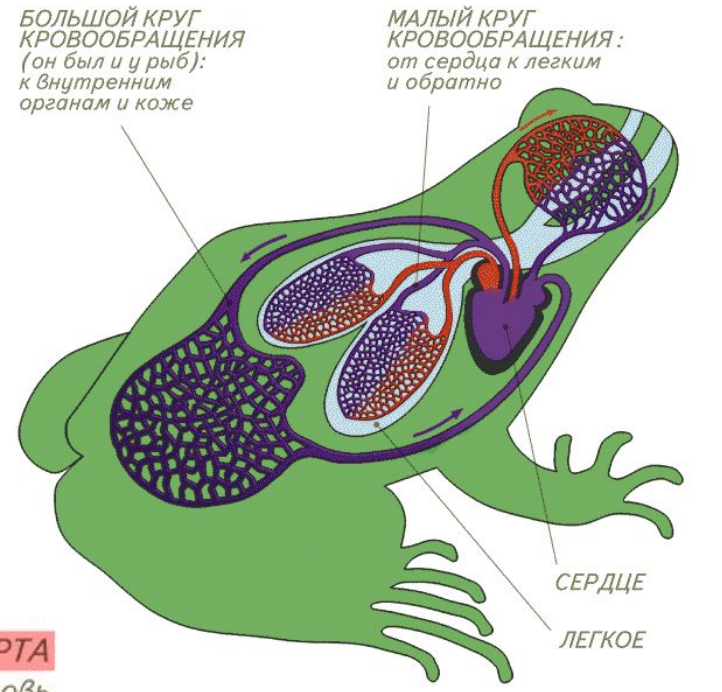

# Как жаба ловит ползающую добычу

**1. Жаба заметила добычу в боковом поле зрения одного глаза**

**2. Жаба поворачивается к добыче центром поля зрения этого глаза. Так глаз видит наиболее четко.**

# Как жаба ловит ползающую добычу

**3. Затем она поворачивается и центром поля зрения второго глаза.**

**4. Используя бинокулярное зрение, жаба метко выстреливает в добычу липким языком.**

# Кровеносная система

В чем разница строения кровеносных систем рыб и лягушек?

## Сердце рыбы