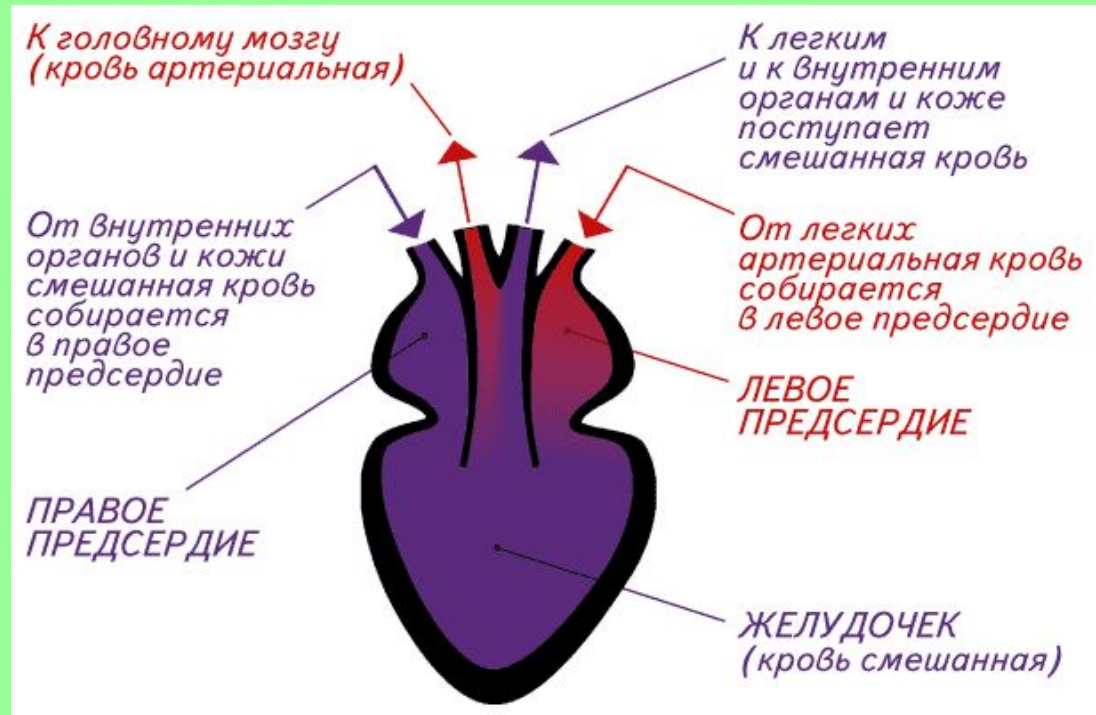

ЛЯГУШКА

внутреннее строение

Внутреннее строение

Сравните внутреннее строение рыб и лягушек.

Пищеварительная система

Сравните пищеварительную систему лягушки и рыбы.

Как жаба ловит ползающую добычу

1. Жаба заметила добычу в боковом поле зрения одного глаза

2. Жаба поворачивается к добыче центром поля зрения этого глаза. Так глаз видит наиболее четко.

Как жаба ловит ползающую добычу

3. Затем она поворачивается и центром поля зрения второго глаза.

4. Используя бинокулярное зрение, жаба метко выстреливает в добычу липким языком.

- Лягушка ловит только движущуюся добычу длинным
клейким языком
- Она следит за мухой подвижными глазами, а ее мозг
рассчитывает точку встречи и команды мышцам ног

Кровеносная система

В чем разница строения кровеносных систем рыб и лягушек?

Строение сердца

Сердце рыбы

Сердце лягушки

- Есть ли разница в строении сердец лягушки и рыбы?

Дыхание лягушки

- В чем особенность дыхания лягушки в отличие от рыб?

Строение головного мозга

- Сравните строение мозга рыбы и лягушки. В чем разница и в чем сходство?