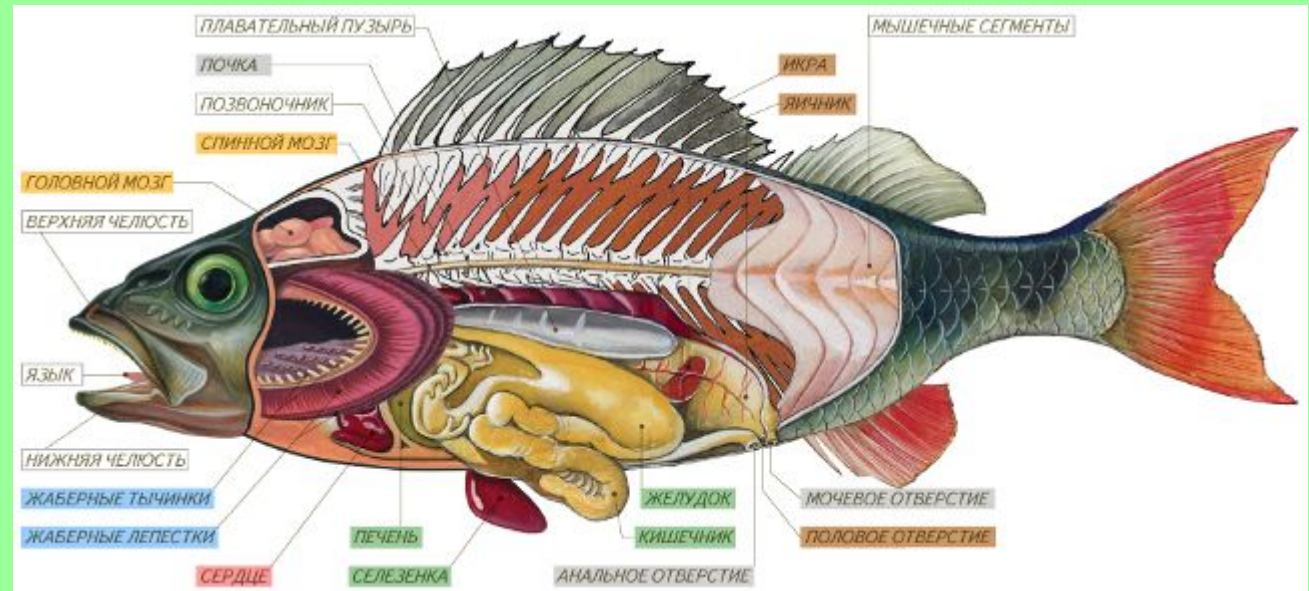

ЛЯГУШКА

внутреннее строение

Внутреннее строение

Сравните внутреннее строение рыб и лягушек.

Пищеварительная система

Сравните пищеварительную систему лягушки и рыбы.

Как жаба ловит ползающую добычу

1. Жаба заметила добычу в боковом поле зрения одного глаза

2. Жаба поворачивается к добыче центром поля зрения этого глаза. Так глаз видит наиболее четко.

Как жаба ловит ползающую добычу

3. Затем она поворачивается и центром поля зрения второго глаза.

4. Используя бинокулярное зрение, жаба метко выстреливает в добычу липким языком.

- Лягушка ловит только движущуюся добычу длинным
клейким языком
- Она следит за мухой подвижными глазами, а ее мозг
рассчитывает точку встречи и команды мышцам ног

Кровеносная система

В чем разница строения кровеносных систем рыб и лягушек?