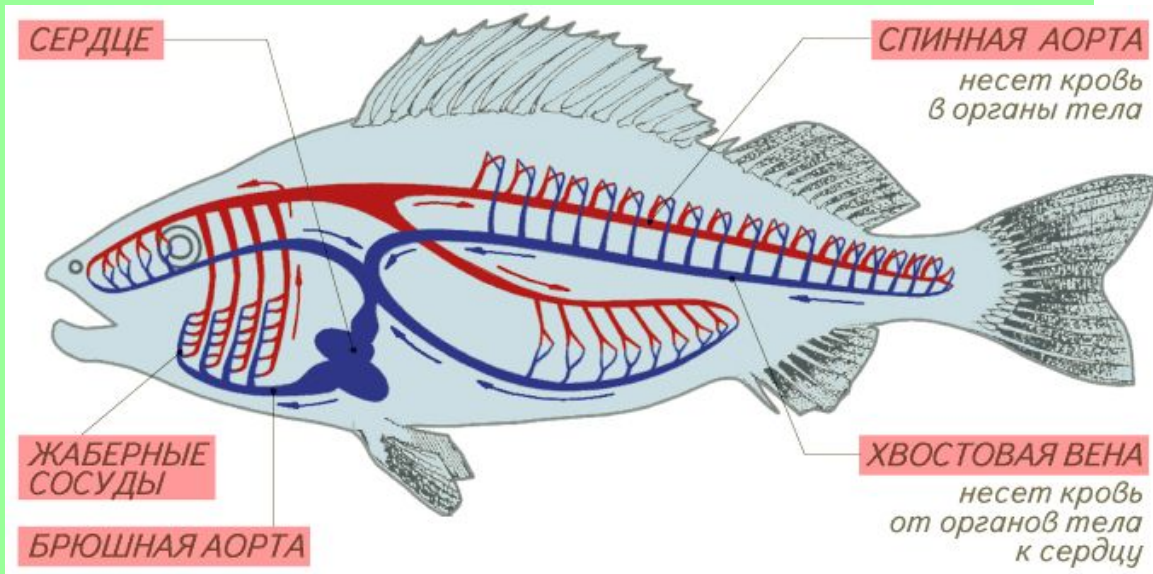

# Внутреннее строение

Сравните внутреннее строение рыб и лягушек.

# Как жаба ловит ползающую добычу

**1. Жаба заметила добычу в боковом поле зрения одного глаза**

**2. Жаба поворачивается к добыче центром поля зрения этого глаза. Так глаз видит наиболее четко.**

# Как жаба ловит ползающую добычу

**3. Затем она поворачивается и центром поля зрения второго глаза.**

**4. Используя бинокулярное зрение, жаба метко выстреливает в добычу липким языком.**

# Кровеносная система

В чем разница строения кровеносных систем рыб и лягушек?