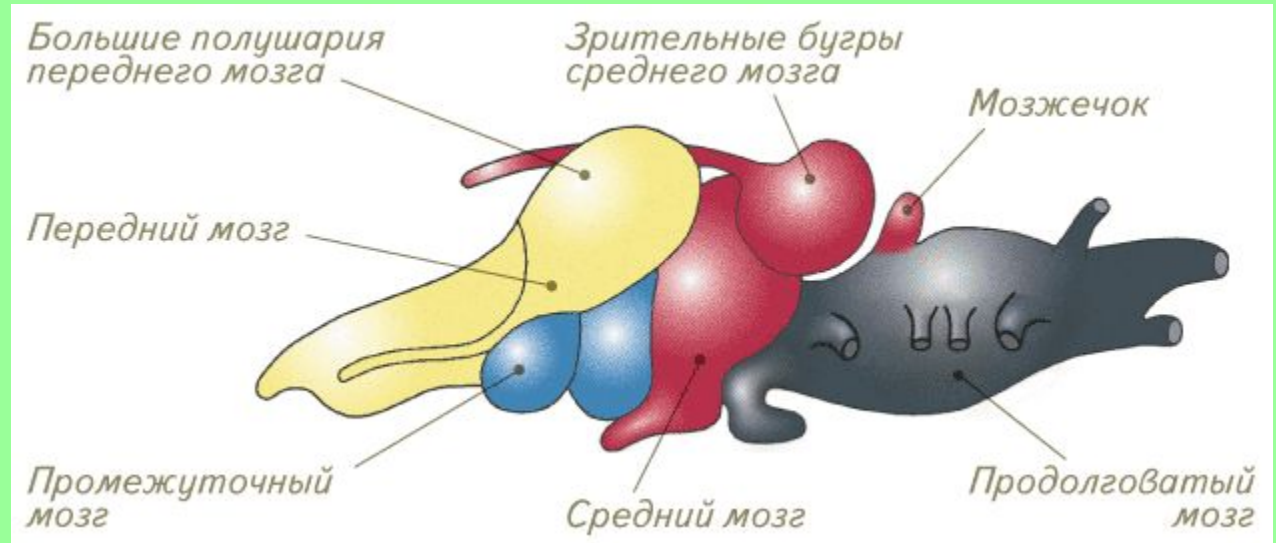

ЛЯГУШКА

внутреннее строение

Внутреннее строение

Сравните внутреннее строение рыб и лягушек.

Пищеварительная система

Сравните пищеварительную систему лягушки и рыбы.

Как жаба ловит ползающую добычу

1. Жаба заметила добычу в боковом поле зрения одного глаза

- Лягушка ловит только движущуюся добычу длинным
клейким языком
- Она следит за мухой подвижными глазами, а ее мозг
рассчитывает точку встречи и команды мышцам ног

Кровеносная система

В чем разница строения кровеносных систем рыб и лягушек?

Строение сердца

Сердце рыбы

Сердце лягушки

- Есть ли разница в строении сердец лягушки и рыбы?

Дыхание лягушки

- В чем особенность дыхания лягушки в отличие от рыб?

Строение головного мозга

- Сравните строение мозга рыбы и лягушки. В чем разница и в чем сходство?