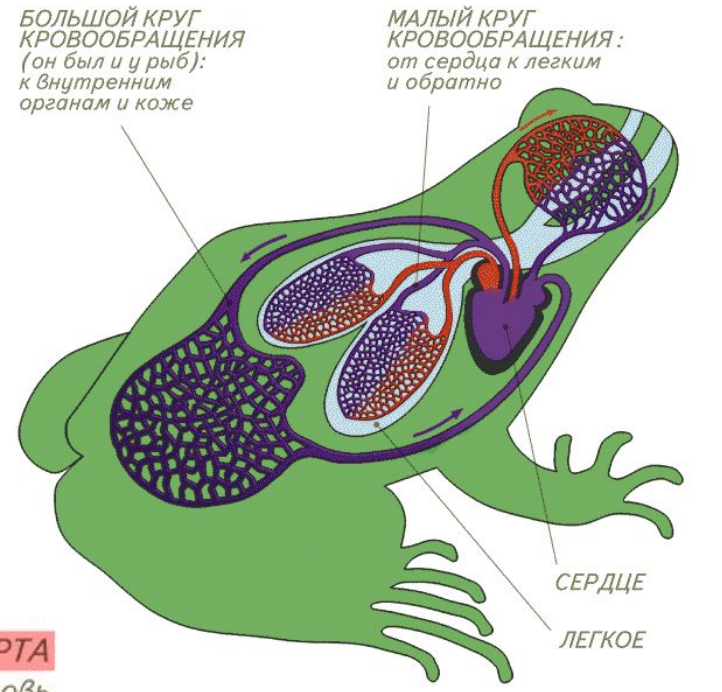

ЛЯГУШКА

внутреннее строение

Внутреннее строение

Сравните внутреннее строение рыб и лягушек.

Пищеварительная система

Сравните пищеварительную систему лягушки и рыбы.

Как жаба ловит ползающую добычу

1. Жаба заметила добычу в боковом поле зрения одного глаза

2. Жаба поворачивается к добыче центром поля зрения этого глаза. Так глаз видит наиболее четко.

Как жаба ловит ползающую добычу

3. Затем она поворачивается и центром поля зрения второго глаза.

4. Используя бинокулярное зрение, жаба метко выстреливает в добычу липким языком.

- Лягушка ловит только движущуюся добычу длинным
клейким языком
- Она следит за мухой подвижными глазами, а ее мозг
рассчитывает точку встречи и команды мышцам ног

Кровеносная система

В чем разница строения кровеносных систем рыб и лягушек?

Строение сердца

Сердце рыбы

Сердце лягушки

- Есть ли разница в строении сердец лягушки и рыбы?

Дыхание лягушки

- В чем особенность дыхания лягушки в отличие от рыб?

Строение головного мозга

- Сравните строение мозга рыбы и лягушки. В чем разница и в чем сходство?