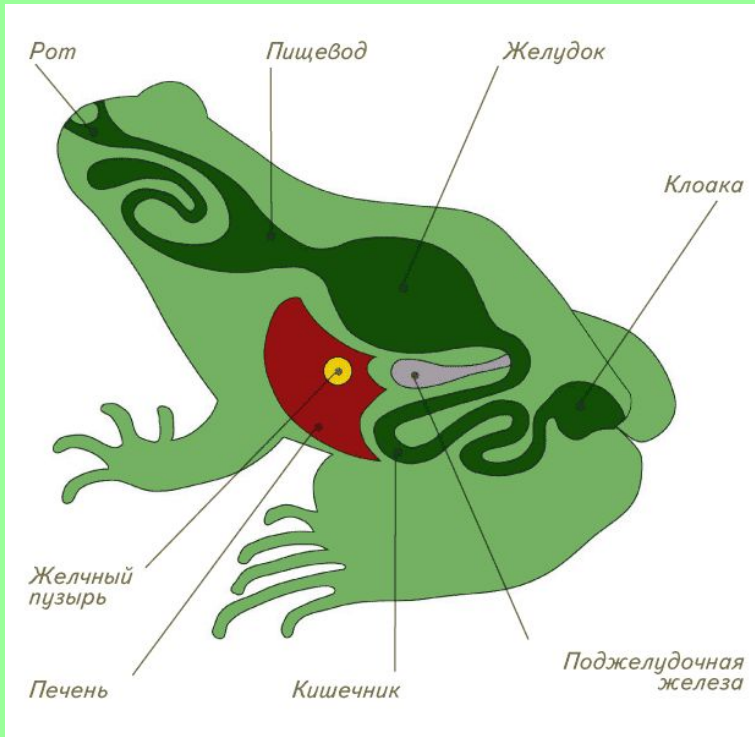

# ЛЯГУШКА

внутреннее строение

# Внутреннее строение

Сравните внутреннее строение рыб и лягушек.

# Как жаба ловит ползающую добычу

**1. Жаба заметила добычу в боковом поле зрения одного глаза**

**2. Жаба поворачивается к добыче центром поля зрения этого глаза. Так глаз видит наиболее четко.**

## Сердце лягушки

- Есть ли разница в строении сердец лягушки и рыбы?