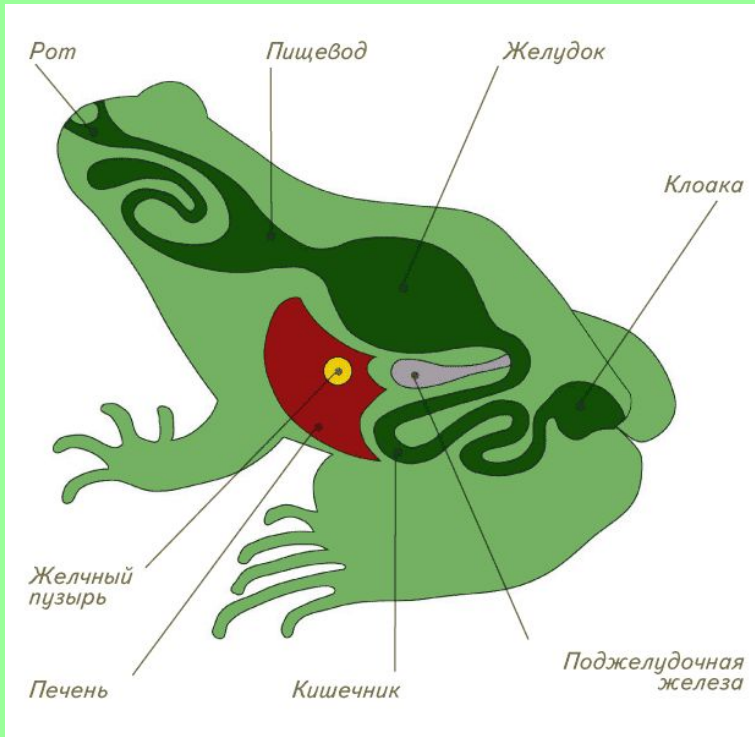

ЛЯГУШКА

внутреннее строение

Внутреннее строение

Сравните внутреннее строение рыб и лягушек.

Пищеварительная система

Сравните пищеварительную систему лягушки и рыбы.

Как жаба ловит ползающую добычу

1. Жаба заметила добычу в боковом поле зрения одного глаза

2. Жаба поворачивается к добыче центром поля зрения этого глаза. Так глаз видит наиболее четко.

Как жаба ловит ползающую добычу

3. Затем она поворачивается и центром поля зрения второго глаза.

4. Используя бинокулярное зрение, жаба метко выстреливает в добычу липким языком.

- Лягушка ловит только движущуюся добычу длинным
клейким языком
- Она следит за мухой подвижными глазами, а ее мозг
рассчитывает точку встречи и команды мышцам ног

Кровеносная система

В чем разница строения кровеносных систем рыб и лягушек?

Строение сердца

Сердце рыбы

Сердце лягушки

- Есть ли разница в строении сердец лягушки и рыбы?

Дыхание лягушки

- В чем особенность дыхания лягушки в отличие от рыб?

Строение головного мозга

- Сравните строение мозга рыбы и лягушки. В чем разница и в чем сходство?