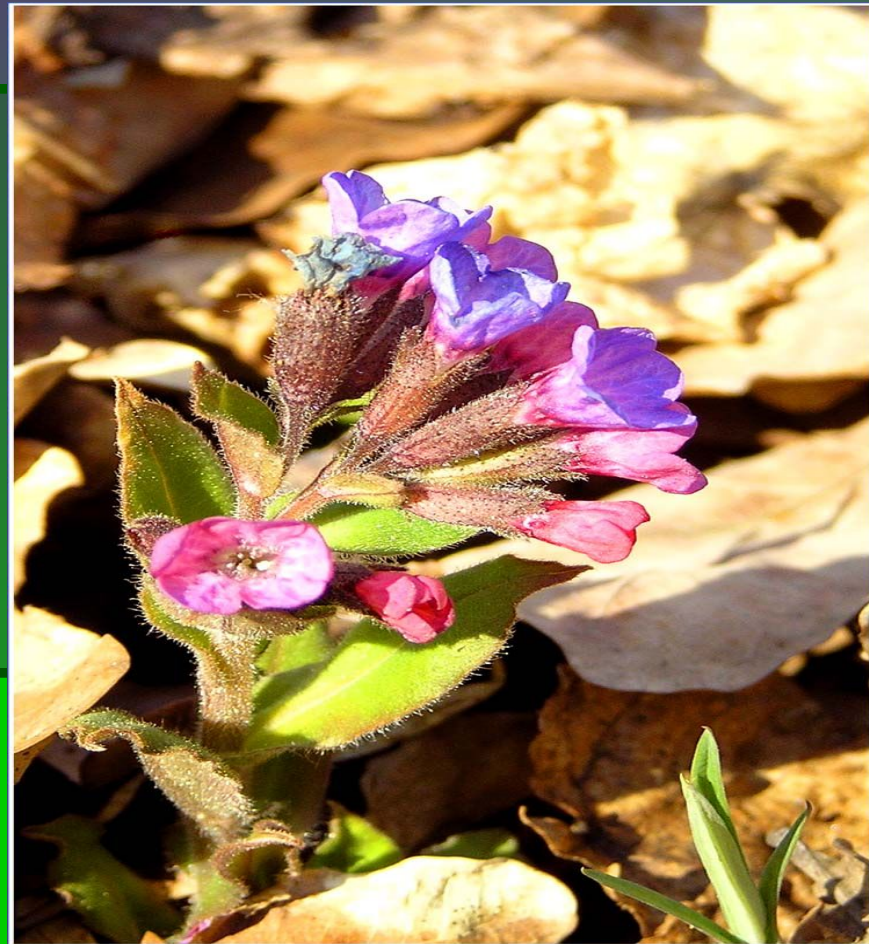

# Лесная принцесса

- 
- Замечательное украшение наших весенних лесов-цветущая медуница.
- Лекарственное растение.
- Замечательный ранний медонос.

# Корневище

- Корневище ползучее, темно-коричневого цвета, имеет длинные шнуровидные придаточные корни.