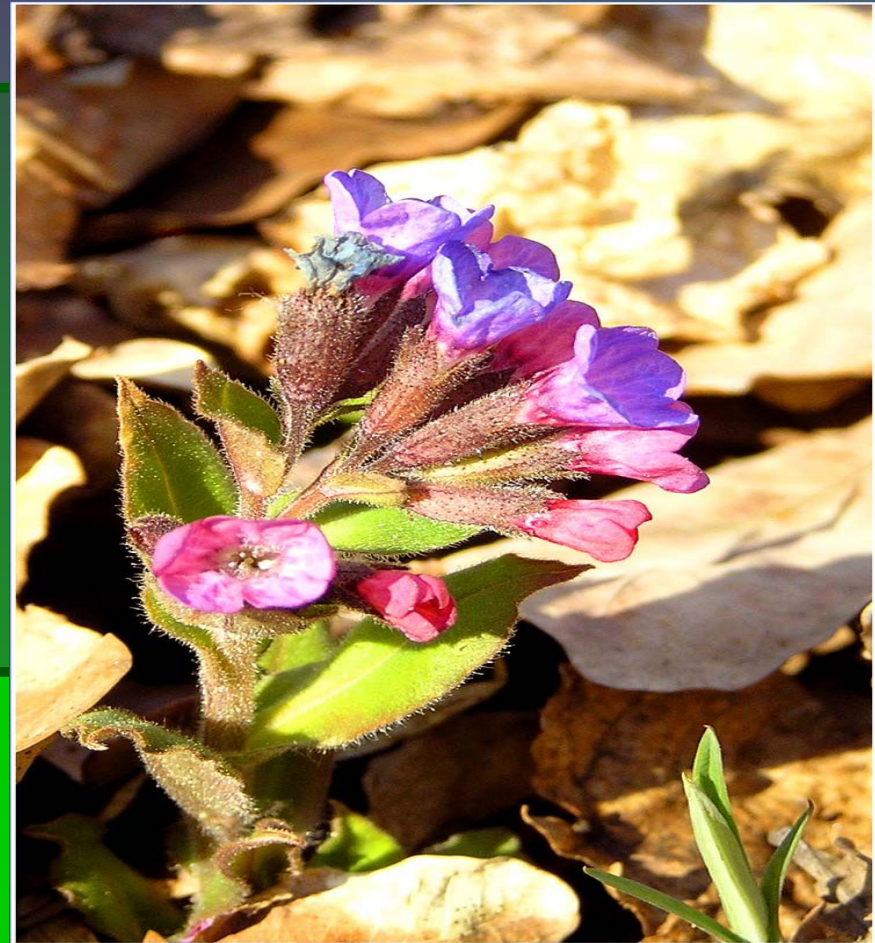

pptcloud.ru

« Медуница »

Прусаковой Анастасии

Лесная принцесса

-
- Замечательное украшение наших весенних лесов-цветущая медуница.
- Лекарственное растение.
- Замечательный ранний медонос.

Ареал распространения

- Медуница встречается по всей европейской части страны, от западных границ до Урала.
- Растет в хвойных и лиственных лесах.

Растение с подснежным ростом

- Осенью в почках полностью сформированы побеги будущего года .
- В феврале почки трогаются в рост.
- После схода снега приоткрываются бутоны.

Стебель и листья.

- Стебель прямостоячий, высотой 20- 30см.
- Листья мелкие, продолговатые, иногда покрыты светлыми пятнами.

Корневище

- Корневище ползучее, темно-коричневого цвета, имеет длинные шнуровидные придаточные корни.

Цветки и их особенности

- Собраны в соцветие завиток.
- Цветки правильной формы, венчик колокольчатый.
- Изменение цвета во время цветения: от розового до синего.

Опыление

- Цветки медуницы способны к перекрестному опылению.
- Опыляются при помощи насекомых, которые стряхивают пыльцу на цветок.