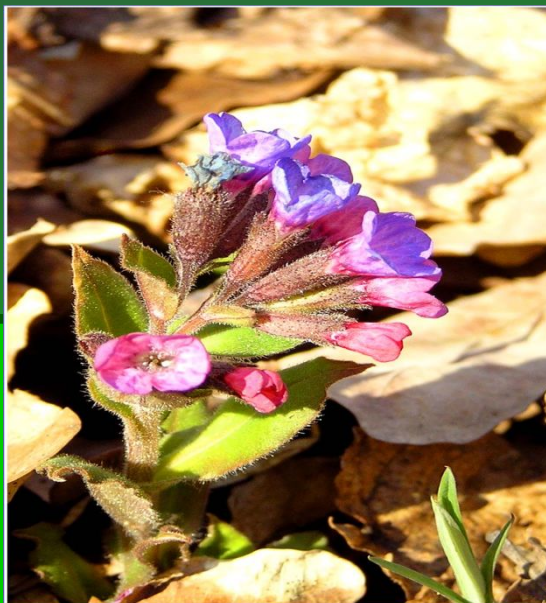

pptcloud.ru

« Медуница »

Прусаковой Анастасии

Лесная принцесса

-
- Замечательное украшение наших весенних лесов-цветущая медуница.
- Лекарственное растение.
- Замечательный ранний медонос.

Ареал распространения

- Медуница встречается по всей европейской части страны, от западных границ до Урала.
- Растет в хвойных и лиственных лесах.

Растение с подснежным ростом

- Осенью в почках полностью сформированы побеги будущего года .
- В феврале почки трогаются в рост.
- После схода снега приоткрываются бутоны.

Стебель и листья.

- Стебель прямостоячий, высотой 20- 30см.
- Листья мелкие, продолговатые, иногда покрыты светлыми пятнами.

Корневище

- Корневище ползучее, темно-коричневого цвета, имеет длинные шнуровидные придаточные корни.

Цветки и их особенности

- Собраны в соцветие завиток.
- Цветки правильной формы, венчик колокольчатый.
- Изменение цвета во время цветения: от розового до синего.

Опыление

- Цветки медуницы способны к перекрестному опылению.
- Опыляются при помощи насекомых, которые стряхивают пыльцу на цветок.