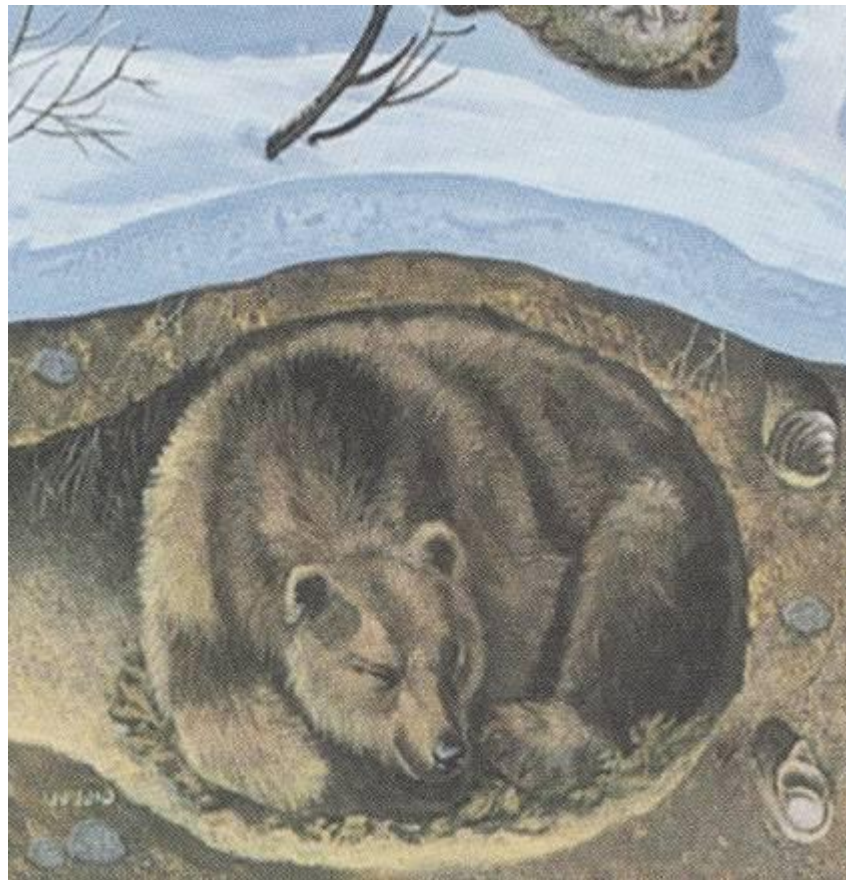

Медведь- ХОЗЯИН ЛЕСА

Презентация для 1 класса
Окружающий мир

Медведь – хозяин леса. Самый крупный хищник, который живёт в лесу. В наших лесах живёт бурый медведь.

Бурого медведя
часто называют
косолапым. Но
он умеет
хорошо лазать
по деревьям.

Нырять в воду, чтобы достать рыбу.

Медведь очень любит мёд, любит
лакомиться лесными ягодами и
корешками растений, грибами и
желудями.

Зимой медведь
спит в берлоге.

Зимой у
медведицы
появляется
потомство.

Семья медведей

Большая панда или бамбуковый медведь. Обитает в Китае, питается бамбуком.

Коала – сумчатый медведь.
Обитает в Австралии, питается
листьями эвкалипта.

Гризли – живёт на Аляске и в Канаде, имеет длинные когти и не умеет лазать по деревьям.