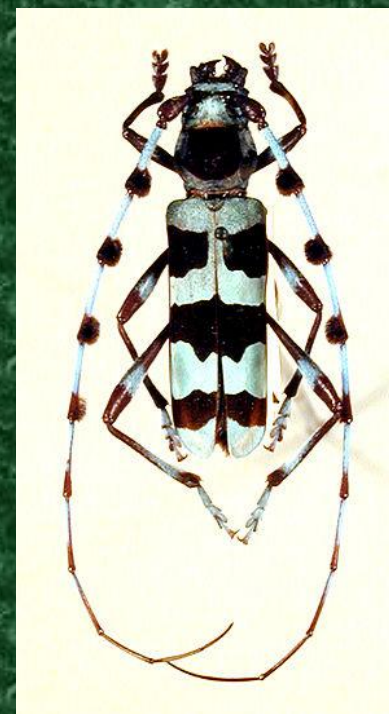

8. Используют в лабораторных целях

Насекомые, внесенные в Красную Книгу РФ

**ПАХУЧИЙ
КРАСОТЕЛ**

ЖУК-ОЛЕНЬ

**СЕТЧАТЫЙ
КРАСОТЕЛ**

ЗУБЧАТОГРУДЫЙ ДРОВОСЕК

**АЛЬПИЙСКИЙ
УСАЧ**

РЕЛИКТОВЫЙ ДРОВОСЕК

**НЕБЕСНЫЙ
УСАЧ**

ЖЕЛТОГОЛОВАЯ АКАНТОЛИДА
СТЕПНОЙ ШМЕЛЬ

СТРЕКОЗА ПЛОСКАЯ

ДОЗОРЩИК ИМПЕРАТОР
ВОСКОВАЯ ПЧЕЛА

ОБЫКНОВЕННЫЙ

НЕПОХОЖАЯ ВОЛНЯНКА

МАХАОН

ПЕРВАЯ СЕРИЯ