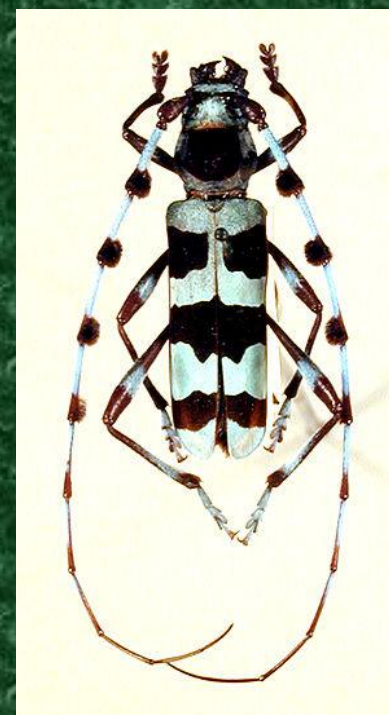

8. Используют в лабораторных целях

Насекомые, внесенные в Красную Книгу РФ

**ПАХУЧИЙ
КРАСОТЕЛ**

ЖУК-ОЛЕНЬ

**СЕТЧАТЫЙ
КРАСОТЕЛ**

ЗУБЧАТОГРУДЫЙ ДРОВОСЕК

**АЛЬПИЙСКИЙ
УСАЧ**

РЕЛИКТОВЫЙ ДРОВОСЕК

**НЕБЕСНЫЙ
УСАЧ**

ЖЕЛТОГОЛОВАЯ АКАНТОЛИДА
СТЕПНОЙ ШМЕЛЬ

СТРЕКОЗА ПЛОСКАЯ

ДОЗОРЩИК ИМПЕРАТОР
ВОСКОВАЯ ПЧЕЛА

ОБЫКНОВЕННЫЙ

НЕПОХОЖАЯ ВОЛНЯНКА

МАХАОН

ПЕРВАЯ СЕРИЯ