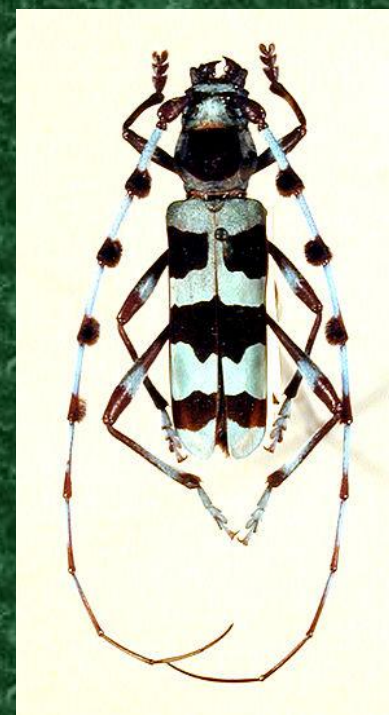

# Насекомые, внесенные в Красную Книгу РФ

**ПАХУЧИЙ  
КРАСОТЕЛ**

**ЖУК-ОЛЕНЬ**

**СЕТЧАТЫЙ  
КРАСОТЕЛ**

**ЗУБЧАТОГРУДЫЙ ДРОВОСЕК**

**АЛЬПИЙСКИЙ  
УСАЧ**

**РЕЛИКТОВЫЙ ДРОВОСЕК**

**НЕБЕСНЫЙ  
УСАЧ**

**ЖЕЛТОГОЛОВАЯ АКАНТОЛИДА  
СТЕПНОЙ ШМЕЛЬ**

**СТРЕКОЗА ПЛОСКАЯ**

**ДОЗОРЩИК ИМПЕРАТОР  
ВОСКОВАЯ ПЧЕЛА**

ОБЫКНОВЕННЫЙ

НЕПОХОЖАЯ ВОЛНЯНКА

ИСКЛЮЧИТЕЛЬНАЯ СЁКИЯ

МАХАОН

ПЕРВАЯ СЕРИЯ