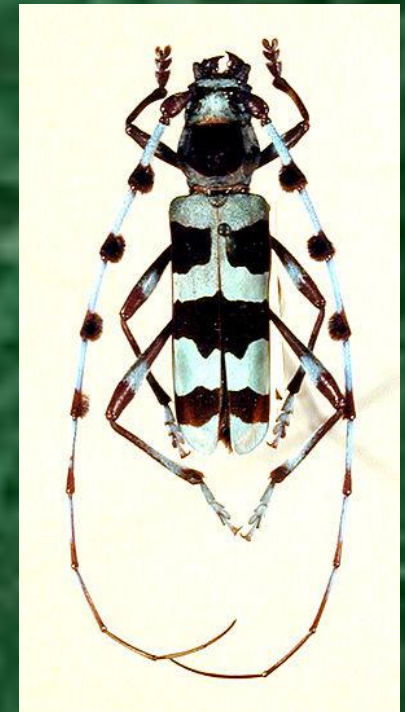

8. Используют в лабораторных целях

Насекомые, внесенные в Красную Книгу РФ

ПАХУЧИЙ
КРАСОТЕЛ

ЖУК-ОЛЕНЬ

СЕТЧАТЫЙ
КРАСОТЕЛ

ЗУБЧАТОГРУДЫЙ ДРОВОСЕК

**АЛЬПИЙСКИЙ
УСАЧ**

РЕЛИКТОВЫЙ ДРОВОСЕК

**НЕБЕСНЫЙ
УСАЧ**

ЖЕЛТОГОЛОВАЯ АКАНТОЛИДА
СТЕПНОЙ ШМЕЛЬ

СТРЕКОЗА ПЛОСКАЯ

ДОЗОРЩИК ИМПЕРАТОР
ВОСКОВАЯ ПЧЕЛА

ОБЫКНОВЕННЫЙ

НЕПОХОЖАЯ ВОЛНЯНКА

ИСКЛЮЧИТЕЛЬНАЯ СЁКИЯ

МАХАОН