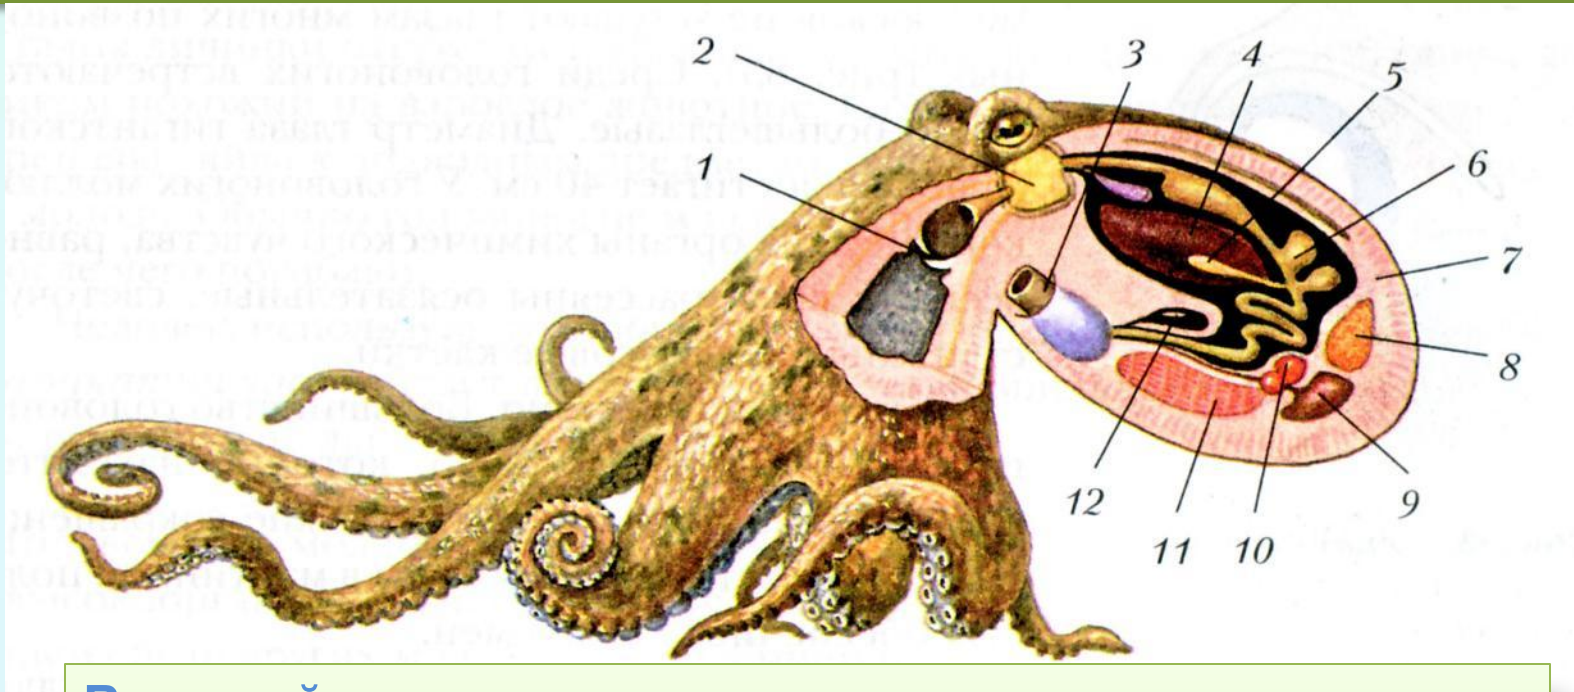

Морской гребешок

Класс Двустворчатые МОЛЛЮСКИ

Внутреннее строение беззубки.

При продольном (А) и поперечном (Б) разрезе :

- 1) нога;
- 2) ротовое отверстие;
- 3) пищевод;
- 4) печень;
- 5) желудок;
- 6) кишка;
- 7) сердце;
- 8) почка;

Класс Головоногие моллюски

Внешний вид и внутреннее строение осьминога.

- 1) роговые челюсти;
- 2) головной мозг;
- 3) сифон;
- 4) печень;
- 5) поджелудочная железа;
- 6) желудок;
- 7) мантия;
- 8) половая железа;