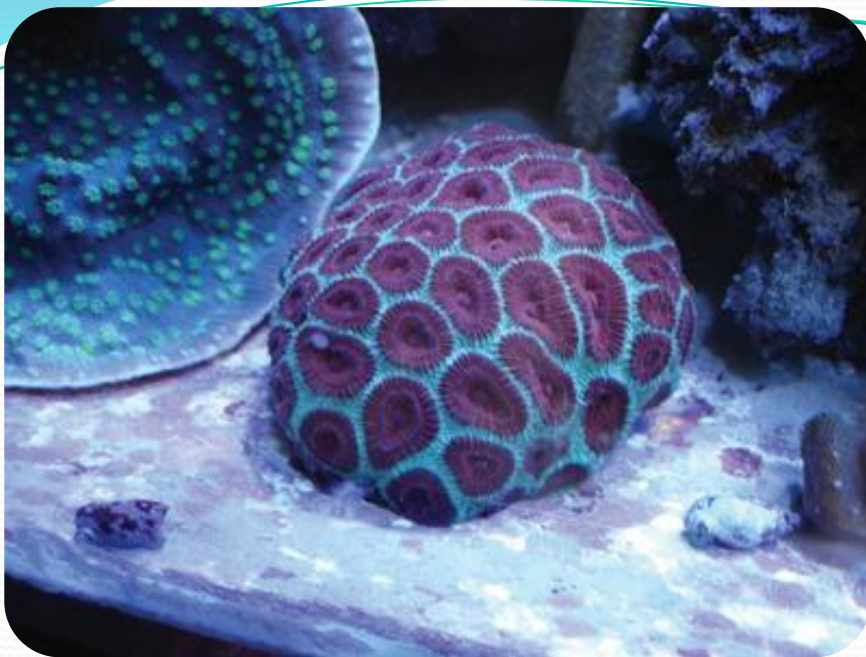

# Морские обитатели.

Работу выполняли ученики 2 «В» класса лицея №265:

Соловьёва Алёна, Иванова Ксения,

Родина Дарья, Павлов Денис , Бурдин Тимофей

## Акулы

Около 400 видов объединяются примерно в 21 семейство, в том числе : катрановые, песчаные, кошачьи, китовые. Одна из самых крупных и агрессивных акул – белая акула (на рисунке), принадлежит к семейству ламновых акул.

## Топорик.

Днём эти рыбы уходят на глубину до 600 м, а ночью поднимаются кормиться ближе к поверхности. На нижней стороне туловища у них находится светящиеся органы-фотофоры.

## Морская звезда астериас

Питается в основном двустворчатыми моллюсками.

Ползает благодаря множеству трубчатых ножек с присосками на нижней стороне рук (лучей). Присасываясь руками, звезда раскрывает створки раковин самых сильных моллюсков.