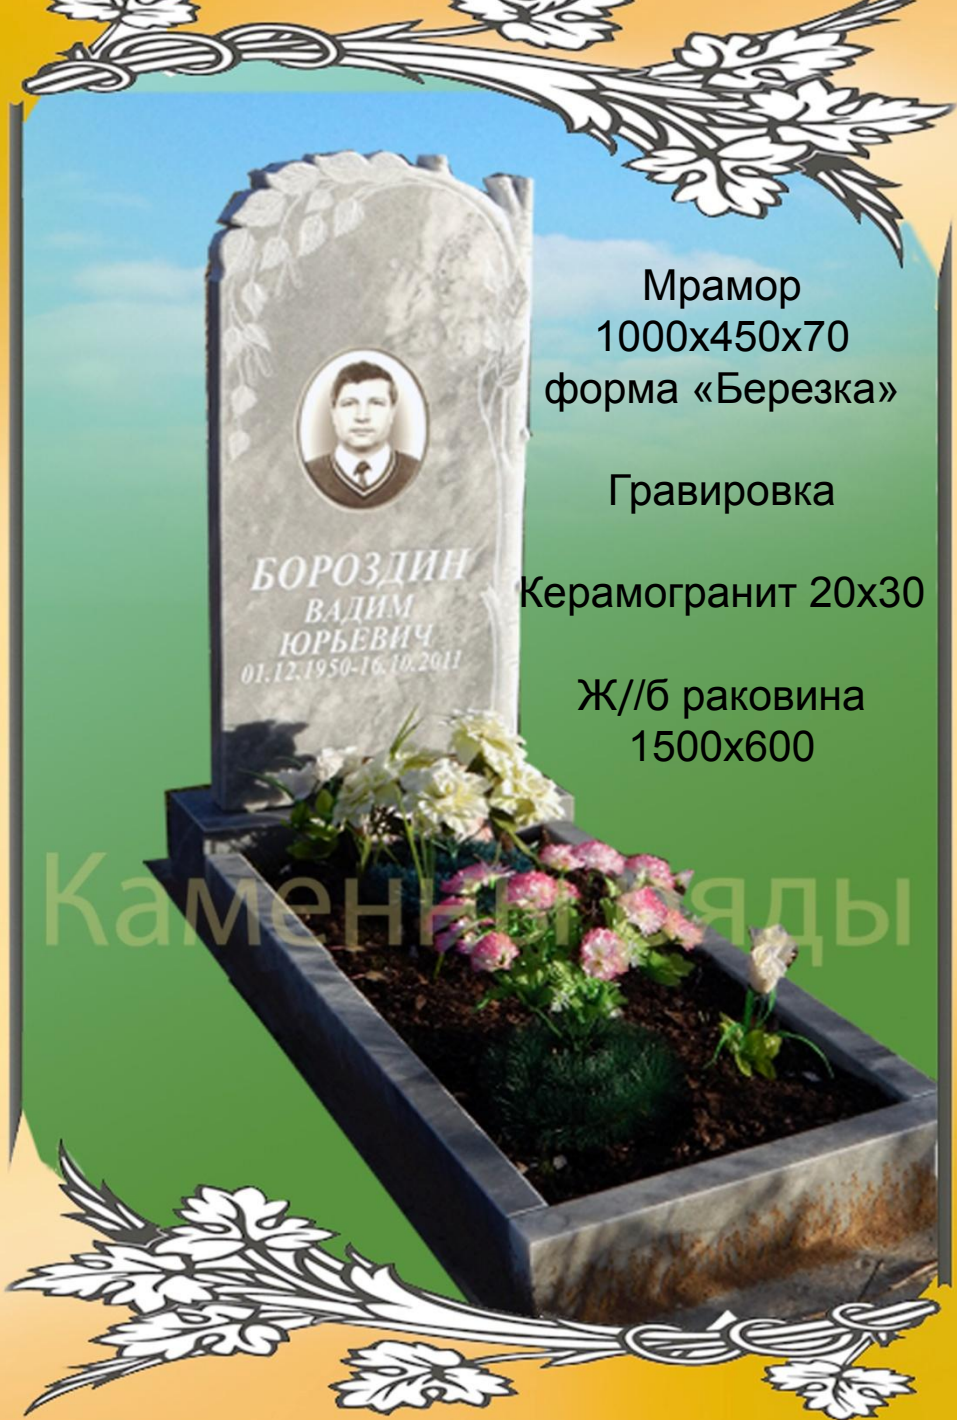

Мрамор
1000x450x70
форма «Березка»

Гравировка

Керамогранит 20x30

Ж/б раковина
1500x600

Каменн...яды