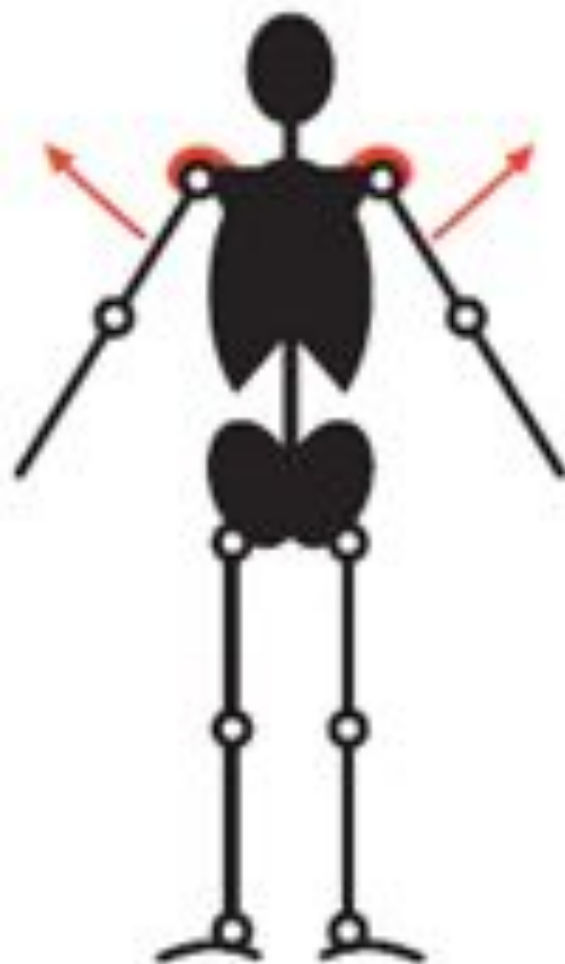

- 1-фасция груди
(поверхностный листок);
- 2-дельтовидно-грудная
борозда;
- 3-дельтовидная фасция;
- 4-фасция плеча;
- 5-фасция живота;
- 6-пупочное кольцо;
- 7-верхняя передняя
подвздошная ость;
- 8-семенной канатик;
- 9-паховая связка;
- 10-белая линия живота;
- 11-апоневроз наружной косой
мышцы живота;
- 12-наружная косая мышца
живота;
- 13-передняя зубчатая мышца;
- 14-широчайшая мышца спины;
- 15-двуглавая мышца плеча;
- 16-большая грудная мышца;
- 17-дельтовидная мышца;
- 18-ключица;
- 19-фудино-ключично-
сосцевидная мышца;
- 20-подкожная мышца шеи.

*Широчайшая
мышца спины*

Прямая мышца живота

Грудная мышца

LXXX

*Дельтовидная
мышца*

Мышцы человеческого тела

Мышцы туловища спереди

Photography by

MUSCLEART.COM

Грудная мышца

Прямая мышца живота

Мышцы человеческого тела

Мышцы туловища сзади

Дельтовидная мышца

Широчайшая мышца спины