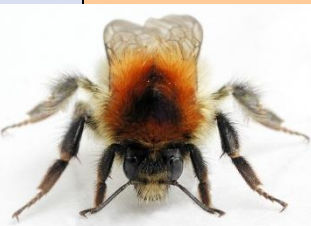

Царство

КОМЫЕ

Назовите характерные признаки насекомых?

- Тело разделено на голову, грудь, брюшко
- На груди – 3 пары ног и крылья (у большинства)
- Хитиновый покров
- Органы дыхания – трахеи
- Кровеносная система – незамкнутая
- Нервная система узлового типа

Кузнечик.

Прыгательные ноги.

- Назовите насекомое и тип его ног

Жук-олень.

Бегательные ноги.

Сколько ног у насекомых?

- 3 пары

Где они располагаются?

• лижущий

- Назовите тип ротового аппарата у комара и мухи

← • Колюще-сосущий

• Фильтрующий

**Олеандровый
бражник**

• **грызущий**

**Назовите тип
ротового аппарата у
бабочки и ее
личинки**

• **сосущий**

Назовите типы развития насекомых

ТИПЫ РАЗВИТИЯ НАСЕКОМЫХ

Полное превращение
(развитие
с метаморфозом)

ИМАГО
↓
ЯЙЦО
↓
ЛИЧИНКА
↓
КУКОЛКА
↓
ИМАГО

Неполное превращение
(развитие
без метаморфоза)

ВЗРОСЛОЕ НАСЕКОМОЕ
↓
ЯЙЦО
↓
ЛИЧИНКА (НИМФА)
↓
ИМАГО