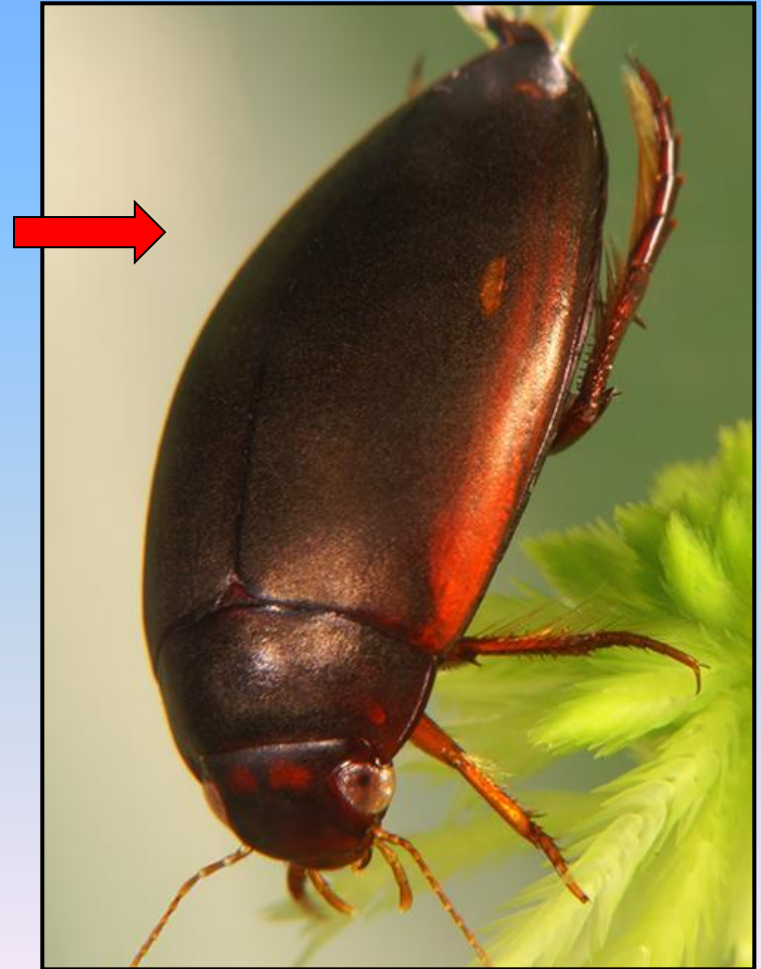

Царство

КОМЫЕ

Назовите характерные признаки насекомых?

- Тело разделено на голову, грудь, брюшко
- На груди – 3 пары ног и крылья (у большинства)
- Хитиновый покров
- Органы дыхания – трахеи
- Кровеносная система – незамкнутая
- Нервная система узлового типа

**Какую роль играет
хитиновая кутикула?**

- Наружный скелет

- Назовите насекомое и тип его ног

**Медведка,
копательные ноги**

- Назовите насекомое и тип его ног

Жук-плавунец.

Плавательные ноги.

- Назовите насекомое и тип его ног

Кузнечик.

Прыгательные ноги.

- Назовите насекомое и тип его ног

Жук-олень.

Бегательные ноги.

Сколько ног у насекомых?

- 3 пары

Где они располагаются?