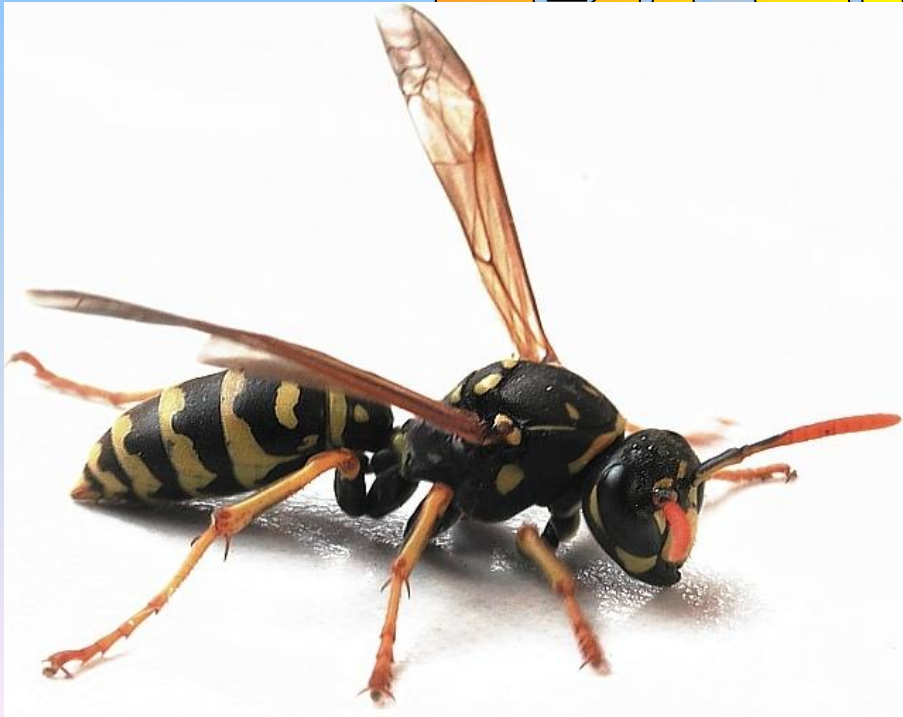

Царство

КОМЫЕ

Назовите характерные признаки насекомых?

- Тело разделено на голову, грудь, брюшко
- На груди – 3 пары ног и крылья (у большинства)
- Хитиновый покров
- Органы дыхания – трахеи
- Кровеносная система – незамкнутая
- Нервная система узлового типа

**Какую роль играет
хитиновая кутикула?**

- Наружный скелет

- Назовите насекомое и тип его ног

**Медведка,
копательные ноги**

- Назовите насекомое и тип его ног

Жук-плавунец.

Плавательные ноги.

- Назовите насекомое и тип его ног

Кузнечик.

Прыгательные ноги.

- Назовите насекомое и тип его ног

Жук-олень.

Бегательные ноги.

Сколько ног у насекомых?

- 3 пары

Где они располагаются?