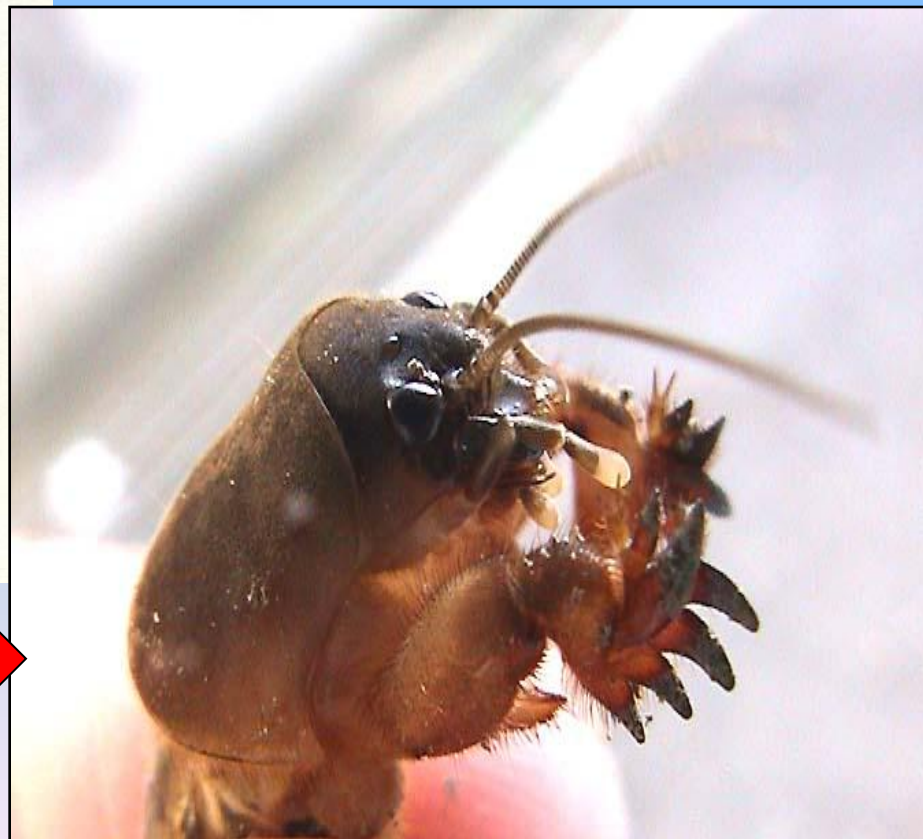

Царство

КОМЫЕ

Назовите характерные признаки насекомых?

- Тело разделено на голову, грудь, брюшко
- На груди – 3 пары ног и крылья (у большинства)
- Хитиновый покров
- Органы дыхания – трахеи
- Кровеносная система – незамкнутая
- Нервная система узлового типа

**Какую роль играет
хитиновая кутикула?**

- Наружный скелет

- Назовите насекомое и тип его ног

**Медведка,
копательные ноги**

- Назовите насекомое и тип его ног

Жук-плавунец.

Плавательные ноги.

- Назовите насекомое и тип его ног

Кузнечик.

Прыгательные ноги.

- Назовите насекомое и тип его ног

Жук-олень.

Бегательные ноги.

Сколько ног у насекомых?

- 3 пары

Где они располагаются?