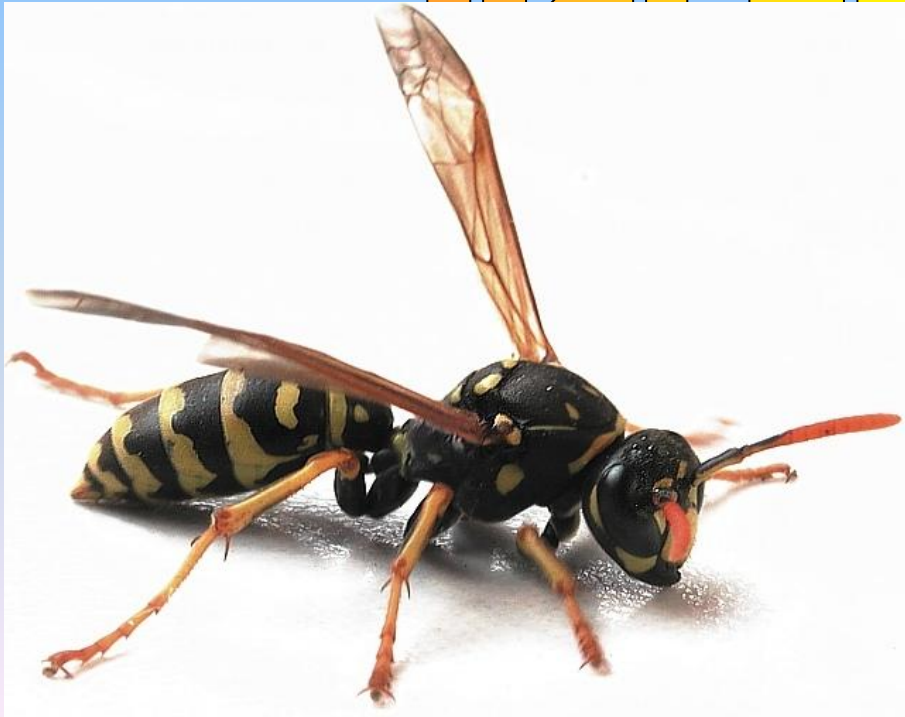

Насекомые

Назовите характерные признаки насекомых?

- Тело разделено на голову, грудь, брюшко
- На груди – 3 пары ног и крылья (у большинства)
- Хитиновый покров
- Органы дыхания – трахеи
- Кровеносная система – незамкнутая
- Нервная система узлового типа

**Какую роль играет
хитиновая кутикула?**

- Наружный скелет

- Назовите насекомое и тип его ног

**Медведка,
копательные ноги**

- Назовите насекомое и тип его ног

Жук-плавунец.

Плавательные ноги.

- Назовите насекомое и тип его ног

Кузнечик.

Прыгательные ноги.

- Назовите насекомое и тип его ног

Жук-олень.

Бегательные ноги.

Сколько ног у насекомых?

- 3 пары

Где они располагаются?