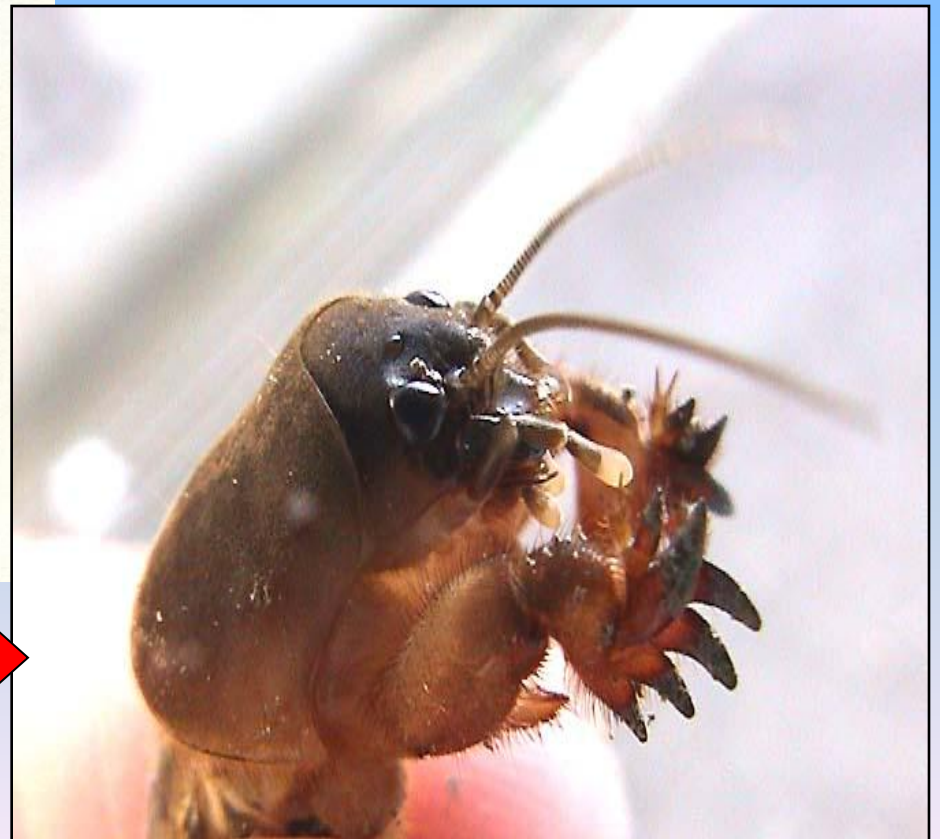

Насекомые

Назовите характерные признаки насекомых?

- Тело разделено на голову, грудь, брюшко
- На груди – 3 пары ног и крылья (у большинства)
- Хитиновый покров
- Органы дыхания – трахеи
- Кровеносная система – незамкнутая
- Нервная система узлового типа

**Какую роль играет
хитиновая кутикула?**

- Наружный скелет

- Назовите насекомое и тип его ног

**Медведка,
копательные ноги**

- Назовите насекомое и тип его ног

Жук-плавунец.

Плавательные ноги.

- Назовите насекомое и тип его ног

Кузнечик.

Прыгательные ноги.

- Назовите насекомое и тип его ног

Жук-олень.

Бегательные ноги.

Сколько ног у насекомых?

- 3 пары

Где они располагаются?