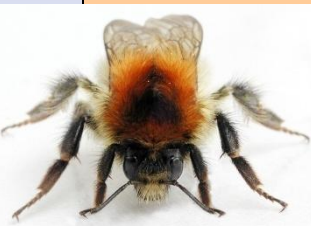

Насекомые

Назовите характерные признаки насекомых?

- Тело разделено на голову, грудь, брюшко
- На груди – 3 пары ног и крылья (у большинства)
- Хитиновый покров
- Органы дыхания – трахеи
- Кровеносная система – незамкнутая
- Нервная система узлового типа

Кузнечик.

Прыгательные ноги.

- Назовите насекомое и тип его ног

Жук-олень.

Бегательные ноги.

Сколько ног у насекомых?

- 3 пары

Где они располагаются?

• лижущий

- Назовите тип ротового аппарата у комара и мухи

← • Колюще-сосущий

• Фильтрующий

Олеандровый
бражник

•грызущий

Назовите тип
ротового аппарата у
бабочки и ее
личинки

- сосущий

Назовите типы развития насекомых

ТИПЫ РАЗВИТИЯ НАСЕКОМЫХ

Полное превращение
(развитие
с метаморфозом)

ИМАГО
↓
ЯЙЦО
↓
ЛИЧИНКА
↓
КУКОЛКА
↓
ИМАГО

Неполное превращение
(развитие
без метаморфоза)

ВЗРОСЛОЕ НАСЕКОМОЕ
↓
ЯЙЦО
↓
ЛИЧИНКА (НИМФА)
↓
ИМАГО