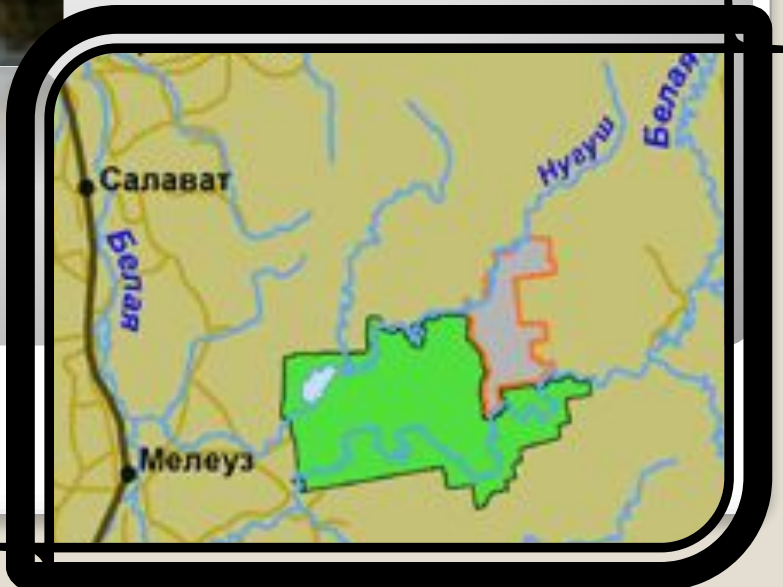

Национальный парк "Башкирия"

Организован
11 сентября
1986 года
Площадь 92000 га