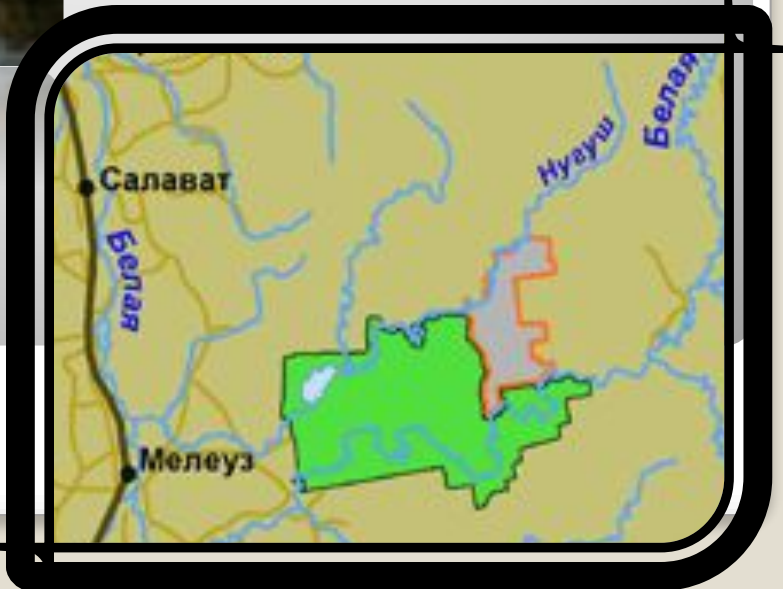

Национальный парк "Башкирия"

Организован
11 сентября
1986 года
Площадь 92000 га