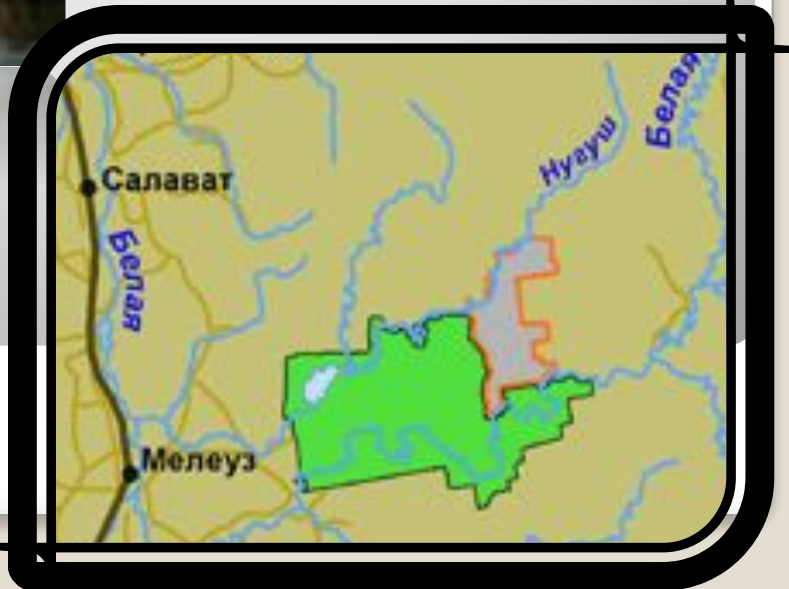

Национальный парк "Башкирия"

Организован
11 сентября
1986 года
Площадь 92000 га