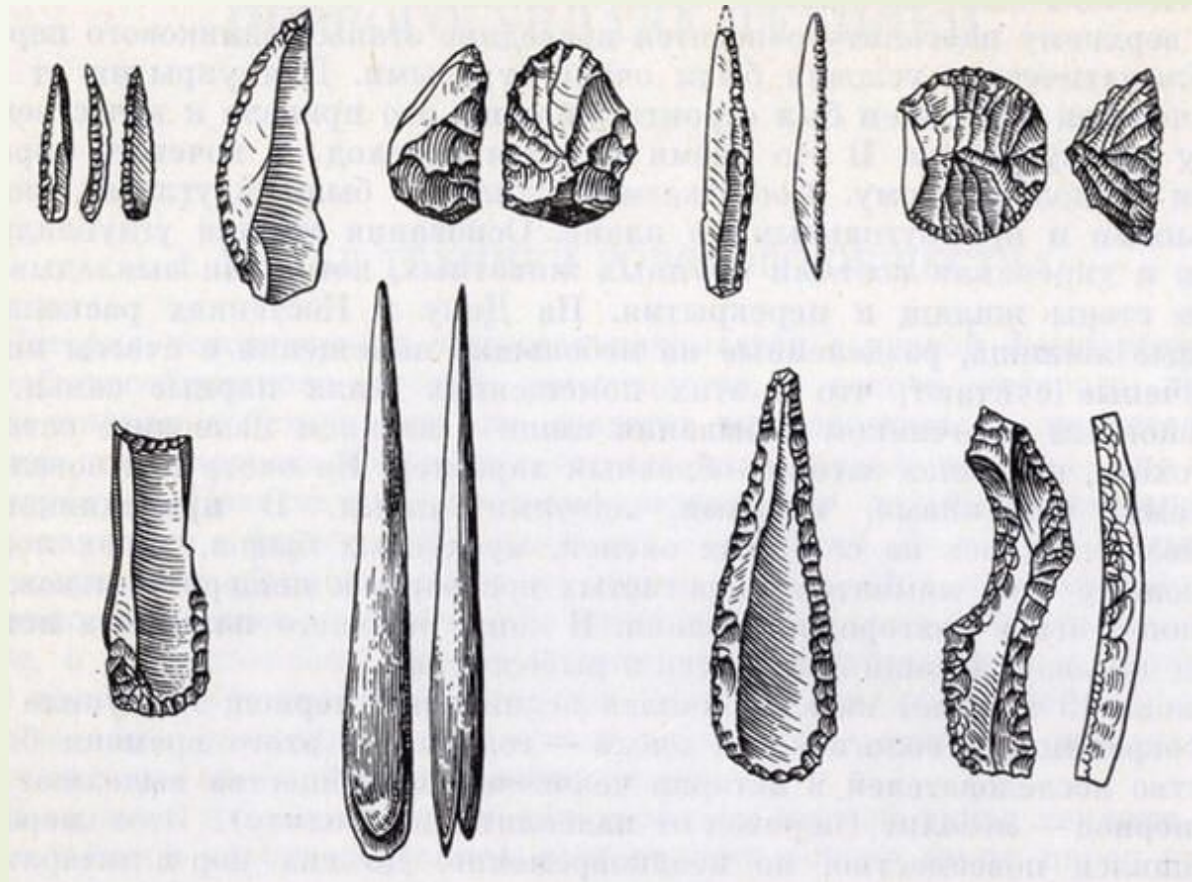

Орудия труда:

Неандертальцы изготавливали каменные орудия труда и оружие – скребки и пилки, остроконечники и ножи, а также деревянные копья.