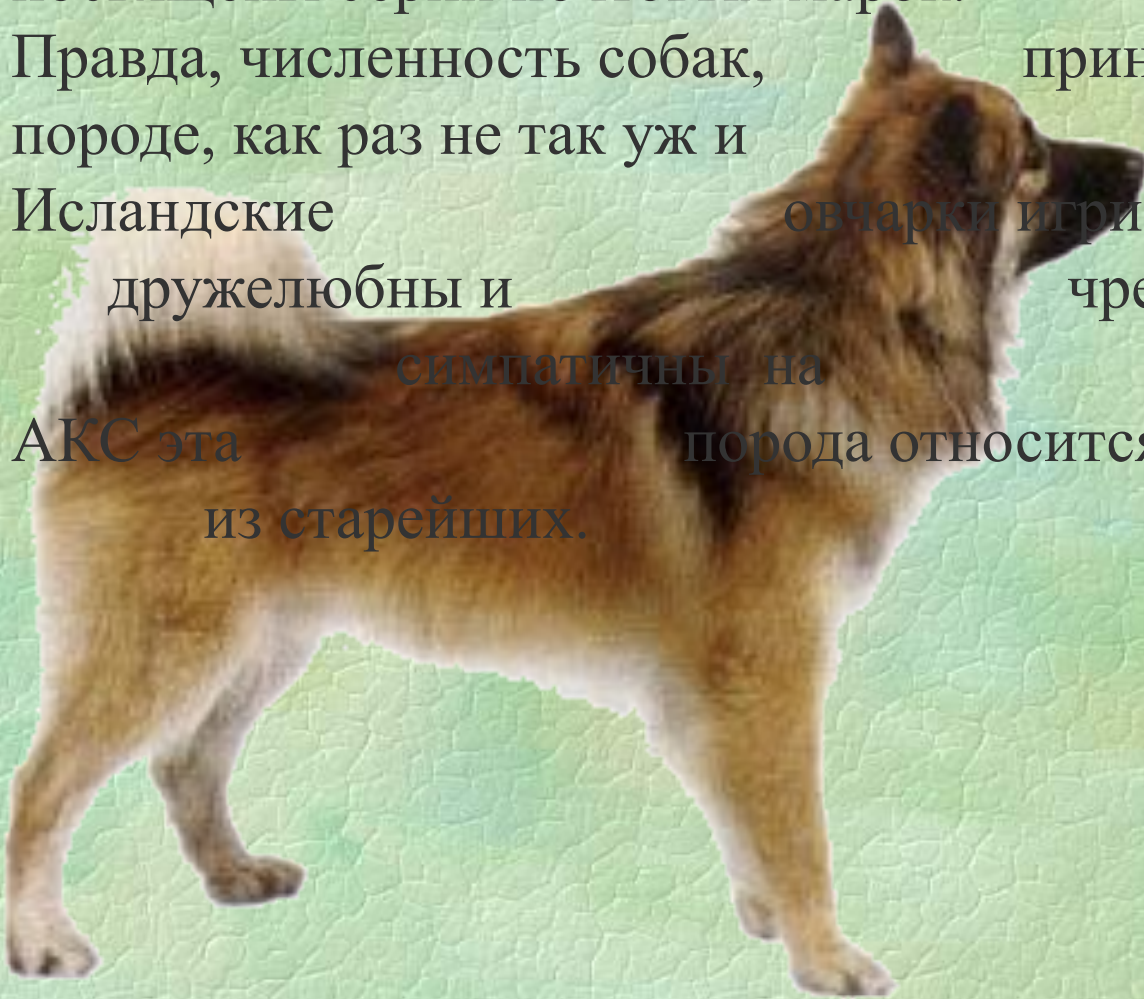

Представители этой породы способны на самую преданную дружбу, как со своим хозяином, так и со всеми членами семьи, но к посторонним людям они относятся настороженно.

Кане корсо

Эти огромные, прекрасные собаки ведут свой род еще от древнеримских боевых собак, выступавших в кровавых римских цирках.

Эти собаки чрезвычайно выносливы и умны, и, что очень важно для такого огромного и мощного животного (вес взрослого самца может достигать 50 кг) – они прекрасно понимают разницу между игрой и нападением, поэтому, несмотря на чудовищные челюсти, во время игры никогда не наносят даже небольших травм. Но как любое мощное животное, такая собака требует специального воспитания и строгой дисциплины.

Исландская овчарка

В Исландии эта собака настолько любима, что ей даже посвящены серии почтовых марок.

Правда, численность собак, принадлежащих к этой породе, как раз не так уж и велика.

Исландские овчарки игривы, дружелюбны и чрезвычайно симпатичны на вид. По данным АКС эта порода относится к одним из старейших.

Ксолоитцкуинтли

Ксолоитцкуинтли относится к самым древним в мире породам. При этом в формировании этой породы участия не принимал – все сделала сама природа. Существует две разновидности этой породы: голые и покрытые шерстью. В Мексике ксолоитцкуинтли считается национальным достоянием. В Книге рекордов Гиннеса ксолоитцкуинтли принадлежат целых два рекорда: во-первых, это самая древняя порода собак из всех известных, а во-вторых, у них самая высокая температура тела из всех млекопитающих.