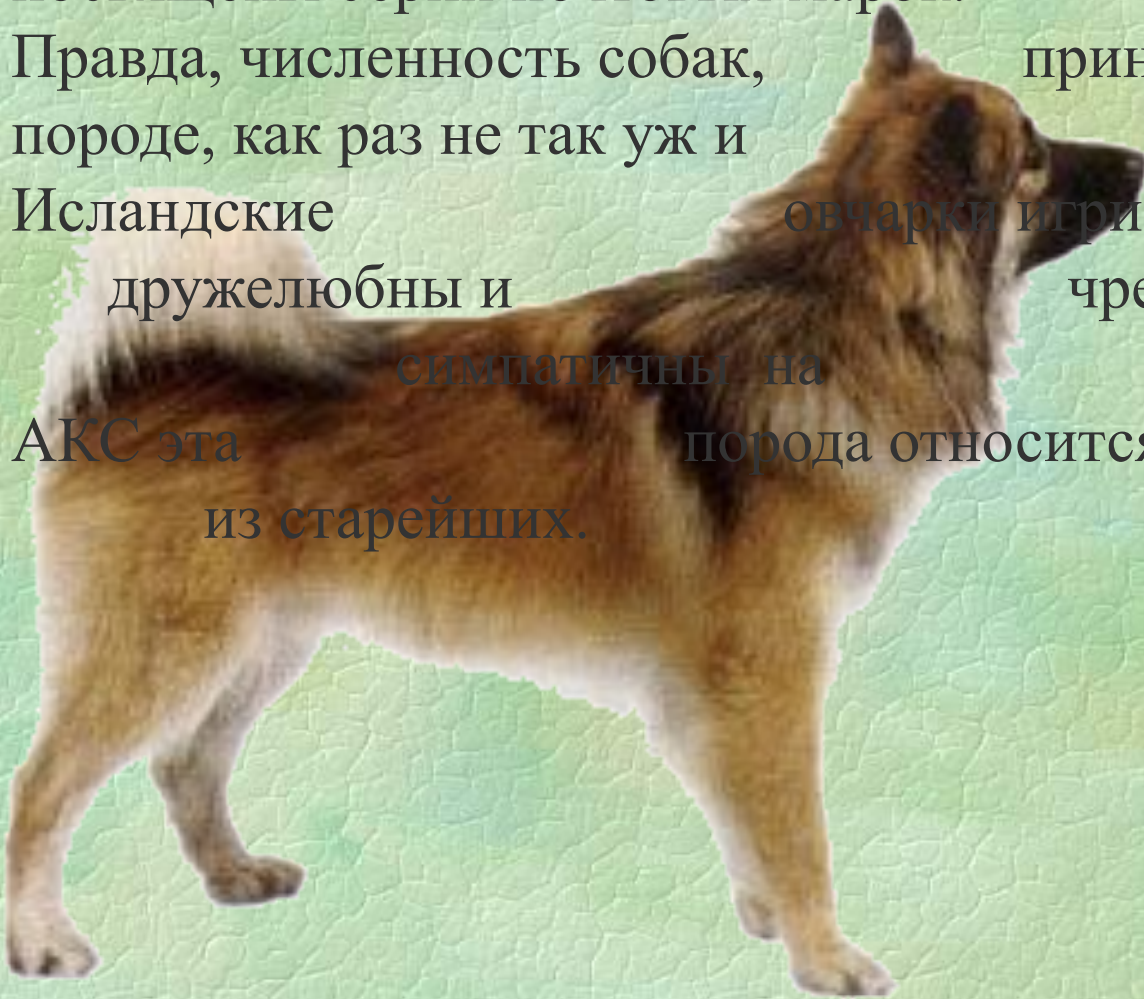

Многие люди считают терьеров довольно злобными собаками. Но этого никак нельзя сказать о небольшом терьере денди – это чрезвычайно добродушное и жизнерадостное животное.

Изначально собаки этой древней породы использовались как охотничьи, причем для охоты на норных животных. Поэтому до сих пор эти собаки сохраняют удивительную храбрость, стремительность движений, силу и подвижность.

Представители этой породы способны на самую преданную дружбу, как со своим хозяином, так и со всеми членами семьи, но к посторонним людям они относятся настороженно.

Кане корсо

Эти огромные, прекрасные собаки ведут свой род еще от древнеримских боевых собак, выступавших в кровавых римских цирках.

Эти собаки чрезвычайно выносливы и умны, и, что очень важно для такого огромного и мощного животного (вес взрослого самца может достигать 50 кг) – они прекрасно понимают разницу между игрой и нападением, поэтому, несмотря на чудовищные челюсти, во время игры никогда не наносят даже небольших травм. Но как любое мощное животное, такая собака требует специального воспитания и строгой дисциплины.

Исландская овчарка

В Исландии эта собака настолько любима, что ей даже посвящены серии почтовых марок.

Правда, численность собак, принадлежащих к этой породе, как раз не так уж и велика.

Исландские овчарки игривы, дружелюбны и чрезвычайно симпатичны на вид. По данным АКС эта порода относится к одним из старейших.