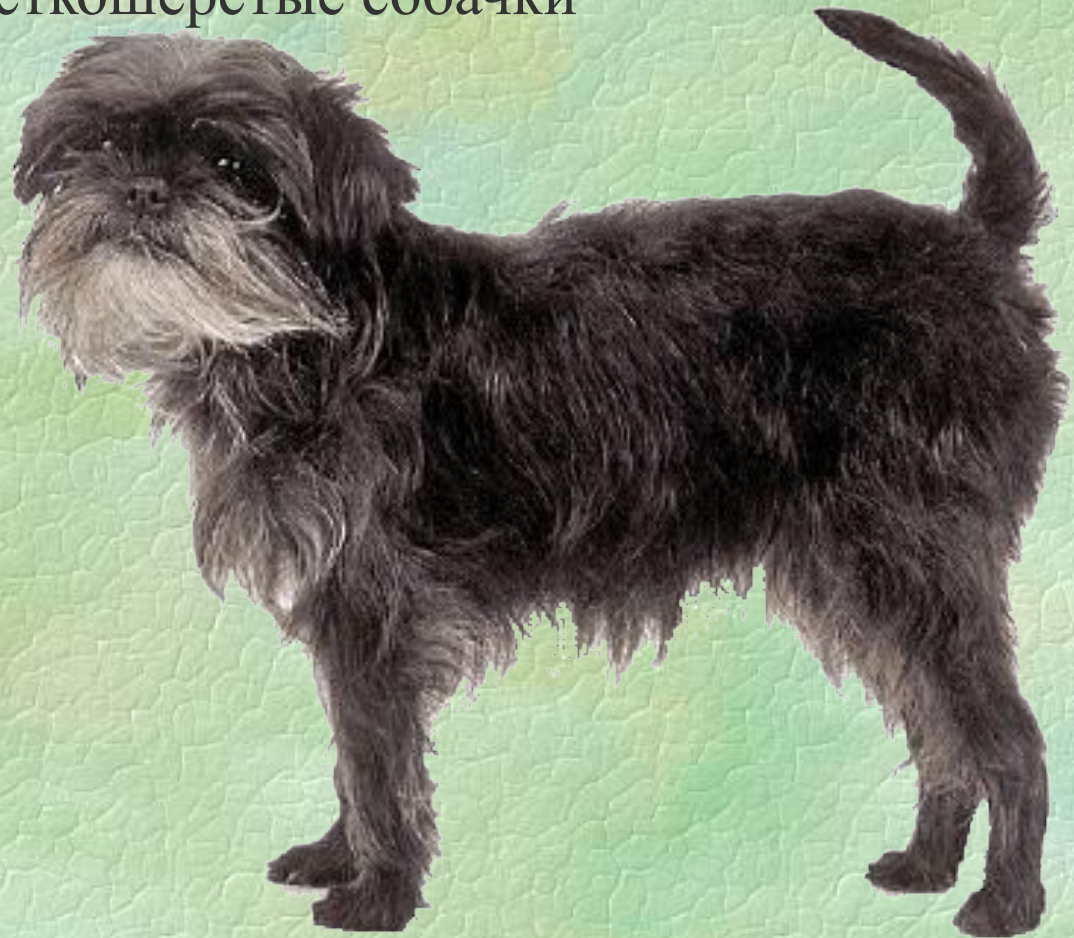

Аффенпинчер

Аффенпинчер (обезьяний терьер) получил свое название за смешную мордочку и веселый, озорной характер.

Эти миниатюрные жесткошерстные собачки удивительно сообразительны, отважны и очень преданы своим хозяевам.

К посторонним людям они относятся с недоверием.