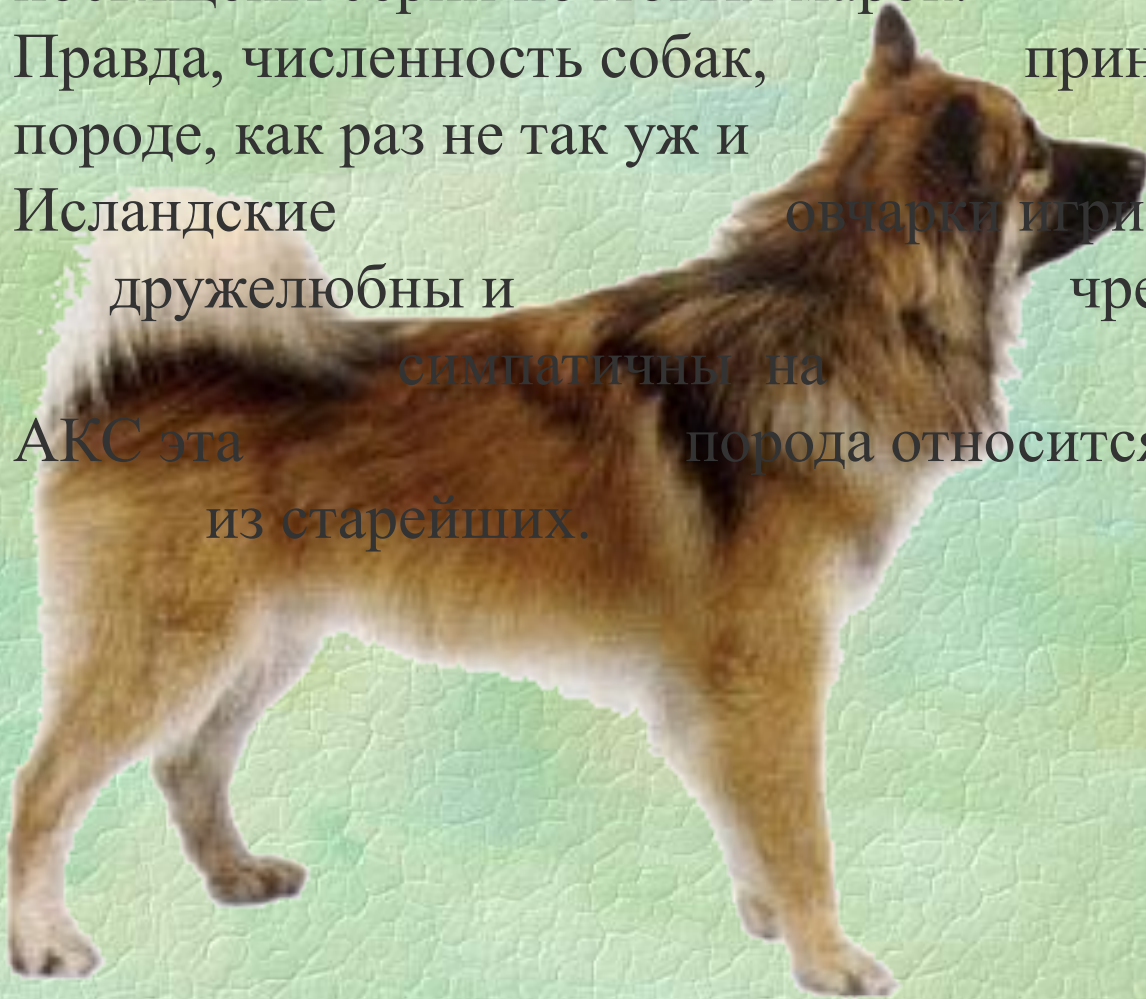

Многие люди считают терьеров довольно злобными собаками. Но этого никак нельзя сказать о небольшом терьере денди – это чрезвычайно добродушное и жизнерадостное животное.

Изначально собаки этой древней породы использовались как охотничьи, причем для охоты на норных животных. Поэтому до сих пор эти собаки сохраняют удивительную храбрость, стремительность движений, силу и подвижность.

Представители этой породы способны на самую преданную дружбу, как со своим хозяином, так и со всеми членами семьи, но к посторонним людям они относятся настороженно.

Кане корсо

Эти огромные, прекрасные собаки ведут свой род еще от древнеримских боевых собак, выступавших в кровавых римских цирках.

Эти собаки чрезвычайно выносливы и умны, и, что очень важно для такого огромного и мощного животного (вес взрослого самца может достигать 50 кг) – они прекрасно понимают разницу между игрой и нападением, поэтому, несмотря на чудовищные челюсти, во время игры никогда не наносят даже небольших травм. Но как любое мощное животное, такая собака требует специального воспитания и строгой дисциплины.

Исландская овчарка

В Исландии эта собака настолько любима, что ей даже посвящены серии почтовых марок.

Правда, численность собак, принадлежащих к этой породе, как раз не так уж и велика.

Исландские овчарки игривы, дружелюбны и чрезвычайно симпатичны на вид. По данным АКС эта порода относится к одним из старейших.