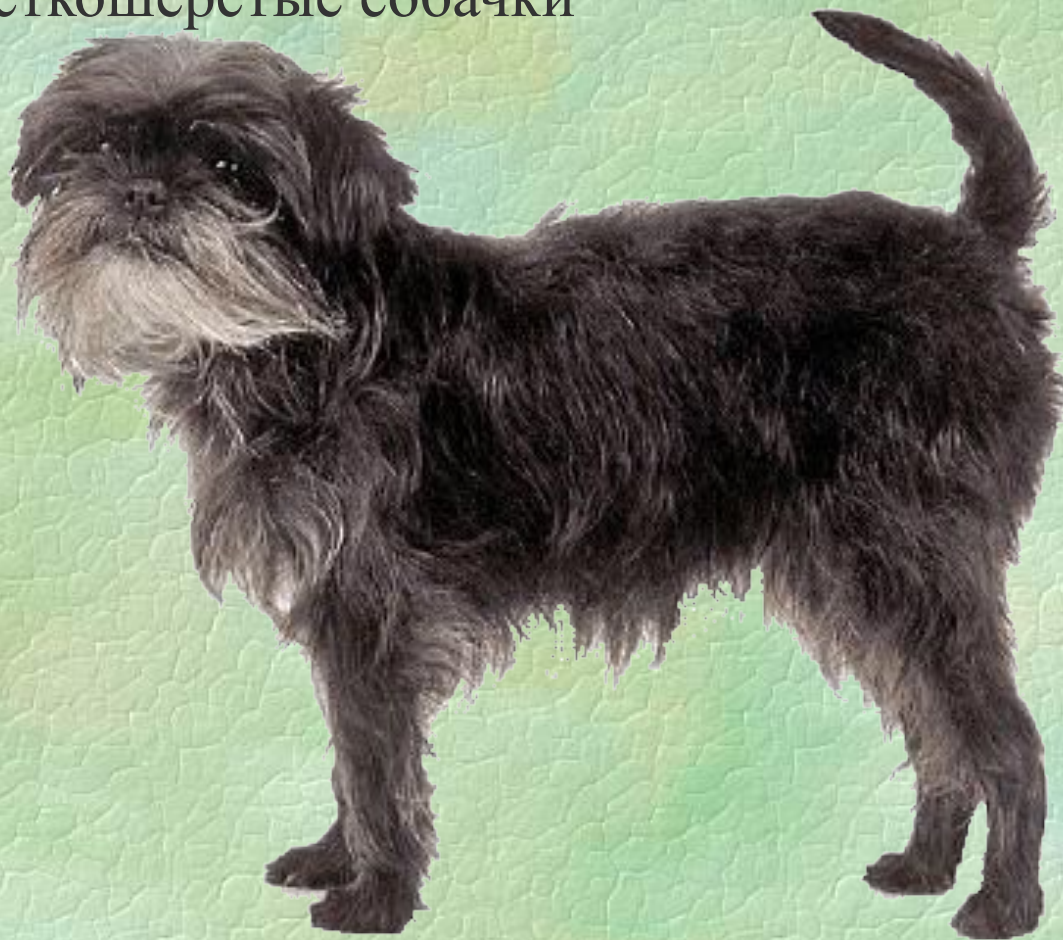

Аффенпинчер

Аффенпинчер (обезьяний терьер) получил свое название за смешную мордочку и веселый, озорной характер.

Эти миниатюрные жесткошерстные собачки удивительно сообразительны, отважны и очень преданы своим хозяевам.

К посторонним людям они относятся с недоверием.