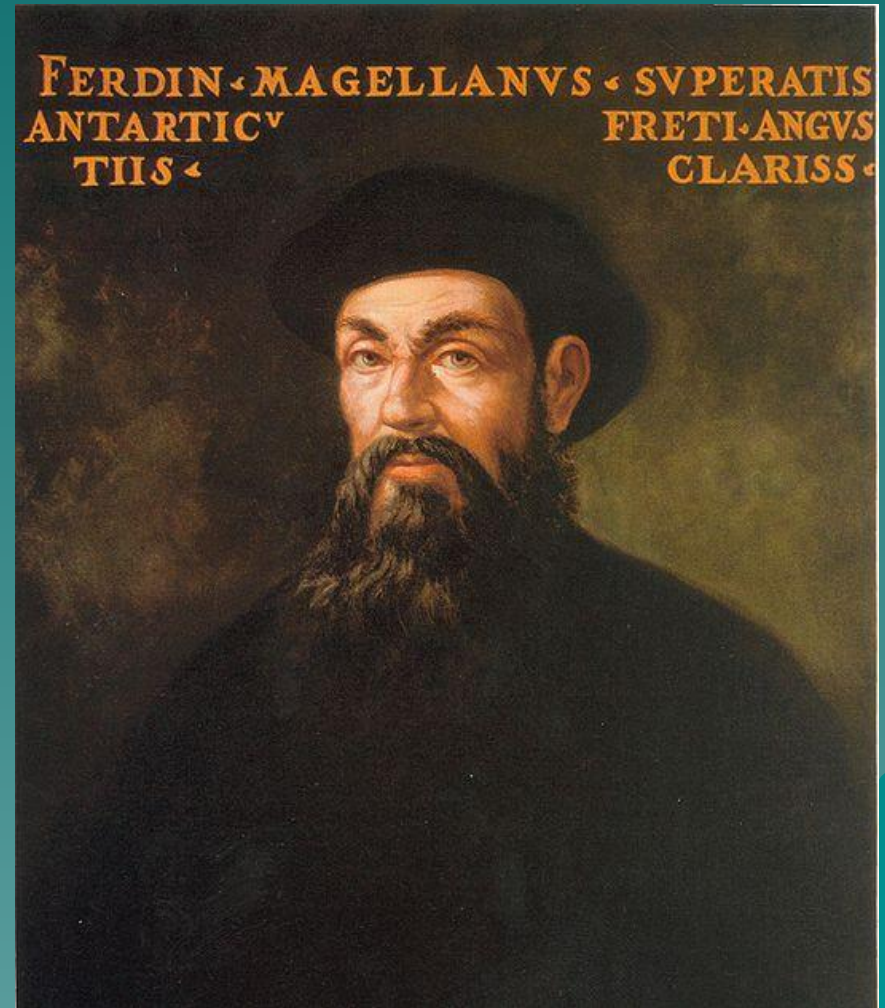

Телеграфная связь

С.Морзе. США.

Телеграфный аппарат С.Морзе.

Дагер

Фотографии

Основателями были изобретатели Франции (М.Дагер и Ж.-Н.Ньепс) и Великобритании (У.-Г.-Ф.Толбот).

Цветные фото впервые получил Л.Дюко дю Орон (Франция)

Работа Л.Дюко

Л.Дюко

Христофор Колумб открыл Америку

Первая кругосветная экспедиция Фернана Магеллана

Открытие Антарктиды

Михаил Петрович
ЛАЗАРЕВ

Фаддей Фаддеевич
БЕЛЛИНСГАУЗЕН

Окружающий мир. 4 класс.