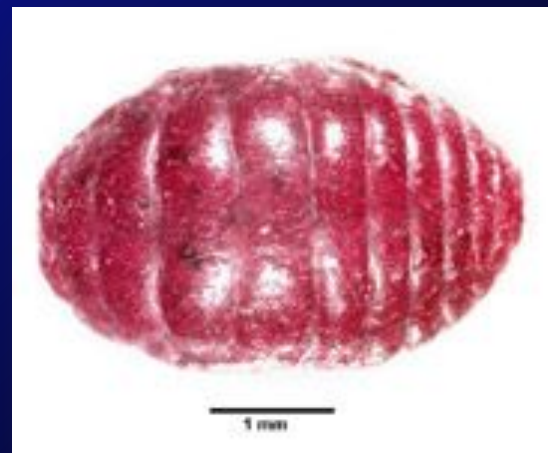

# ОДОМАШНЕННЫЕ НАСЕКОМЫЕ

**К одомашненным насекомым ( то  
есть таким, которых человек  
приручил и разводит, о которых он  
заботится, выводя новые породы  
для своих нужд и потребностей)  
относятся : пчела домашняя, или  
медоносная, тутовый шелкопряд,  
тля кошениль.**

# Тля кошениль

Крошечные, красного цвета самки тли кошениль служат исходным сырьём для изготовления краски, называемой кармином. Сейчас кармин применяется только в пищевой промышленности.

# Медоносная пчела

Медоносная пчела дает мед, воск, прополис (пчелиный клей), апилак (пчелиный яд), маточное молочко.

# Тутовый шелкопряд

Тутовый шелкопряд - это единственное полностью одомашненное насекомое (причём все остальные в Китае уже завозились одомашненными), не встречающееся в природе в диком состоянии. Самки его даже «разучились» летать.