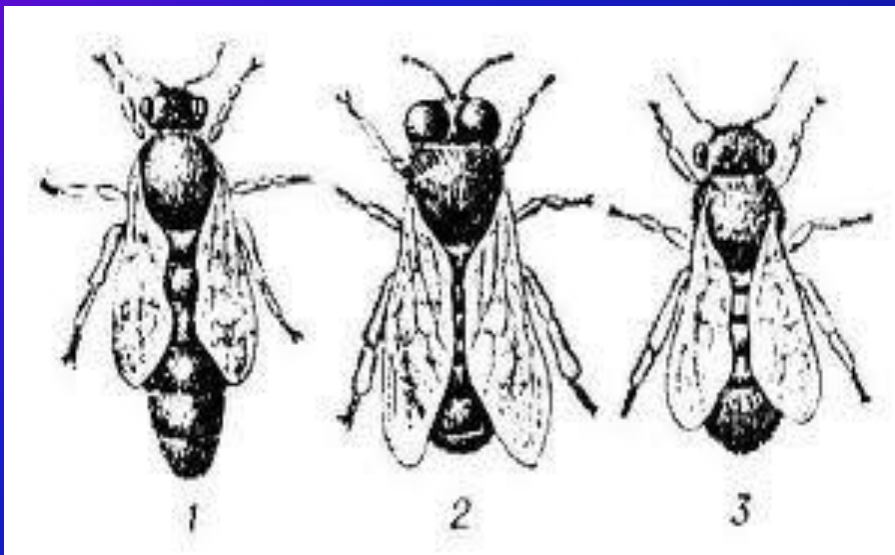

Пчелиная семья