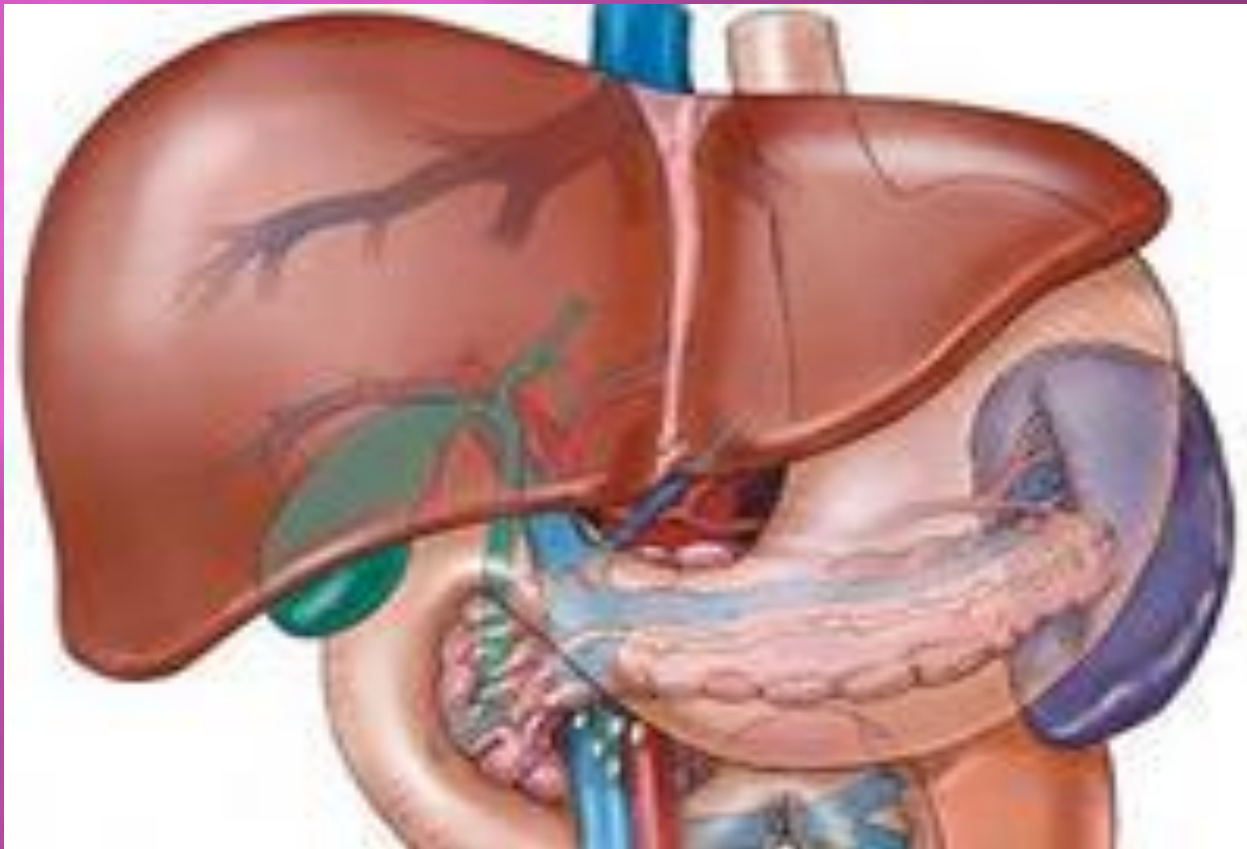

ОРГАНИЗМ ЧЕЛОВЕКА. МИФЫ И РЕАЛЬНОСТЬ

*ЧЕЛОВЕЧЕСКИЙ ОРГАНИЗМ – ЭТО
ОДНА ИЗ НАИВЫСШИХ
САМООРГАНИЗОВАННЫХ И
САМОРЕГУЛИРУЮЩИХСЯ
БИОСИСТЕМ В ПРИРОДЕ.*

ПИЩЕВАРИТЕЛЬНАЯ СИСТЕМА

ЖЕВАТЕЛЬНАЯ РЕЗИНКА ПОМОГАЕТ ОТ КАРИЕСА ?!

КАРИЕС

- КАРИЕС - это сложный, медленно текущий и медленно развивающийся, патологический процесс в твёрдых тканях зуба

ПОЛЬЗА

1.Повышенное слюноотделение, вызванное жевательной резинкой, оказывает благотворное воздействие, смывая зубной налет и кислоту.

ВРЕД

1.затянувшееся слюноотделение, вызванное жвачкой, и особенно ее употреблением на голодный желудок, приведет к плачевным результатам: за неимением других объектов для переваривания, желудочный сок примется за ваш желудок, что в скором времени приведет к гастриту