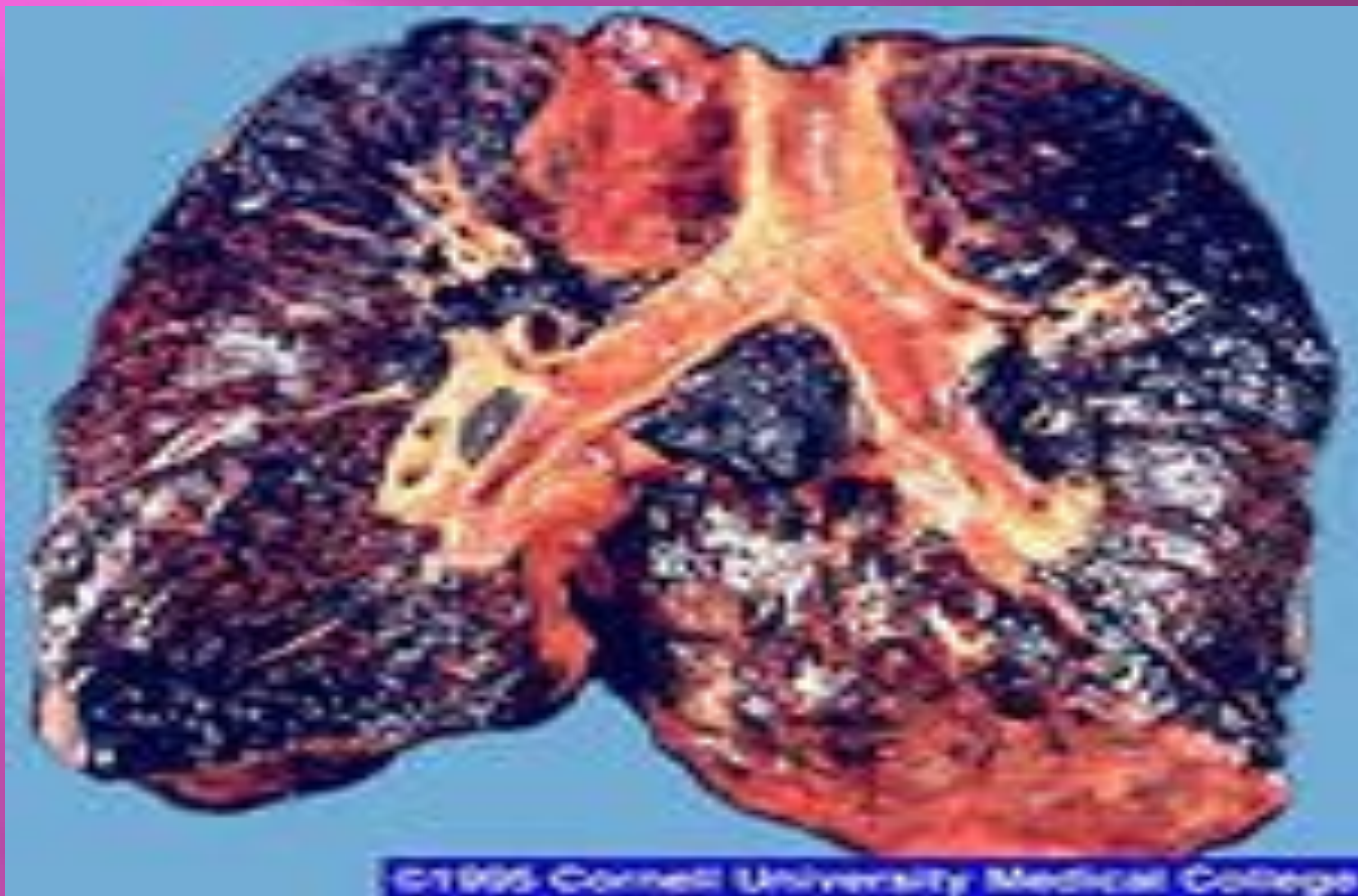

АЛКОГОЛЬ БЫСТРО
СОГРЕВАЕТ ОРГАНИЗМ

ДЫХАТЕЛЬНАЯ СИСТЕМА

**ПРИ НАСМОРКЕ НУЖНО СРАЗУ
ИСПОЛЬЗОВАТЬ КАПЛИ В НОС**

КУРЕНИЕ ОПАСНО ДЛЯ ЗДОРОВЬЯ

**1 СИГАРЕТА=
1 МГ НИКОТИНА + 5 МГ СМОЛЫ**

©1995 Cornell University Medical College