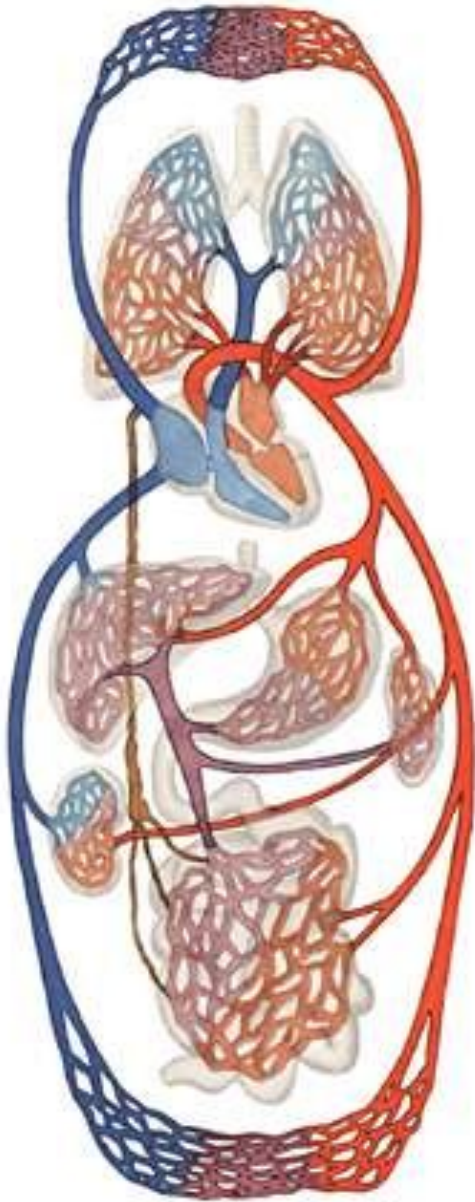

Органы кровообращения

Главный «транспорт» в организме

Волшебная восьмёрка

Малый круг кровообращения

Большой круг кровообращения

Артерии

Вены

Капилляры

Живая клетка

Кислород

Питательные вещества

Углекислый газ

Вредные отходы

СЛОЖНЫЙ МЫШЕЧНЫЙ «НАСОС»

- ❖ Сокращается 60-80 раз в минуту
- ❖ Масса сердца взрослого человека 250-300 граммов
- ❖ За год проталкивает через себя 3000 тонн крови

ТОНОМЕТР

Что такое кровь?

В каждой капле содержится
100 миллионов
ЖИВЫХ КЛЕТОК

Кровь человека – это подвижная тканевая система, состоящая из жидкого межклеточного вещества – плазмы и взвешенных в ней форменных элементов – эритроцитов, лейкоцитов и тромбоцитов.

Кровь – сложнейший водный раствор

**Он по своему составу близок к
плазме крови**

Мёд

Состав крови

Слева направо: **эритроцит, тромбоцит и лейкоцит**
. Снимок сканирующего электронного
микроскопа

Эритроциты составляют основную массу крови и определяют ее красный цвет.