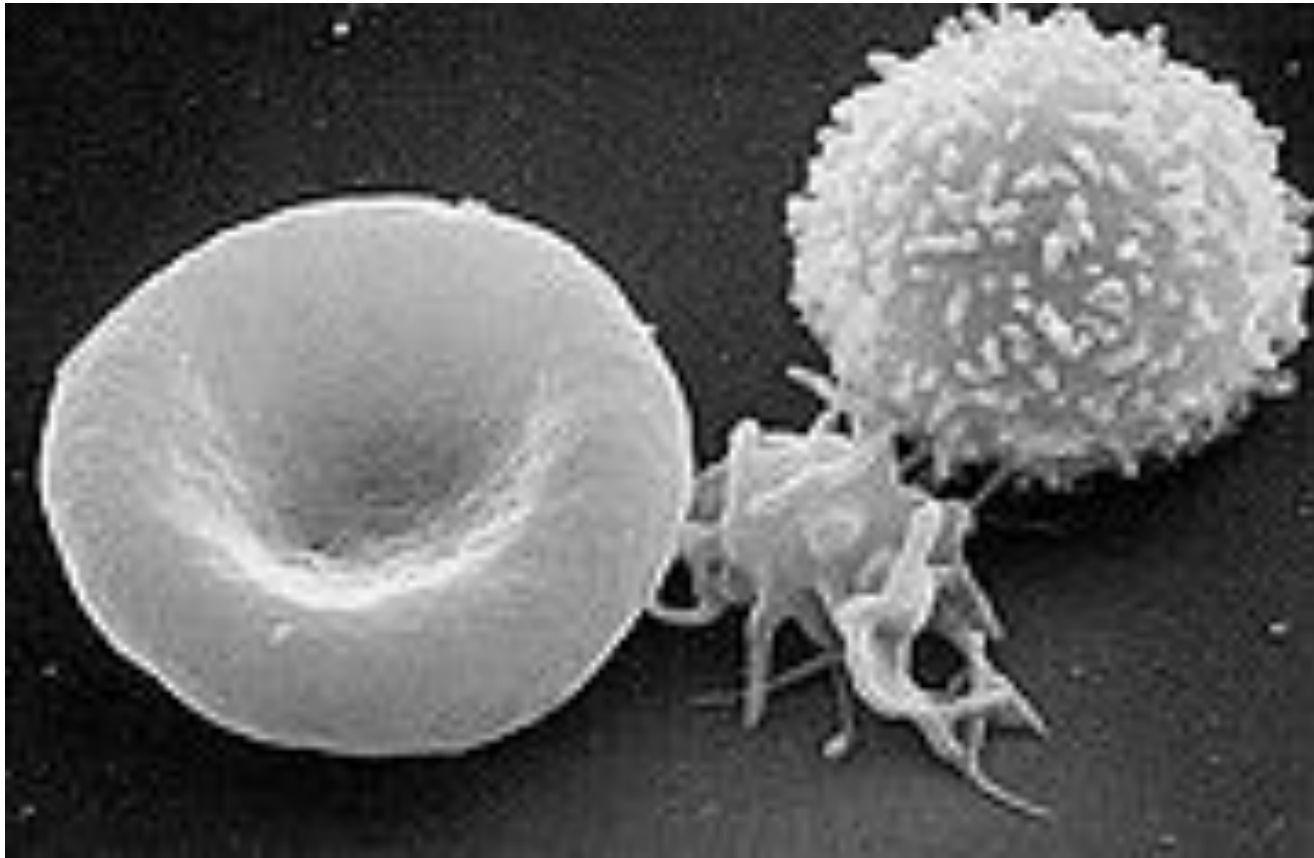

ТОНОМЕТР

Что такое кровь?

В каждой капле содержится
100 миллионов
ЖИВЫХ КЛЕТОК

Кровь человека – это подвижная тканевая система, состоящая из жидкого межклеточного вещества – плазмы и взвешенных в ней форменных элементов – эритроцитов, лейкоцитов и тромбоцитов.

Кровь – сложнейший водный раствор

**Он по своему составу близок к
плазме крови**

Мёд

Состав крови

Слева направо: **эритроцит, тромбоцит и лейкоцит**
. Снимок сканирующего электронного
микроскопа

Эритроциты составляют основную массу крови и определяют ее красный цвет.

Лейкоциты – это белые кровяные тельца

Тромбоциты – это кровяные пластинки,

осуществляют перенос кислорода и углекислого газа по организму за счет гемоглобина

поглощают чужеродные бактерии и токсины, попадающие в кровь.

участвуют в процессе свертывания крови

Функции крови:

1. **транспортная (питательная)** — доставка питательные вещества и кислорода к клеткам тканей;
2. **выделительная** — выносит из тканей ненужные продукты обмена веществ.
3. **терморегуляторная** — регулирует температуру тела, перенося тепло;
4. **защитная** — клетки крови активно участвуют в борьбе с чужеродными микроорганизмами.