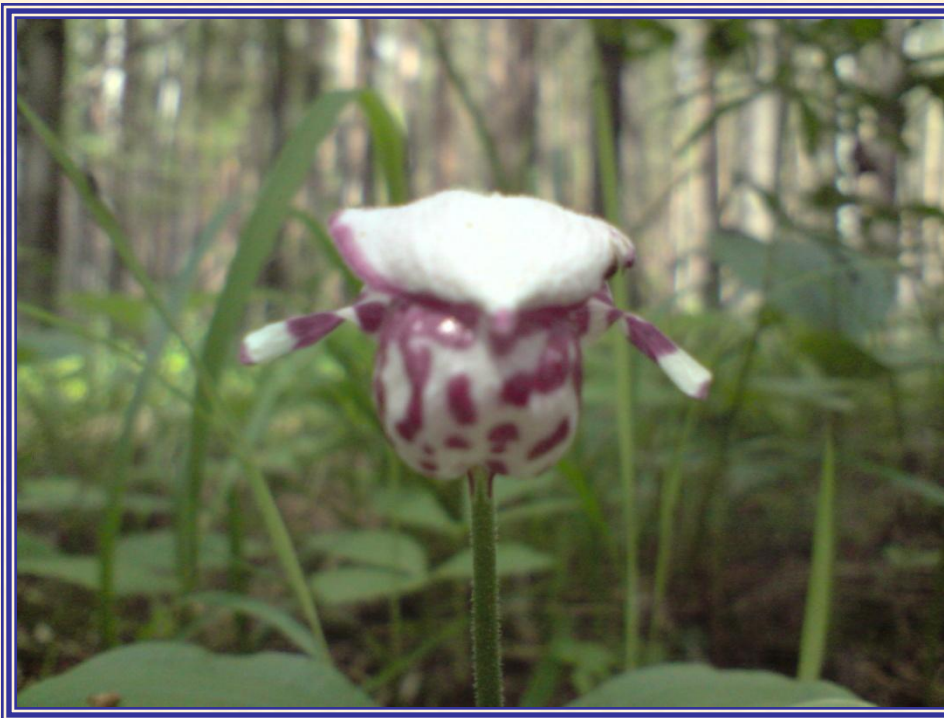

Так  
выглядят  
цветы  
башма-  
чков.

Такие растения венериного башмачка растут в лесах Томской области.

Травянистый многолетник с длинным и тонким ползучим корневищем.

Корневище растёт очень медленно — 2 — 4 мм в год.

Зацветает обычно на 18 год, цветёт в июне — начале июля.

Соцветие закладывается в почке заранее — за 2 года до цветения.

Относится к числу  
охраняемых видов.

Редкий вид. Внесен в  
[Красную книгу РФ.](#)