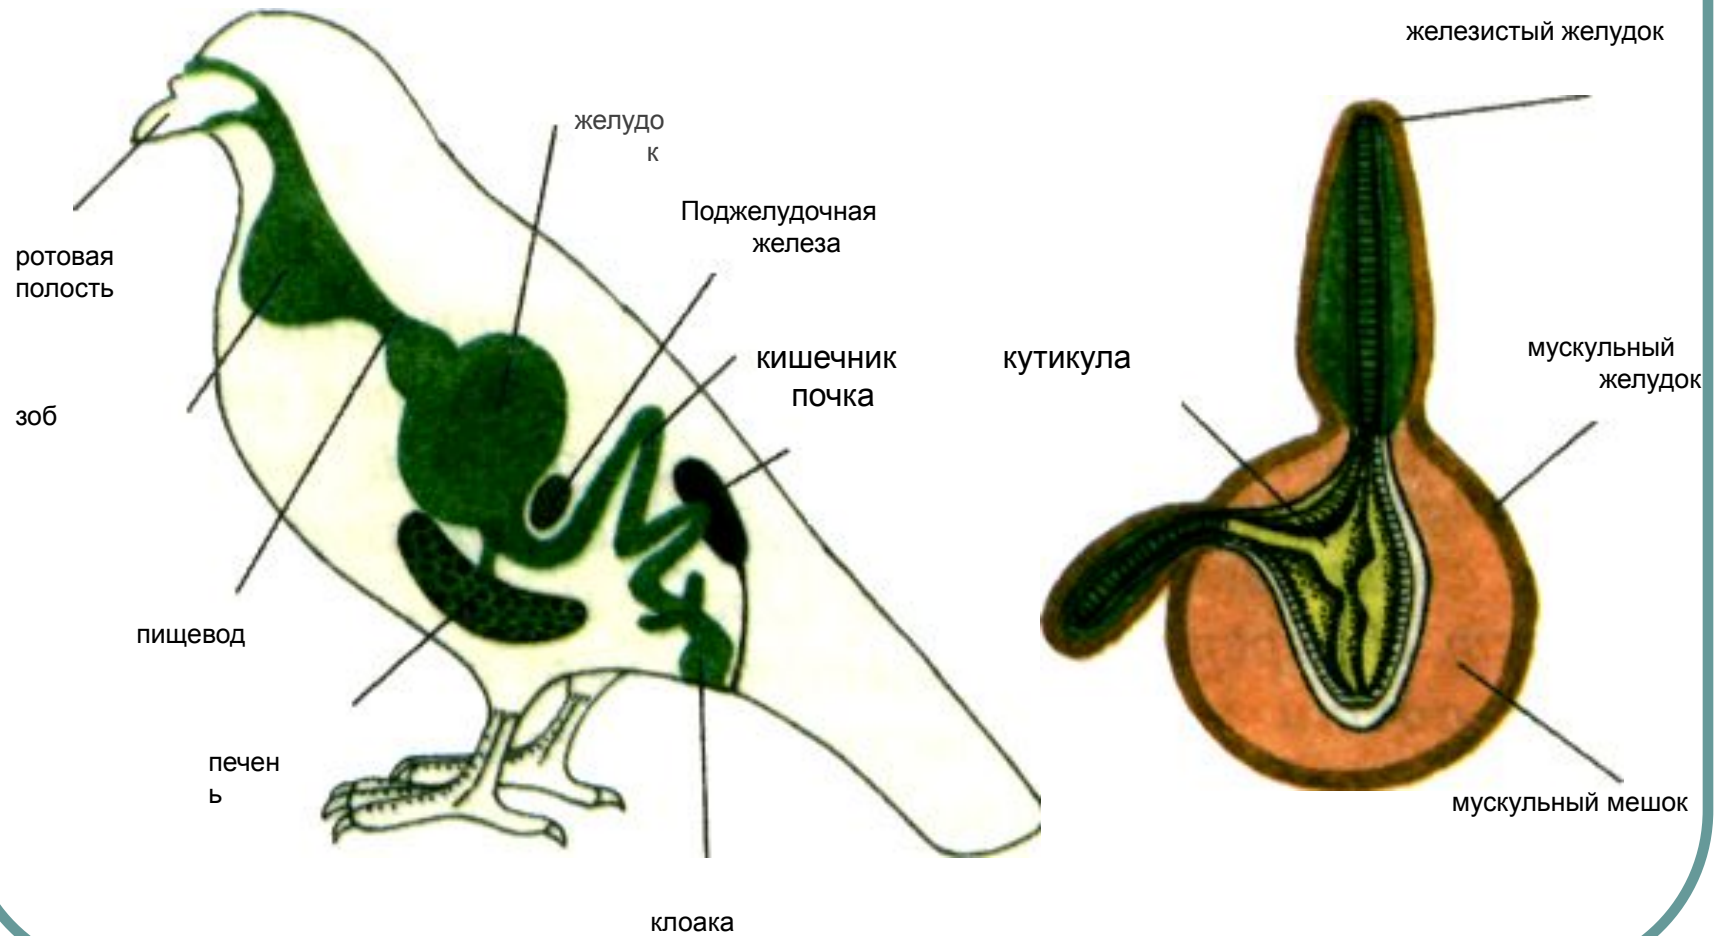

Класс Птицы.

Особенности внутреннего строения Птиц.

Составитель: Уджаева А.Б.
учитель биологии
ГОУ СОШ №1386, г. Москва

Скелет сизого голубя

Внутреннее строение сизого голубя. Пищеварительная и выделительная системы. Строение желудка.

Внутреннее строение голубя, дыхательная система.

Механизм дыхания птицы

- Синее — легкие, голубое воздушные мешки, стрелка — движение грудной клетки.

Внутреннее строение сизого голубя. Кровеносная система.

Головной мозг птицы.