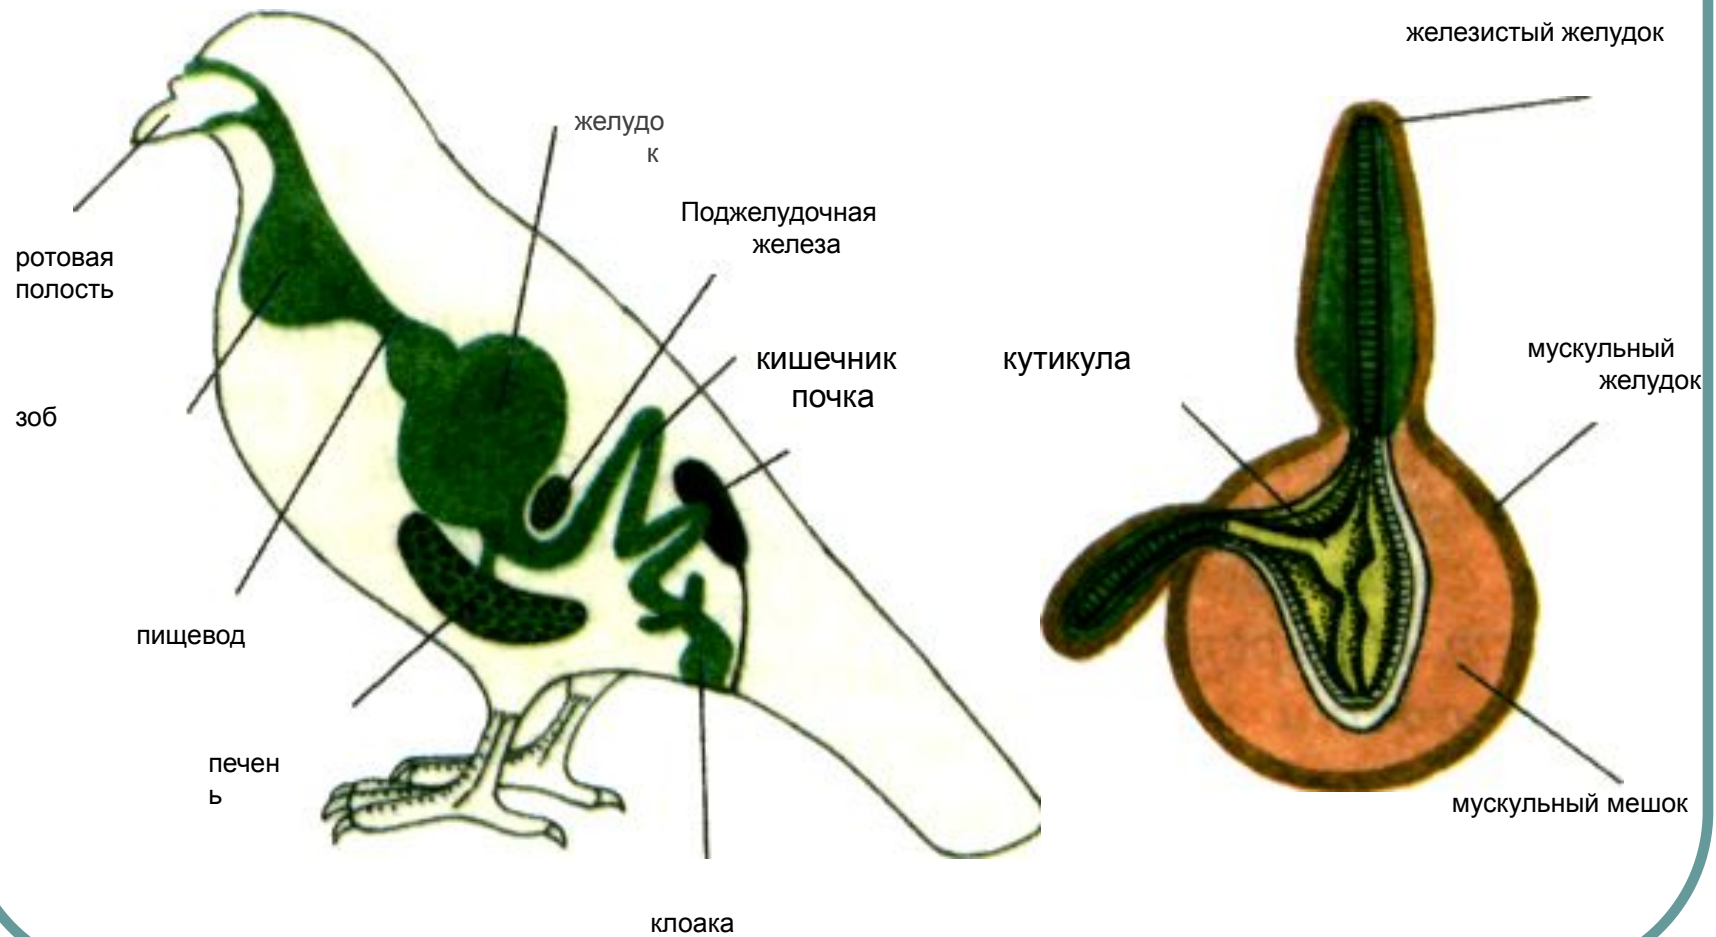

Класс Птицы.

Особенности внутреннего строения Птиц.

Составитель: Уджаева А.Б.
учитель биологии
ГОУ СОШ №1386, г. Москва

Скелет сизого голубя

Внутреннее строение сизого голубя. Пищеварительная и выделительная системы. Строение желудка.

Внутреннее строение голубя, дыхательная система.

Механизм дыхания птицы

- Синее — легкие, голубое воздушные мешки, стрелка — движение грудной клетки.

Внутреннее строение сизого голубя. Кровеносная система.

Головной мозг птицы.