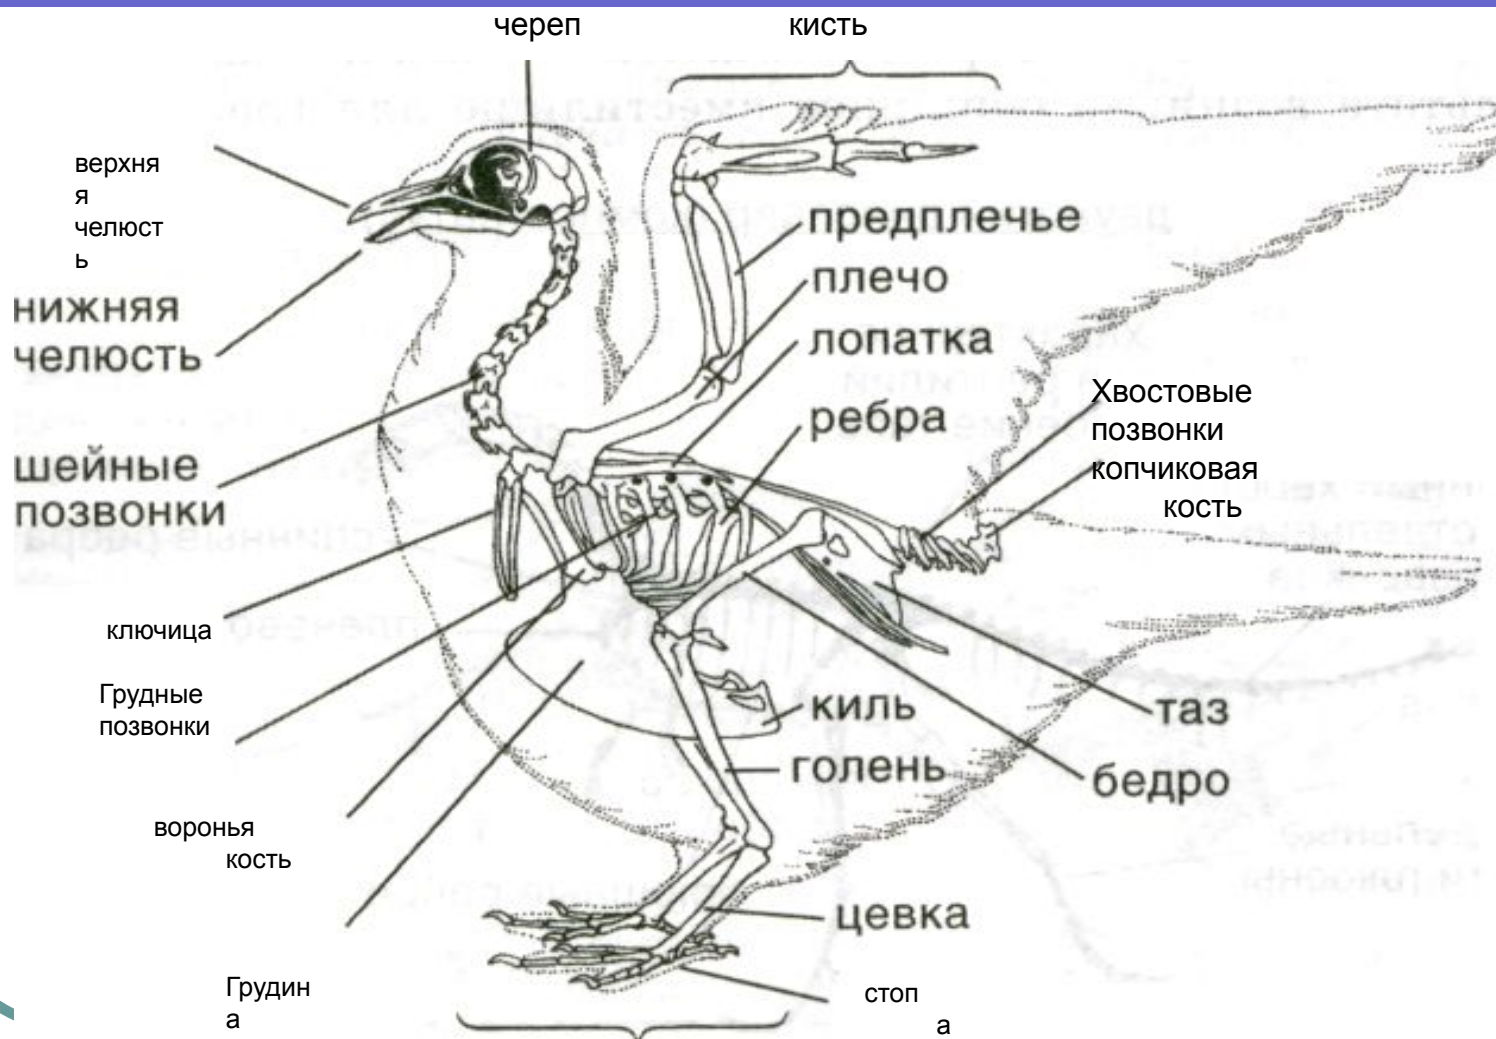

Класс Птицы.

Особенности внутреннего строения Птиц.

Составитель: Уджаева А.Б.
учитель биологии
ГОУ СОШ №1386, г. Москва

Скелет сизого голубя

Внутреннее строение сизого голубя. Пищеварительная и выделительная системы. Строение желудка.

Внутреннее строение голубя, дыхательная система.

Механизм дыхания птицы

- Синее — легкие, голубое воздушные мешки, стрелка — движение грудной клетки.

Внутреннее строение сизого голубя. Кровеносная система.

Головной мозг птицы.