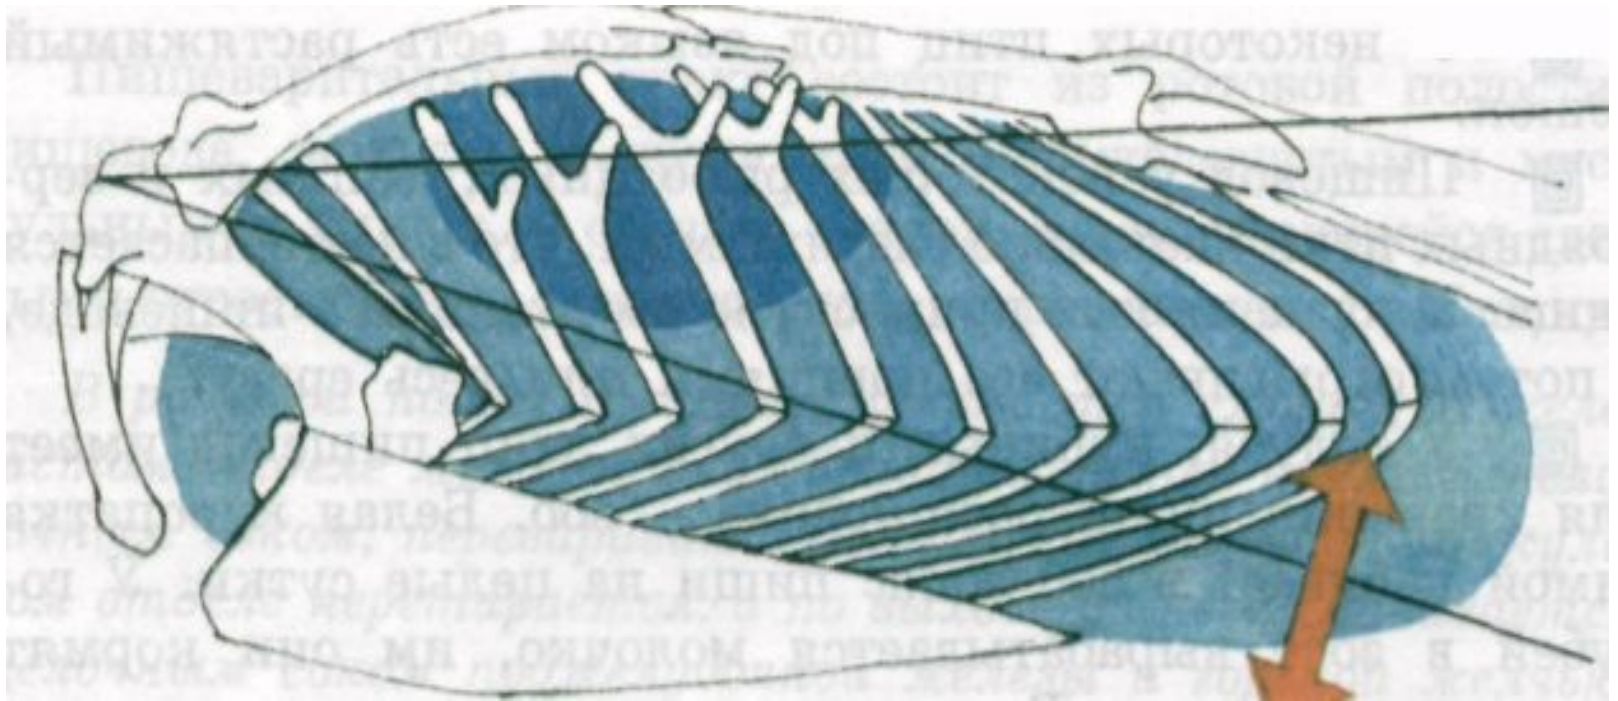

Класс Птицы.

Особенности внутреннего строения Птиц.

Составитель: Уджаева А.Б.
учитель биологии
ГОУ СОШ №1386, г. Москва

Скелет сизого голубя

Внутреннее строение сизого голубя. Пищеварительная и выделительная системы. Строение желудка.

Внутреннее строение голубя, дыхательная система.

Механизм дыхания птицы

- Синее — легкие, голубое воздушные мешки, стрелка — движение грудной клетки.

Внутреннее строение сизого голубя. Кровеносная система.

Головной мозг птицы.