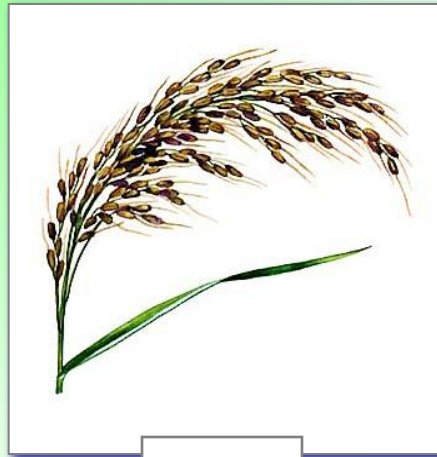

овес посевной

древовидные

бамбук

Вегетативные органы

Семейство Мятликовые,
или Злаки

1. Стебель соломина, полый внутри с междоузлиями.
2. Листья сидячие, цельнокрайние, простые, линейные с параллельным жилкованием;
3. Могут иметь видоизменения побега - корневище;

Вегетативные органы

Семейство Мятликовые,
или Злаки

Семейство Злаковые

Генеративные органы: цветок

1. Формула цветка

$$\uparrow \mathbf{O}_{(2)+2} \mathbf{T}_3 \mathbf{P}_1$$

соцветия

сложный колос

султан

*лисохвост
луговой*

метелка

*мужское соцветие
кукурузы*

початок

*женское соцветие
кукурузы*

Плод – зерновка:

Значение:

1. Пищевое:

пшеница

рис

рожь

овес

просо

кукуруза

Кормовое: