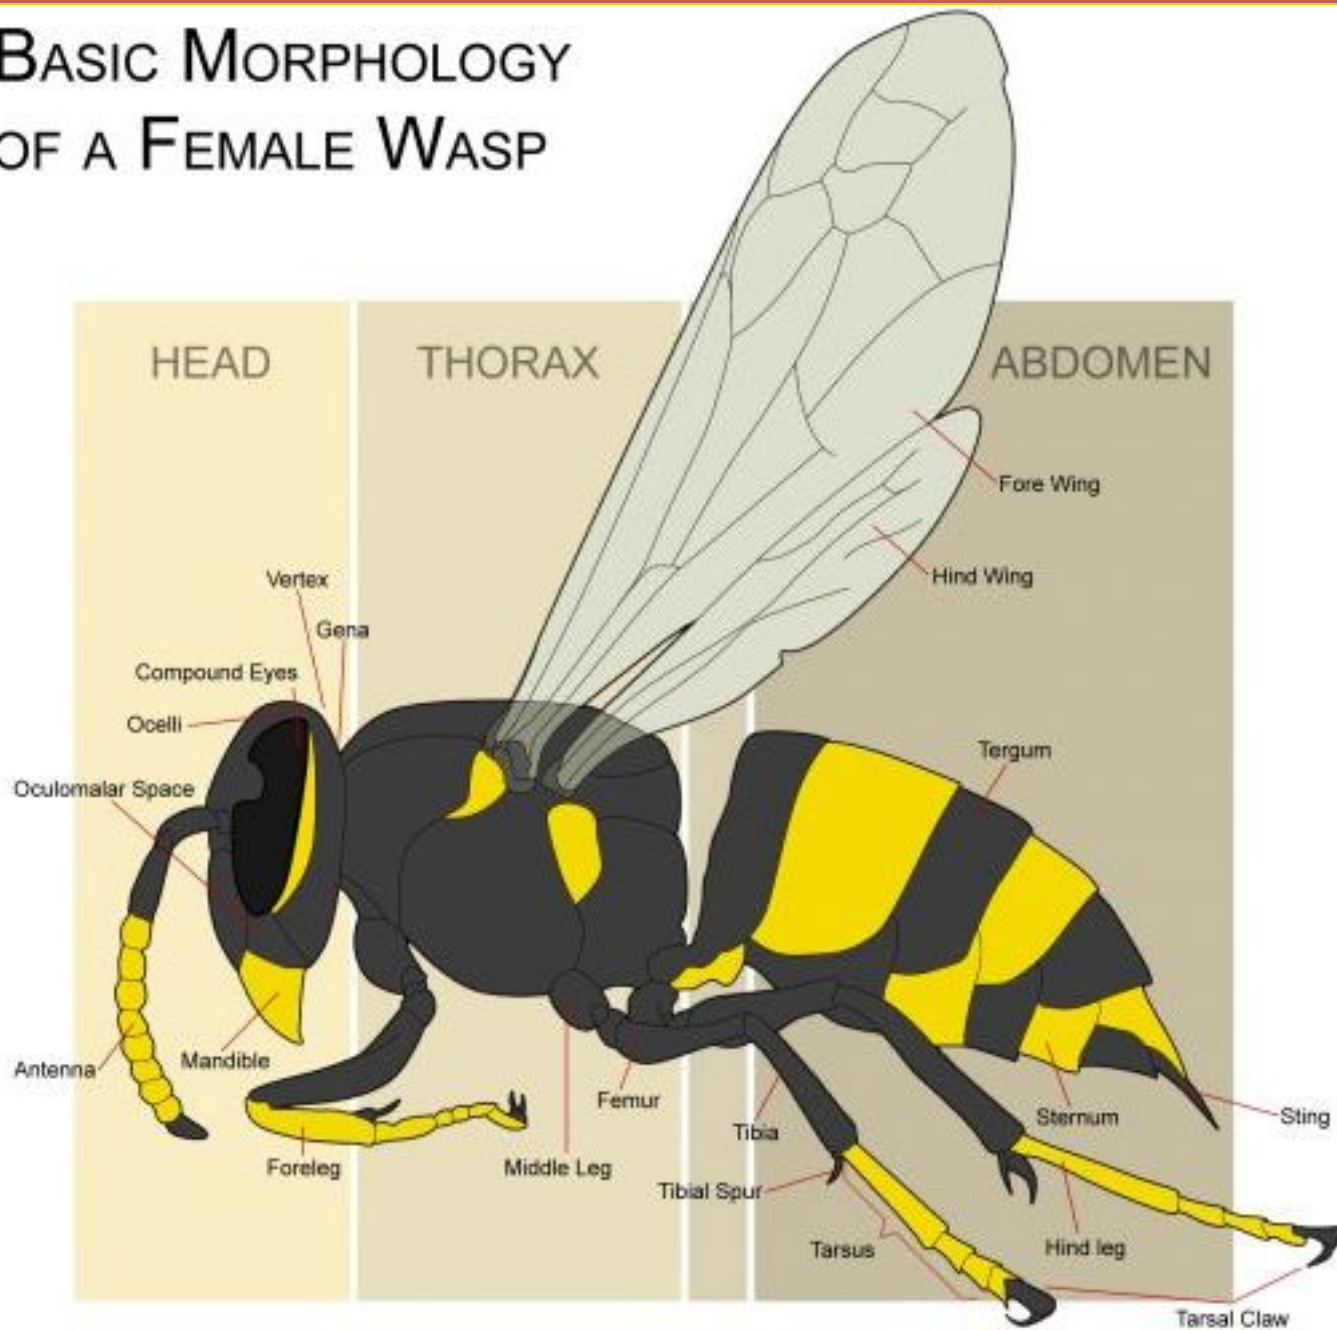

Ленинградская область, Волховский район,
МОБУ «Сясьстройская СОШ №2»

Отряд Перепончатокрылые Осы

Составила:
учитель биологии и химии
высшей квалификационной
категории
Бочкова Ирина Анатольевна

BASIC MORPHOLOGY OF A FEMALE WASP

Портрет
ОСЫ

Ещё один портрет

Фасеточный глаз осы

Осиное гнездо

Постройка СОТ

В сотах находятся личинки осы, из которых появляются новые жители колонии общественных насекомых.

Личинки

okrmir.ru
- Каталог продукции -

krmir.ru
- Каталог продукции -

Взрослые особи тщательно охраняют
будущее поколение.

Новорожденная оса имеет сначала слипшиеся крылья. Однако у неё есть все признаки взрослого насекомого: полосатое брюшко, головка с фасеточными глазами и парой усиков, наличие перепончатых крыльев, крепкие конечности.

Перед полетом в первые секунды после рождения оса "разминает" свои крылья.