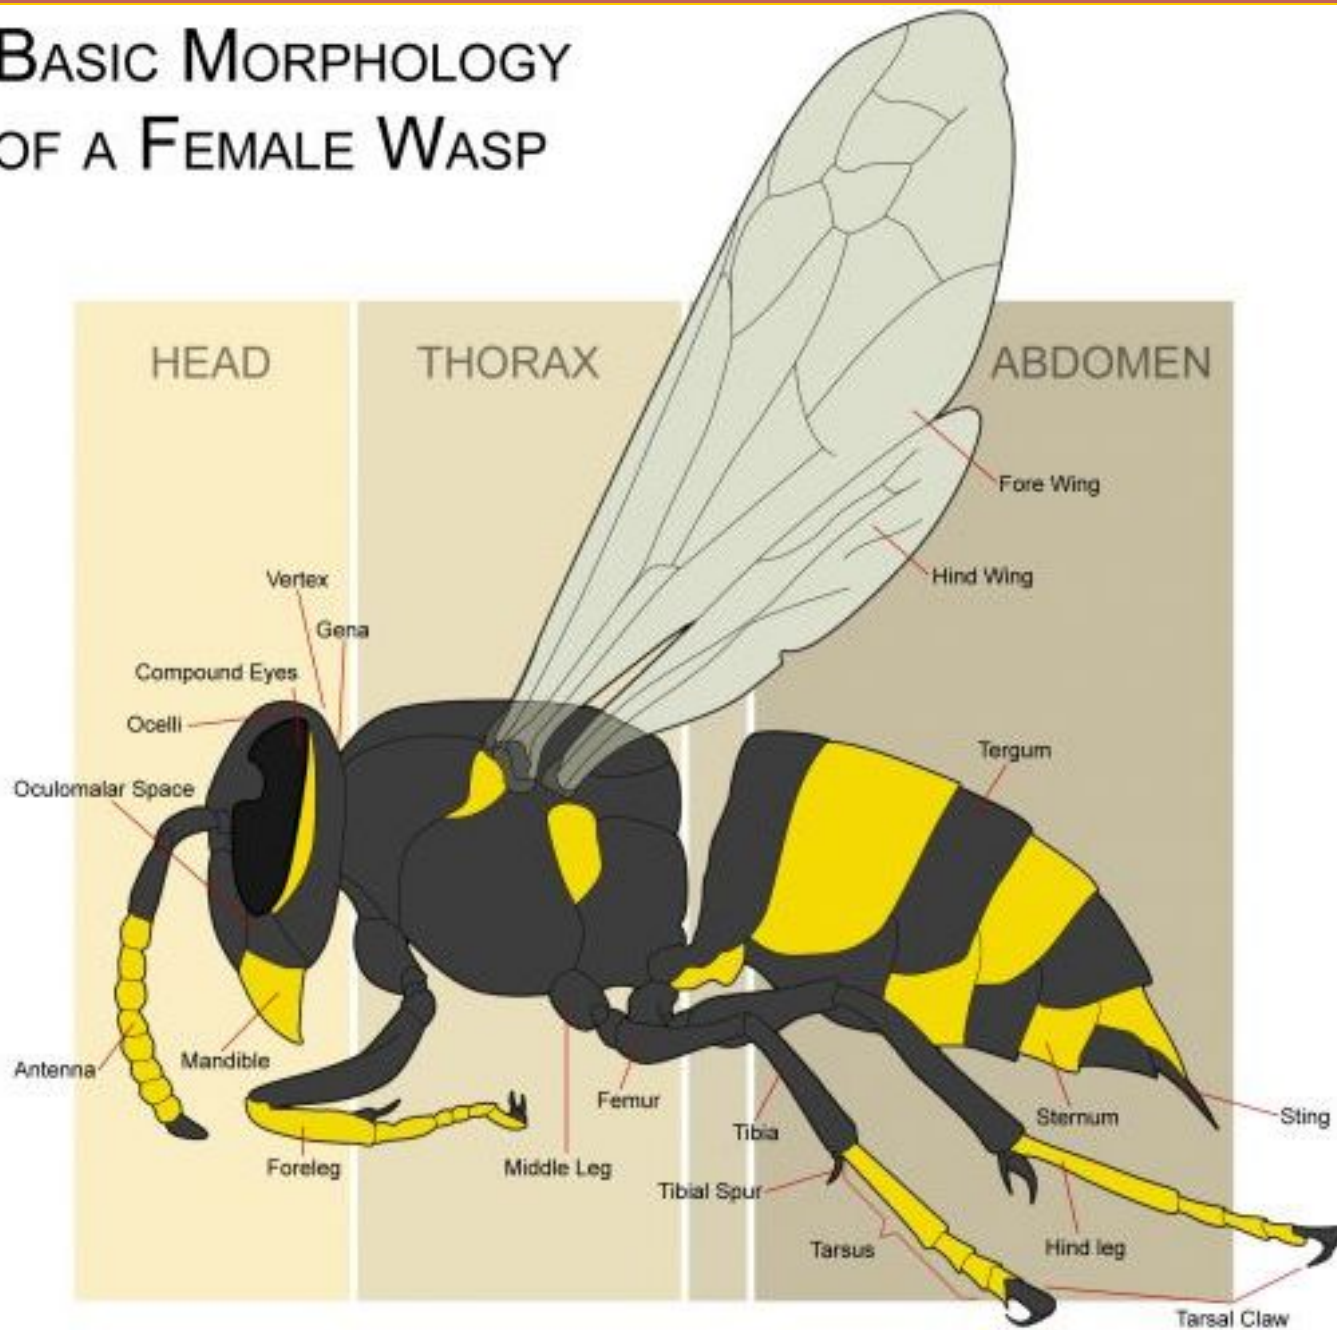

Ленинградская область, Волховский район,
МОБУ «Сясьстройская СОШ №2»

Отряд Перепончатокрылые Осы

Составила:
учитель биологии и химии
высшей квалификационной
категории
Бочкова Ирина Анатольевна

BASIC MORPHOLOGY OF A FEMALE WASP

Портрет
ОСЫ

Ещё один портрет

Фасеточный глаз осы

Осиное гнездо

Постройка СОТ

В сотах находятся личинки осы, из которых появляются новые жители колонии общественных насекомых.

Личинки

okrmir.ru
- Питание и уход за пчелами

okrmir.ru
- Питание и уход за пчелами

Взрослые особи тщательно охраняют
будущее поколение.

okrmir.ru
- наглядный учебный материал детям

Новорожденная оса имеет сначала слипшиеся крылья. Однако у неё есть все признаки взрослого насекомого: полосатое брюшко, головка с фасеточными глазами и парой усиков, наличие перепончатых крыльев, крепкие конечности.

Перед полетом в первые секунды после рождения оса "разминает" свои крылья.