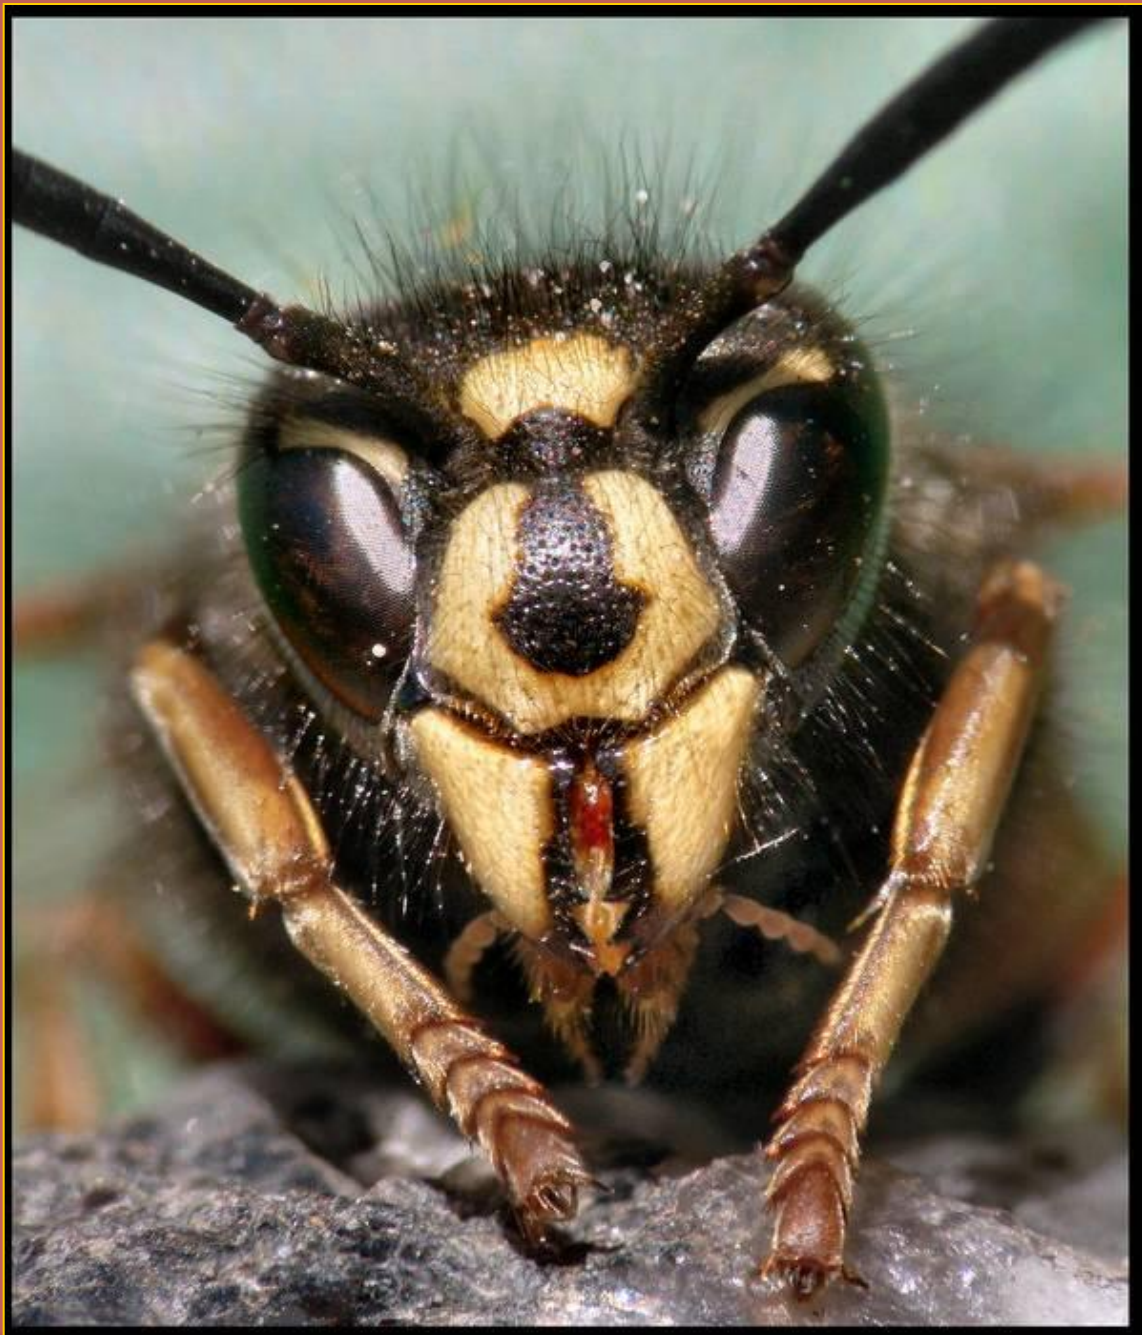

Ленинградская область, Волховский район,
МОБУ «Сясьстройская СОШ №2»

Отряд Перепончатокрылые Осы

Составила:
учитель биологии и химии
высшей квалификационной
категории
Бочкова Ирина Анатольевна

BASIC MORPHOLOGY OF A FEMALE WASP

Портрет
ОСЫ

Ещё один портрет

Фасеточный глаз осы

Осиное гнездо

Постройка СОТ

В сотах находятся личинки осы, из которых появляются новые жители колонии общественных насекомых.

Личинки

okrmir.ru
- Питание и уход за пчелами

okrmir.ru
- Питание и уход за пчелами

Взрослые особи тщательно охраняют
будущее поколение.

okrmir.ru
- наглядный учебный материал детям

Новорожденная оса имеет сначала слипшиеся крылья. Однако у неё есть все признаки взрослого насекомого: полосатое брюшко, головка с фасеточными глазами и парой усиков, наличие перепончатых крыльев, крепкие конечности.

Перед полетом в первые секунды после рождения оса "разминает" свои крылья.