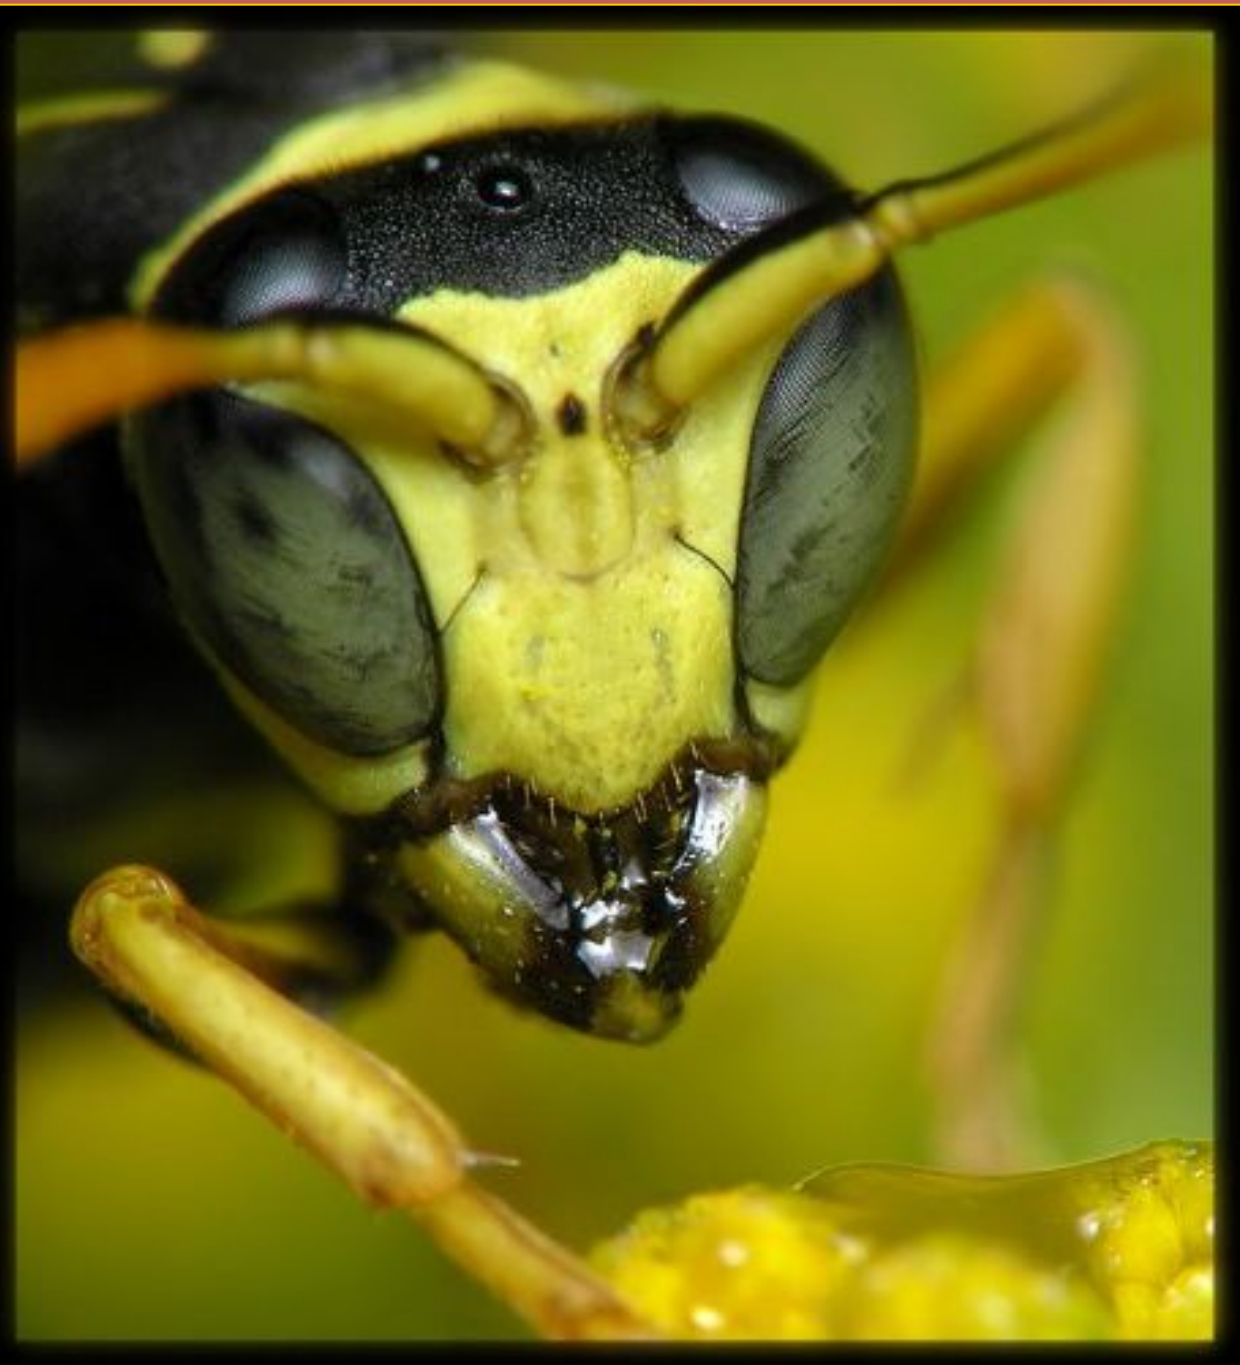

Ленинградская область, Волховский район,
МОБУ «Сясьстройская СОШ №2»

Отряд Перепончатокрылые Осы

Составила:
учитель биологии и химии
высшей квалификационной
категории
Бочкова Ирина Анатольевна

BASIC MORPHOLOGY OF A FEMALE WASP

Портрет
ОСЫ

Ещё один портрет

Фасеточный глаз осы

Осиное гнездо

Постройка СОТ

В сотах находятся личинки осы, из которых появляются новые жители колонии общественных насекомых.

Личинки

okrmir.ru
- Каталог продукции -

krmir.ru
- Каталог продукции -

Взрослые особи тщательно охраняют
будущее поколение.

Новорожденная оса имеет сначала слипшиеся крылья. Однако у неё есть все признаки взрослого насекомого: полосатое брюшко, головка с фасеточными глазами и парой усиков, наличие перепончатых крыльев, крепкие конечности.

Перед полетом в первые секунды после рождения оса "разминает" свои крылья.