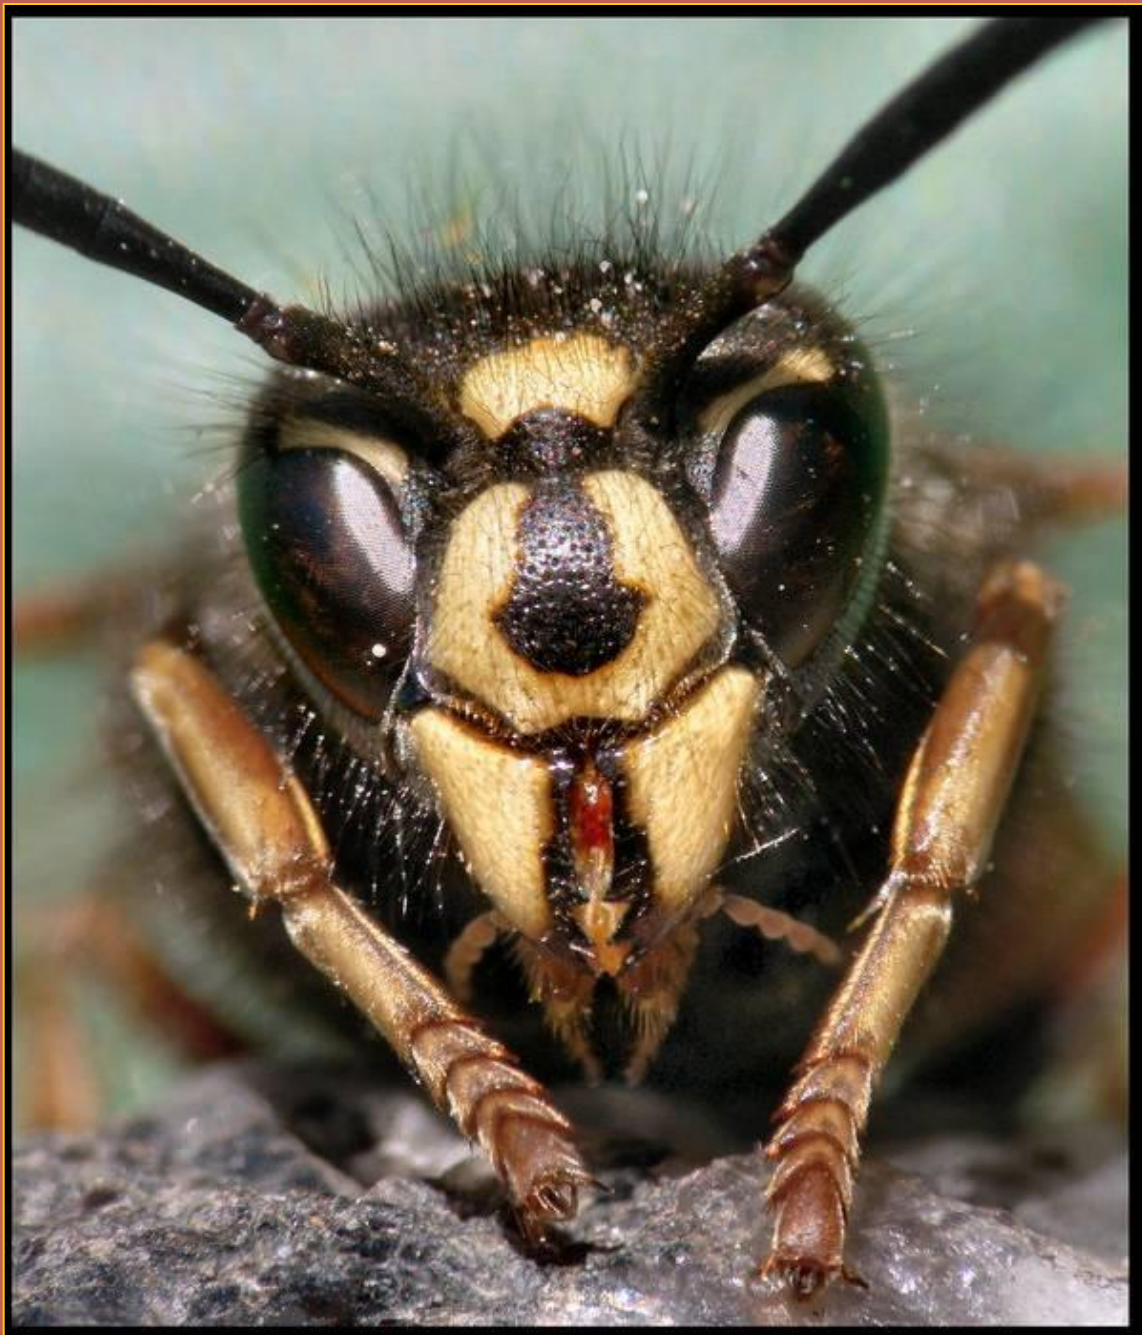

Ленинградская область, Волховский район,
МОБУ «Сясьстройская СОШ №2»

Отряд Перепончатокрылые Осы

Составила:
учитель биологии и химии
высшей квалификационной
категории
Бочкова Ирина Анатольевна

BASIC MORPHOLOGY OF A FEMALE WASP

Портрет
ОСЫ

Ещё один портрет

Фасеточный глаз осы

Осиное гнездо

Постройка СОТ

В сотах находятся личинки осы, из которых появляются новые жители колонии общественных насекомых.

Личинки

okrmir.ru
- Каталог продукции -

krmir.ru
- Каталог продукции -

Взрослые особи тщательно охраняют
будущее поколение.

Новорожденная оса имеет сначала слипшиеся крылья. Однако у неё есть все признаки взрослого насекомого: полосатое брюшко, головка с фасеточными глазами и парой усиков, наличие перепончатых крыльев, крепкие конечности.

Перед полетом в первые секунды после рождения оса "разминает" свои крылья.