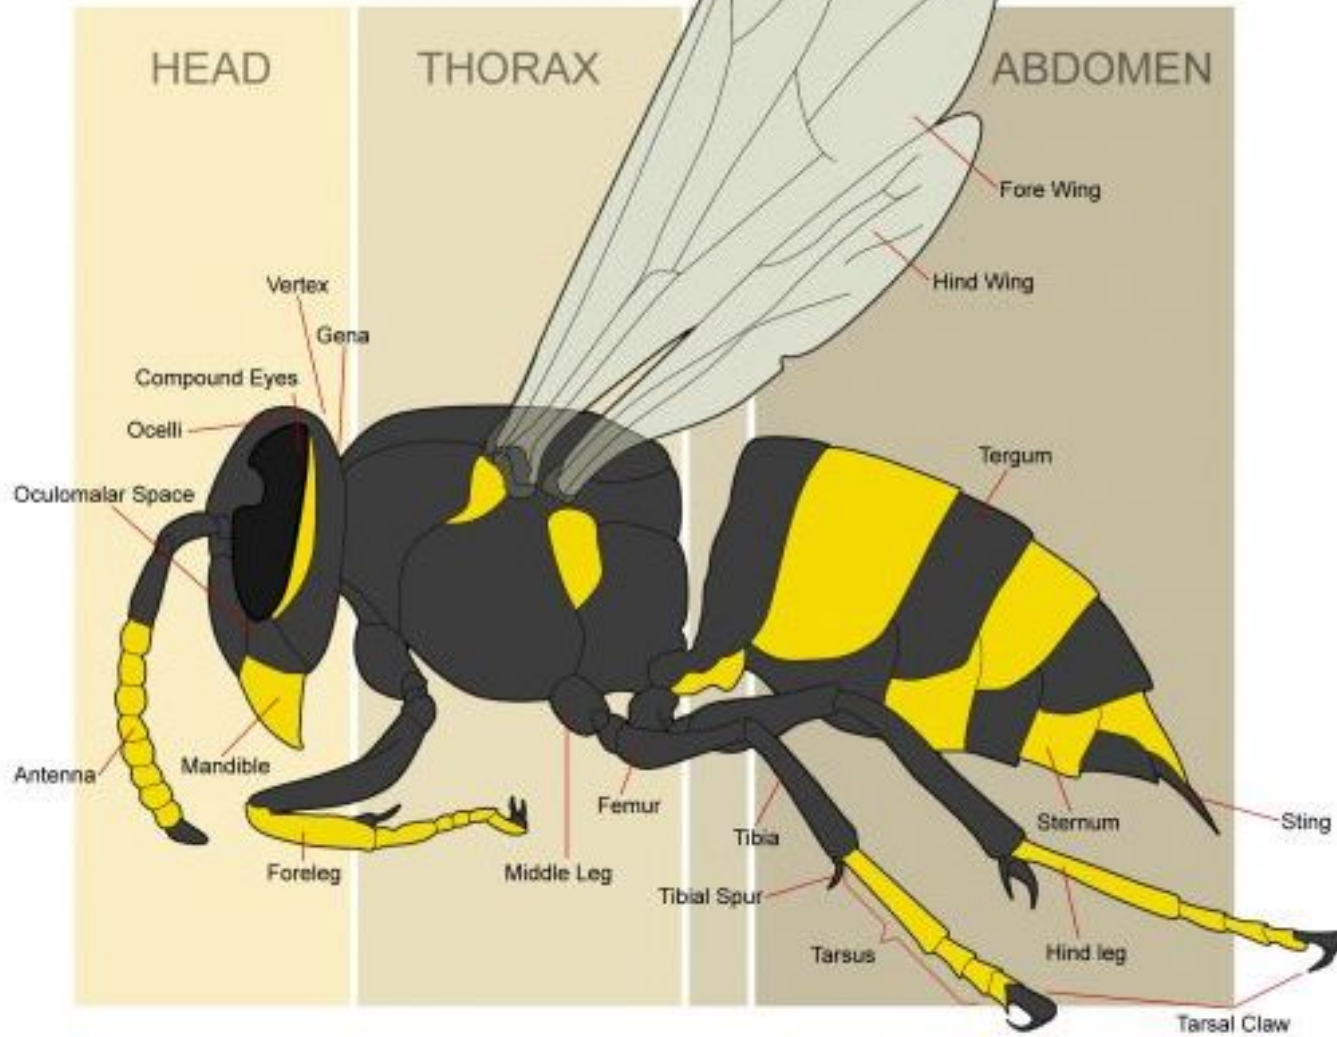

Ленинградская область, Волховский район,
МОБУ «Сясьстройская СОШ №2»

Отряд Перепончатокрылые Осы

Составила:
учитель биологии и химии
высшей квалификационной
категории
Бочкова Ирина Анатольевна

BASIC MORPHOLOGY OF A FEMALE WASP

Портрет
ОСЫ

Ещё один портрет

Фасеточный глаз осы

Осиное гнездо

Постройка СОТ

В сотах находятся личинки осы, из которых появляются новые жители колонии общественных насекомых.

Личинки

okrmir.ru
- Разнообразные корма для пчел

krmir.ru
- Пчелиный учебник

Взрослые особи тщательно охраняют
будущее поколение.

Новорожденная оса имеет сначала слипшиеся крылья. Однако у неё есть все признаки взрослого насекомого: полосатое брюшко, головка с фасеточными глазами и парой усиков, наличие перепончатых крыльев, крепкие конечности.

Перед полетом в первые секунды после рождения оса "разминает" свои крылья.