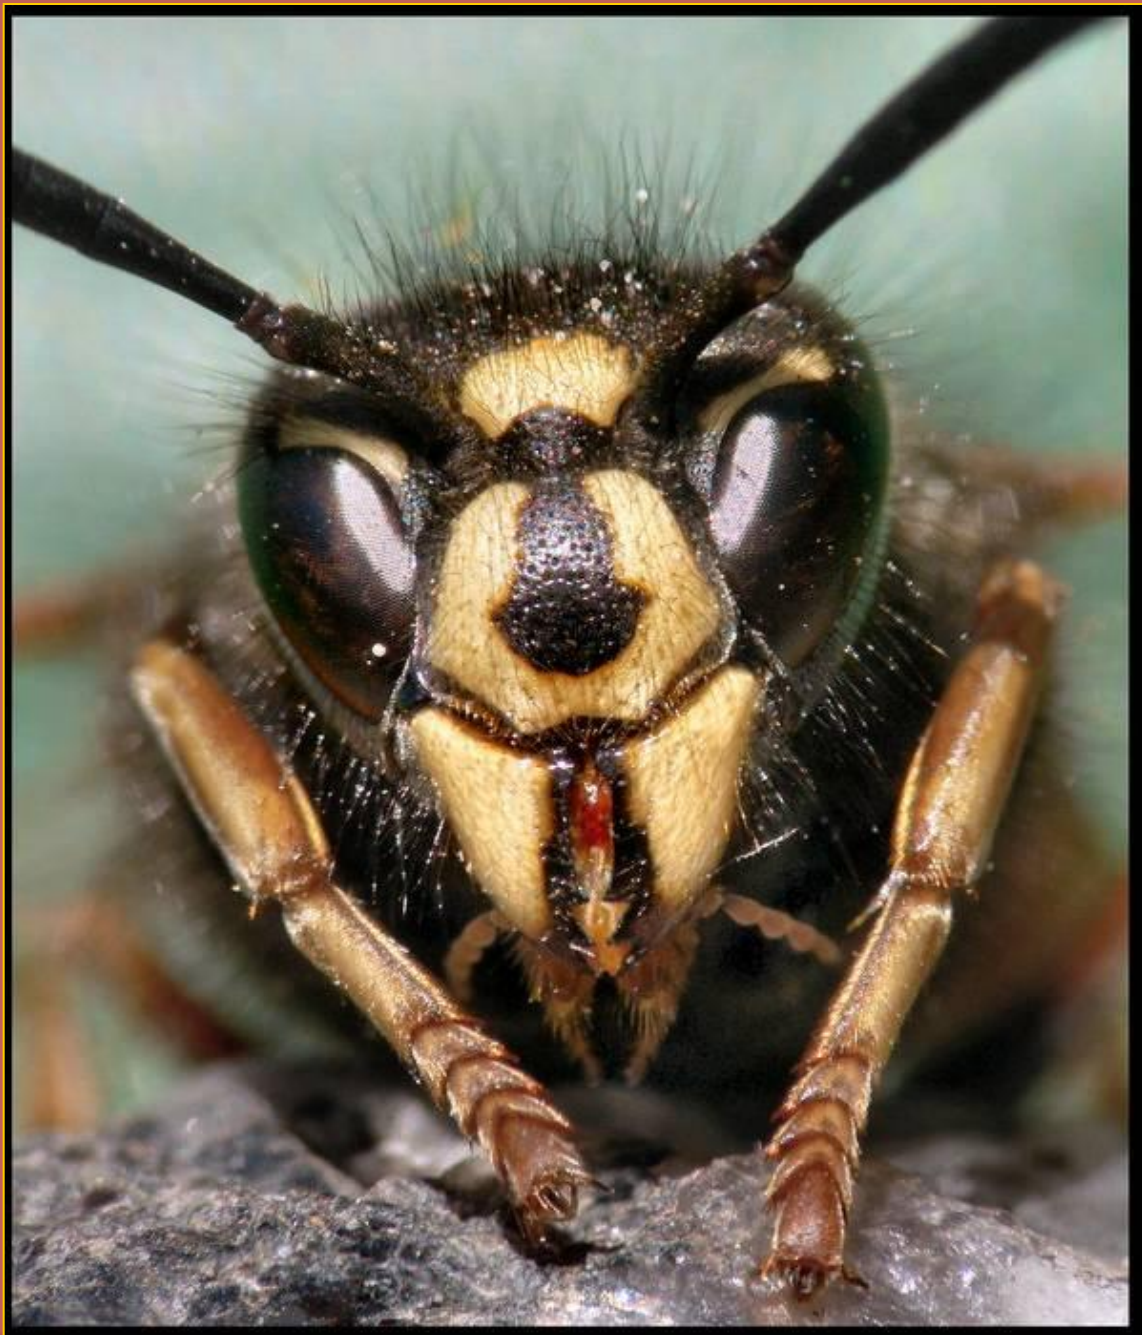

Ленинградская область, Волховский район,
МОБУ «Сясьстройская СОШ №2»

Отряд Перепончатокрылые Осы

Составила:
учитель биологии и химии
высшей квалификационной
категории
Бочкова Ирина Анатольевна

BASIC MORPHOLOGY OF A FEMALE WASP

Портрет
ОСЫ

Ещё один портрет

Фасеточный глаз осы

Осиное гнездо

Постройка СОТ

В сотах находятся личинки осы, из которых появляются новые жители колонии общественных насекомых.

Личинки

okrmir.ru
- Разнообразные корма для пчел

krmir.ru
- Пчелиный учебник

Взрослые особи тщательно охраняют
будущее поколение.

Новорожденная оса имеет сначала слипшиеся крылья. Однако у неё есть все признаки взрослого насекомого: полосатое брюшко, головка с фасеточными глазами и парой усиков, наличие перепончатых крыльев, крепкие конечности.

Перед полетом в первые секунды после рождения оса "разминает" свои крылья.