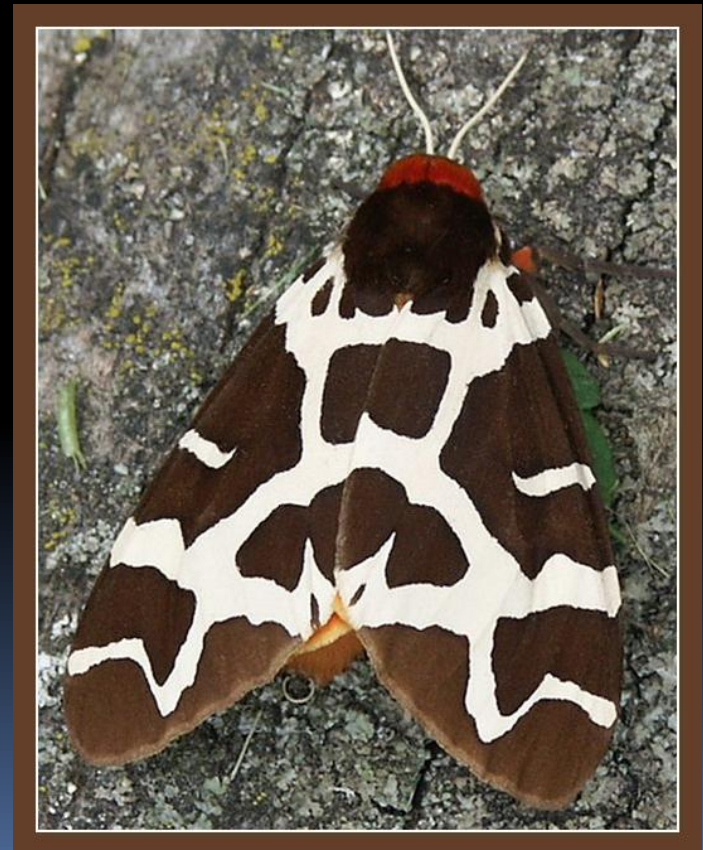

Отряды насекомых

Бабочки (Чешуекрылые)

Самая большая бабочка - Совка Агриппина

Чешуекрылые

1. Две пары крыльев
2. Крылья покрыты чешуйками
3. Ротовой аппарат – сосущий (хоботок)
4. Сложные глаза <D:\Мои документы\0004-004-Rotovy-organy-babochki.jpg>
5. Развитие с полным превращением

Бабочки

- Дневные (булавоусые)

- Ночные (перистоусые)

Значение чешуекрылых

- Вредят растениям (гусеницы)
- Взрослые насекомые опыляют растения
- Служат пищей для многих животных
- Моль повреждает одежду
- Шелк

Двукрылые

Двукрылые

- Задние крылья очень маленькие (жужжальца)
- Ротовой аппарат лижущий или колюще-сосущий
- На ногах есть присоски или коготки
- Переносчики заболеваний

Блохи

- Бескрылые
- Развитие с полным превращением
- Паразиты
- Передвигаются прыжками