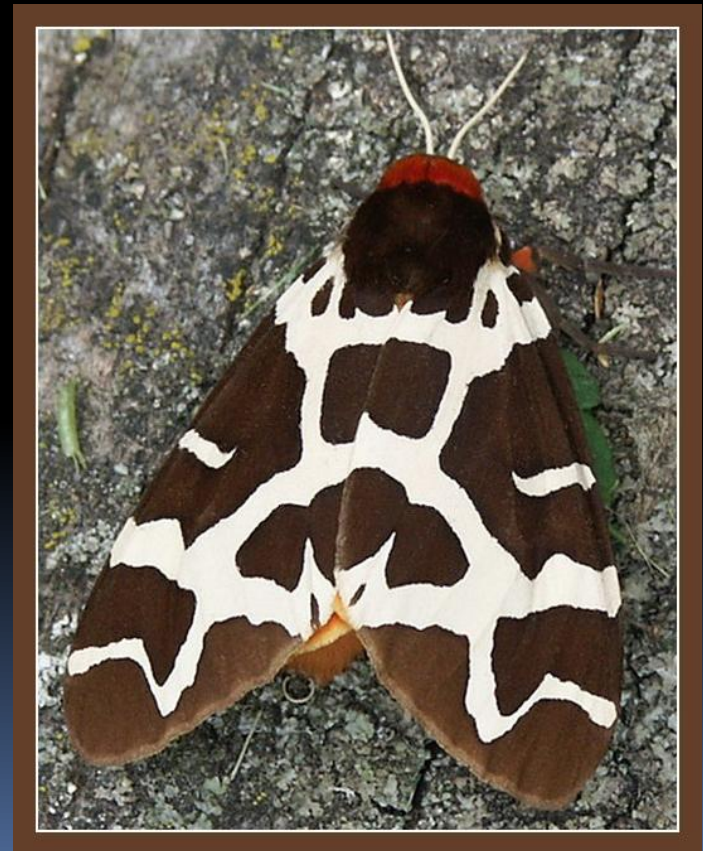

Отряды насекомых

Бабочки (Чешуекрылые)

Самая большая бабочка - Совка Агриппина

Чешуекрылые

1. Две пары крыльев
2. Крылья покрыты чешуйками
3. Ротовой аппарат – сосущий (хоботок)
4. Сложные глаза <D:\Мои документы\0004-004-Rotovy-organy-babochki.jpg>
5. Развитие с полным превращением

Бабочки

- Дневные (булавоусые)

- Ночные (перистоусые)

Значение чешуекрылых

- Вредят растениям (гусеницы)
- Взрослые насекомые опыляют растения
- Служат пищей для многих животных
- Моль повреждает одежду
- Шелк

Двукрылые

Двукрылые

- Задние крылья очень маленькие (жужжальца)
- Ротовой аппарат лижущий или колюще-сосущий
- На ногах есть присоски или коготки
- Переносчики заболеваний

Блохи

- Бескрылые
- Развитие с полным превращением
- Паразиты
- Передвигаются прыжками