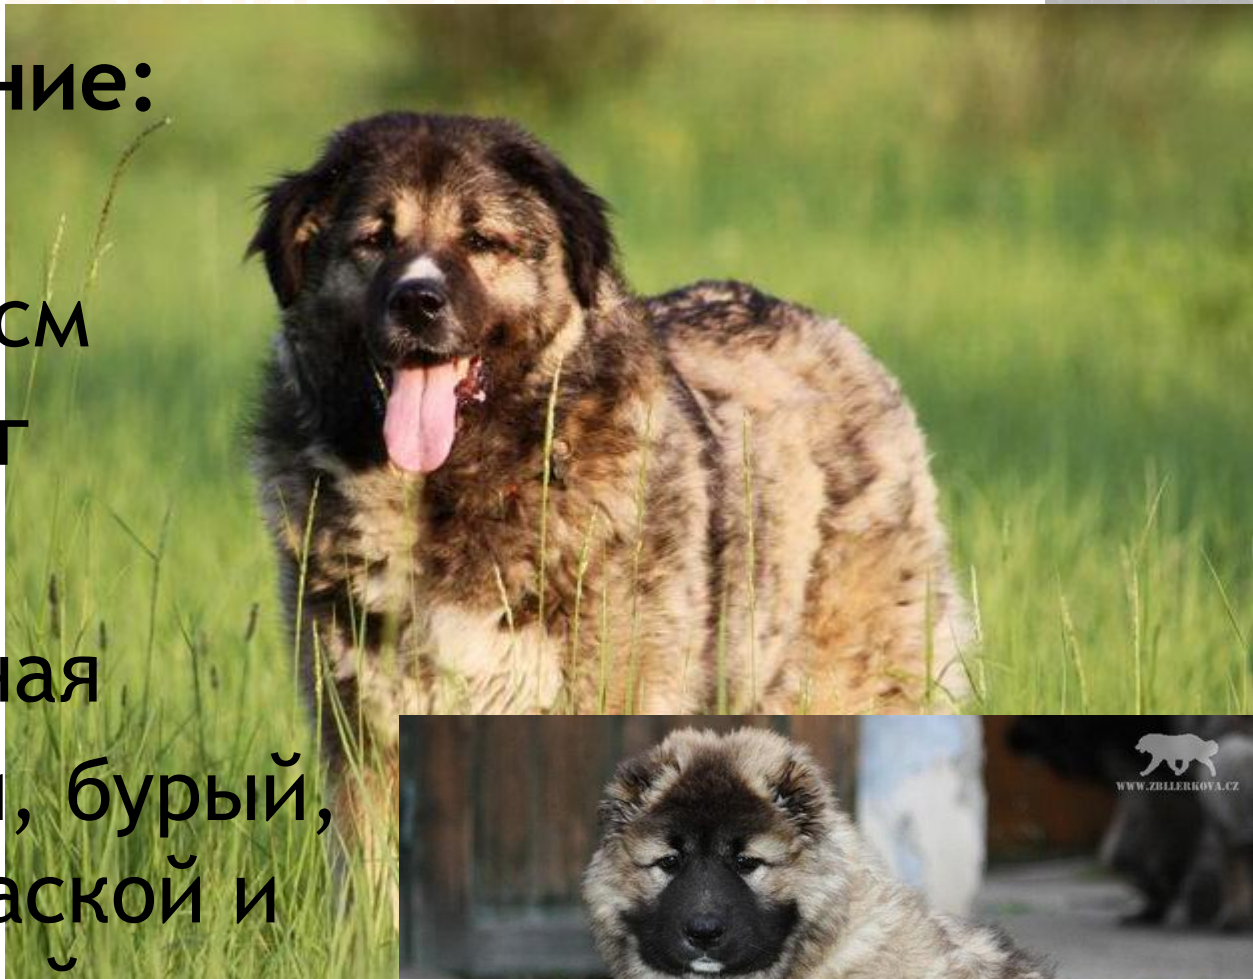

382. КАВКАЗСКАЯ ОВЧАРКА

- Происхождение:
  Россия
- Рост: 66 - 75 см
- Вес: 45 - 75 кг
- Шерсть:
  Длинношерстная
- Окрас: серый, бурый, палевый, с маской и без ней, рыжий и пёстрый