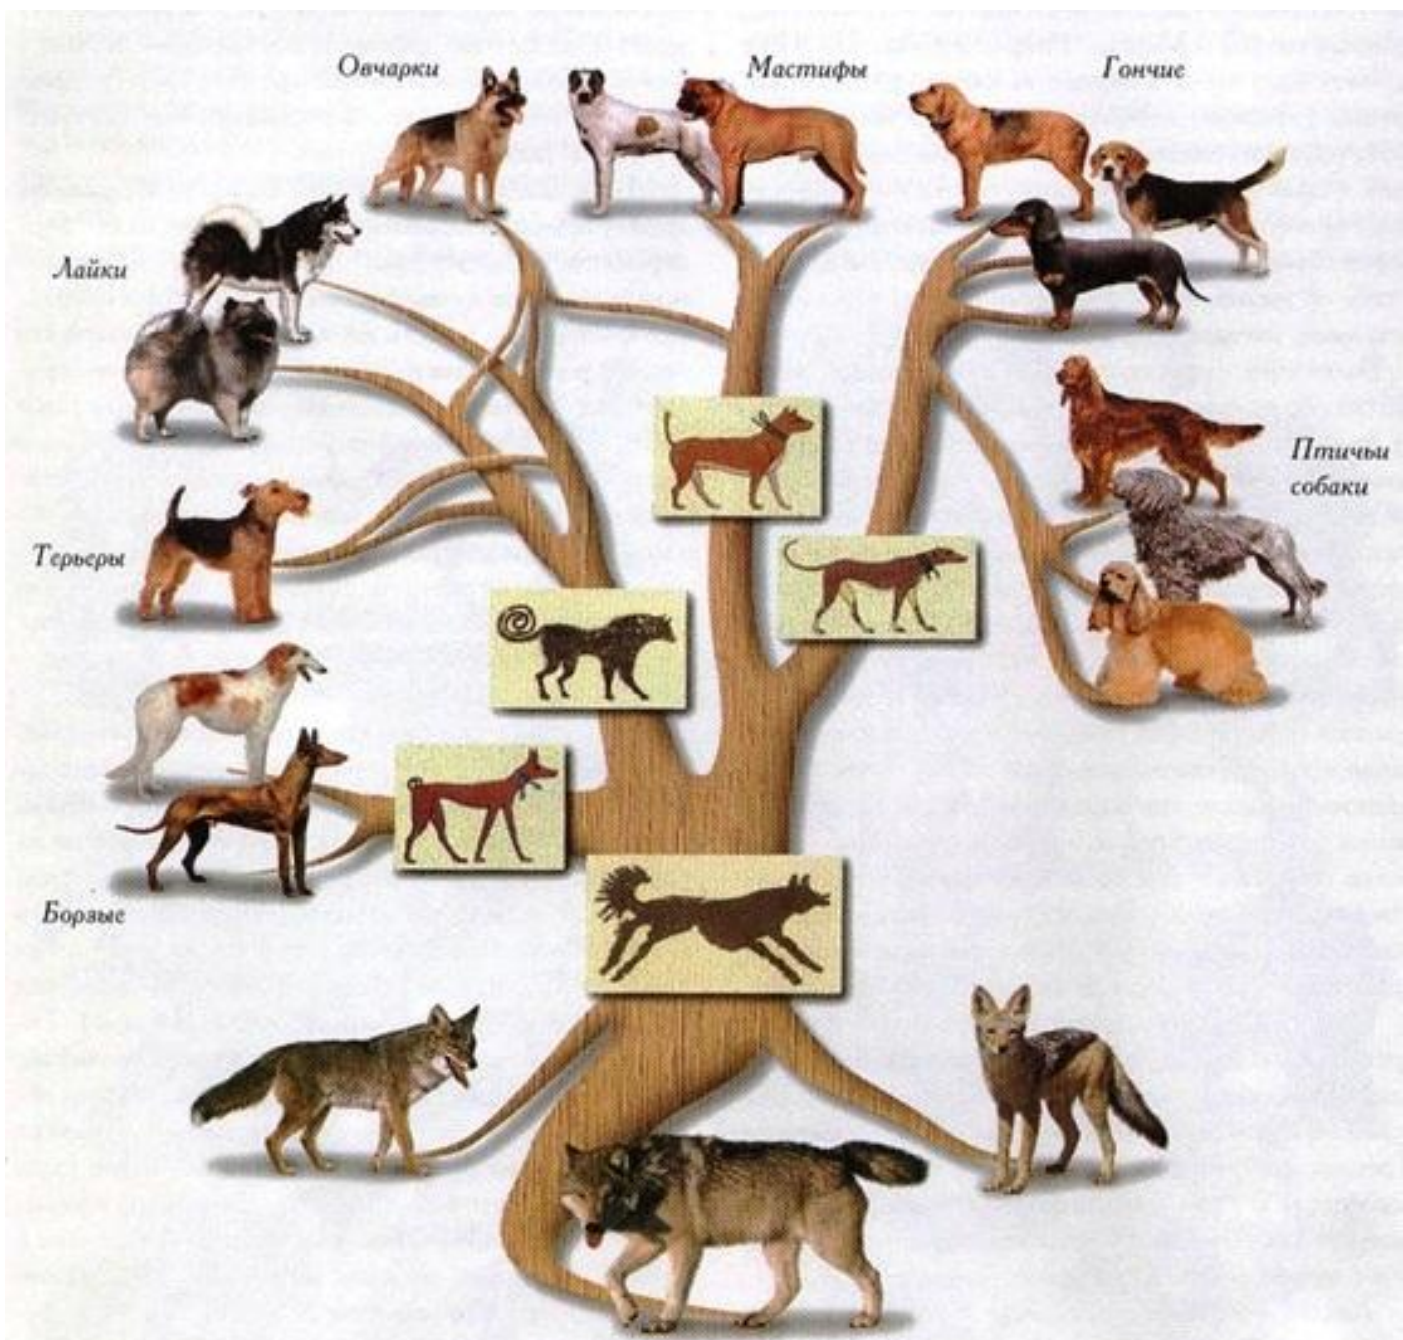

II ГРУППА - ПИНЧЕРЫ,  
ШНАУЦЕРЫ, МОЛОССЫ,  
ГОРНЫЕ И  
ШВЕЙЦАРСКИЕ  
СКОТОГОННЫЕ СОБАКИ

*Родословное древо основных породных групп домашних собак*

## ХАРАКТЕРИСТИКА 2 ГРУППЫ FCI

- ◎ Собаки крупных пород этой группы мощного телосложения, с развитой мускулатурой, с сильными челюстями, с мускулистой шеей, коренастые, в основном гладкошёрстные, мужественные, активные.
- ◎ Собаки этой группы обладают хорошим чутьём и быстрой реакцией.
- ◎ Несмотря на устрашающий вид таких псов, они очень дружелюбные, преданные, добрые и приветливые.
- ◎ **Вторая группа** - самая многочисленная и разнородная по составу.

# 143. Доберман

○ Происхождение:

Германия

○ Рост: 65 - 75 см

○ Вес: 30 - 40 кг

○ Шерсть:

Гладкошерстная

○ Окрас: Чёрный,  
темно-коричневый

# 184. Пинчер

- Происхождение: Германия
- Рост: 45-50 см.
- Вес: 14-20 кг.
- Шерсть: Гладкошерстная
- Окрас: Однотонный: от светло-коричневого до красно-оленьевого.  
Двухцветный: черный с подпалинами палевого цвета, рыжего или более светлых тонов — над глазами, на шее, груди, нижних конечностях, под основанием хвоста.