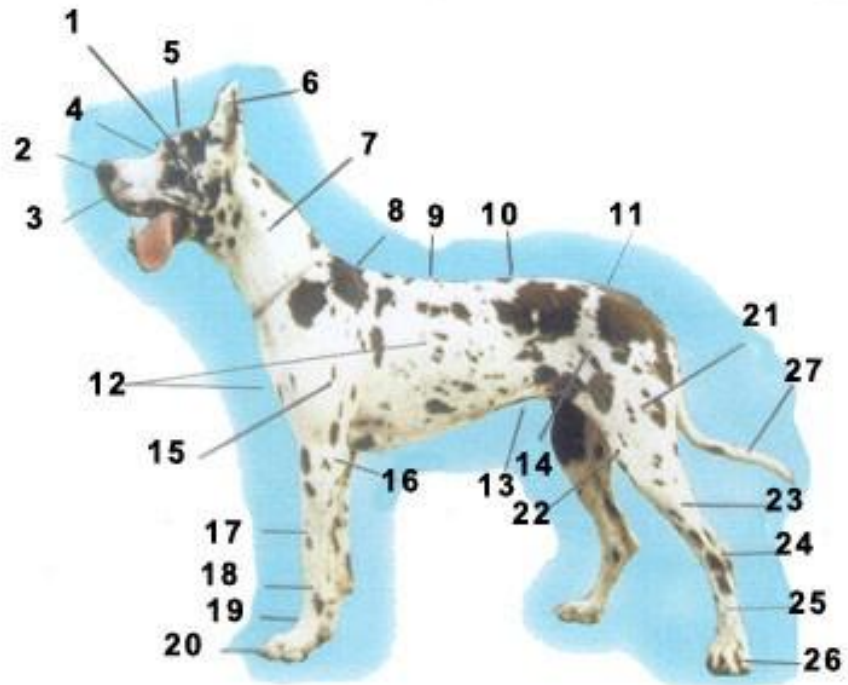

СЕКЦИЯ 2. МОЛОССЫ

2.1

Догообразные

е

2.2 Горные