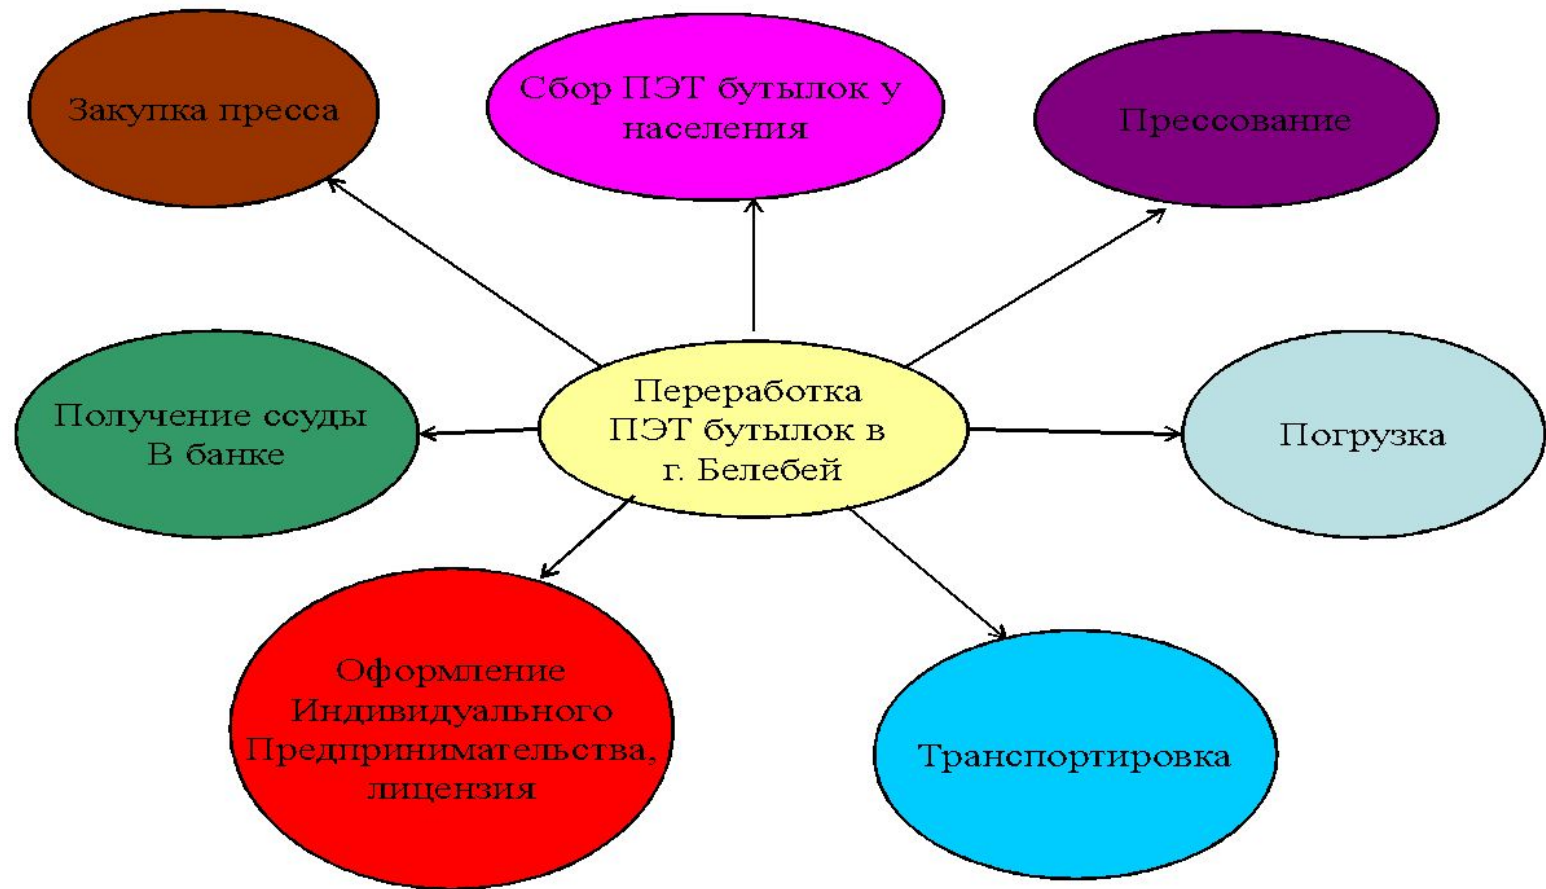

Схема реализации пластиковых бутылок путем прессования и вывоза в г. Октябрьский