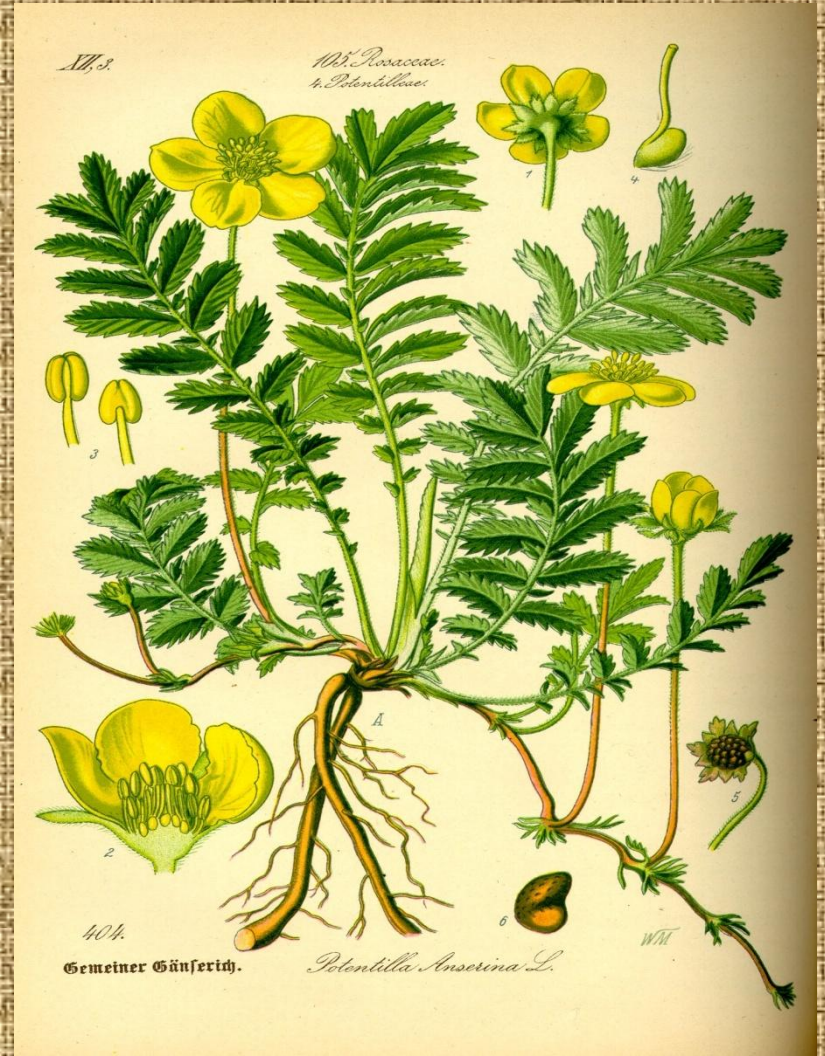

# ПОБЕГ- надземная часть цветкового растения.

**Побег – вегетативный орган растения, состоящий из стебля с расположенными на нем листьями и почками.**

# Типы побегов

- Вегетативные –  
содержащие только  
вегетативные органы

- Генеративные -  
содержащие  
вегетативные и  
генеративные

# Разновидности побегов

- Удлиненные –  
расстояния между  
междоузлиями  
большое

Мята  
перечная

- Укороченные –  
междоузлия очень  
короткие.

Розетка

# Листовая мозаика

- **Листовая мозаика** — расположение листьев в растении в одной плоскости, обычно перпендикулярной направлению лучей света, что обеспечивает наименьшее затенение листьями друг друга.