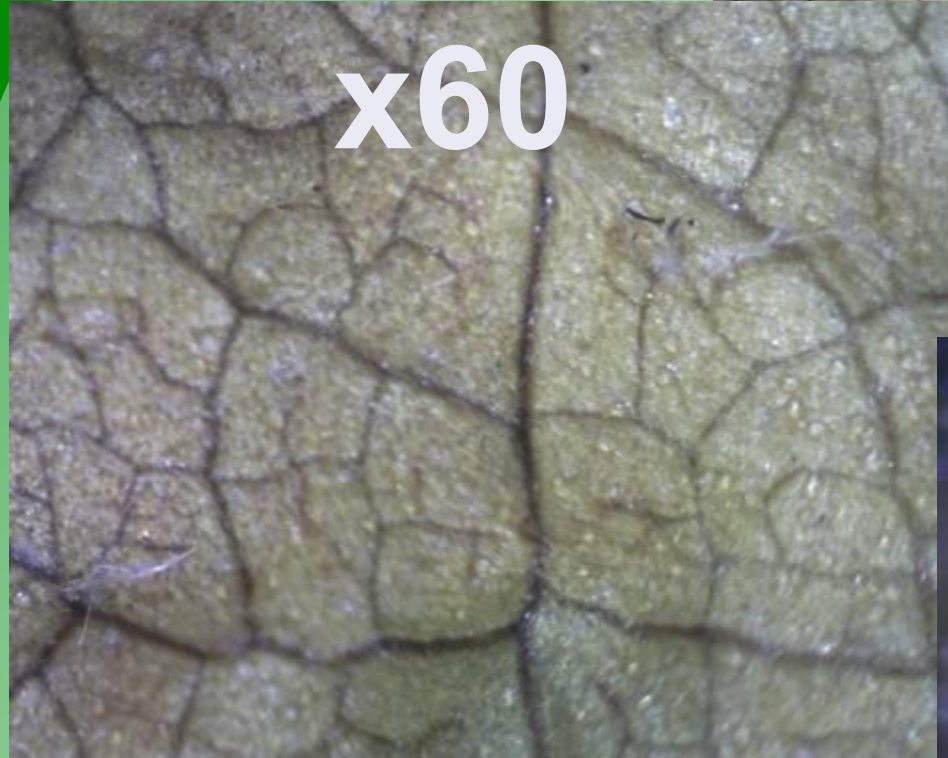

x10

x60

x200

**Жёлтый лист с
остатками хлорофилла**

Сухой жёлтый лист

Как изменяется окраска листьев?

<http://files.school-collection.edu.ru/dlrstore/4df4db78-fe8a-4506-b1b9-54c7d9fdcc9c/ResFile.SWF>

Почему листья опадают и
появляются вновь?