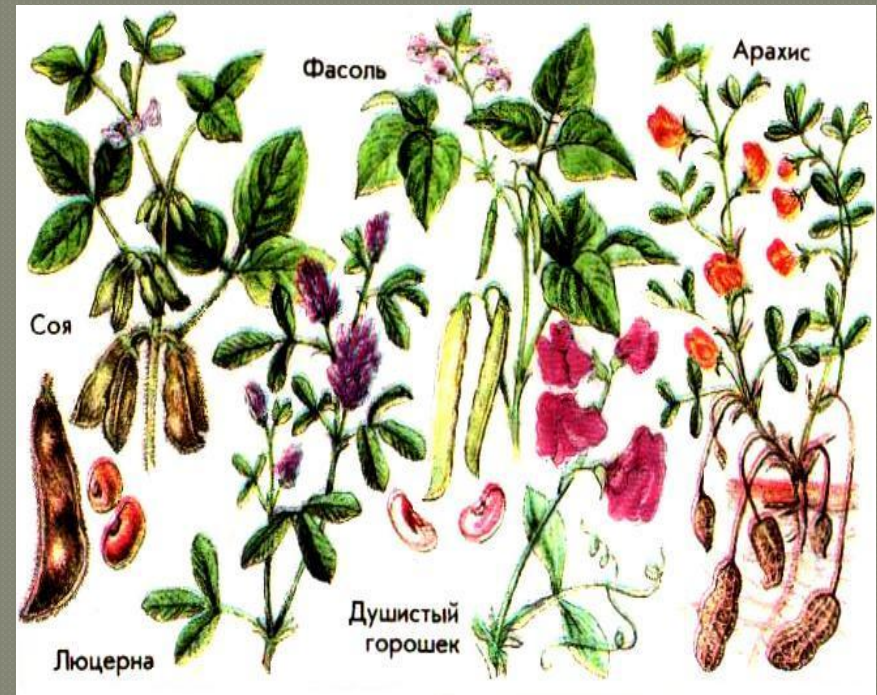

• Жизненные формы –

травы, деревья, кустарники

• Применение:

- пища для человека
- декоративные растения
- лекарство (в народной

Бобовые

- Число видов – 12 тыс
- Формула цветка: $\text{C}_{(5)}$
 $\text{L}_{1+2+(2)}\text{T}_{(9)+1}\text{P}_1$
- Тип плода – боб
- Жизненные формы – травы, кустарники
- Применение:
 - пища для человека
 - корм для скота
 - декоративные
 - лекарство (в народной медицине)

Паслёновые

- Число видов – 3000
- Формула цветка:
$$C_{(5)}L_{(5)}T_5P_1$$
- Тип плода – ягода или коробочка
- Жизненные формы – травы, некоторые – кустарники
- Применение:
 - пища для человека
 - корм для скота
 - сорняки
 - лекарство (в народной медицине)

Сложноцветны

е

- Число видов – 25тыс.
- Формула цветка: $C_5L_5T_5P_1$
- Тип плода – семянка
- Жизненные формы – травы
- Применение:
 - пища для человека
 - корм для скота
 - сорняки
 - декоративные
 - лекарство (в народной медицине)

Злаковые

- Число видов – 3200
- Формула цветка: $O_{(2)+2}T_3P_1$
- Тип плода – зерновка
- Жизненные формы – травы
- Применение:
 - пища для человека
 - корм для скота
 - сорняки
 - лекарство (в народной медицине)