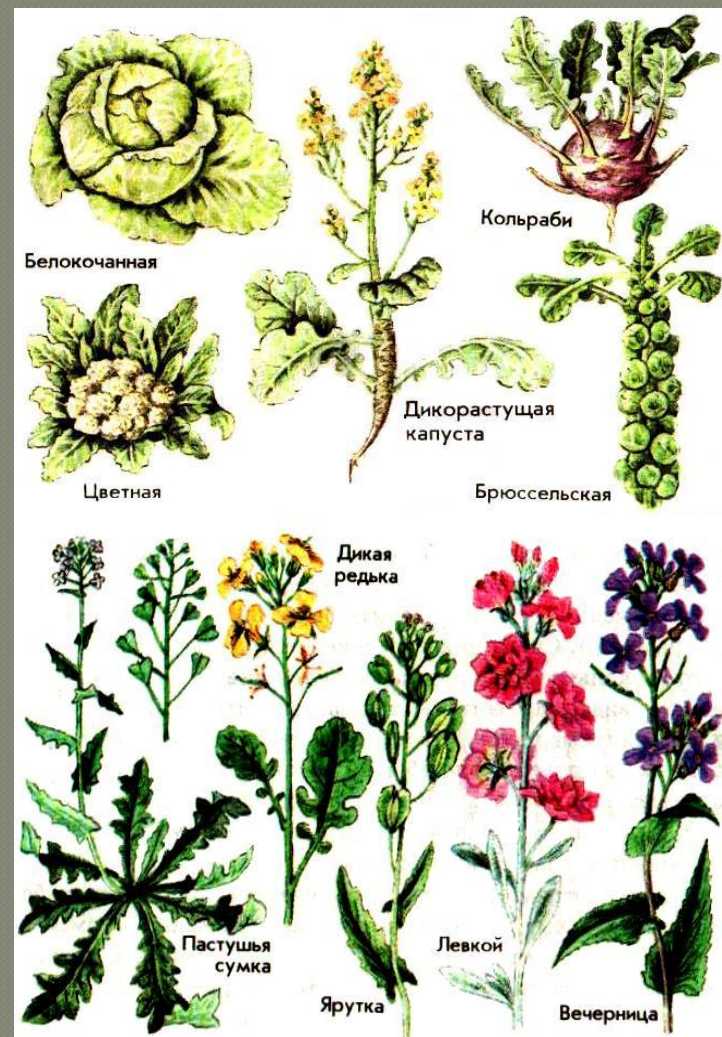

Покрытосеменные растения

**Семейства
кл.
Двудольные**

Крестоцветные

- Число видов – 3200
- Формула цветка: $Ч_4Л_4Т_{4+2}П_1$
- Тип плода – стручок или стручочек
- Жизненные формы – травы
- Применение:
 - пища для человека
 - корм для скота
 - сорняки
 - лекарство (в народной медицине)

Розоцветные

● Число видов – 3000

● Формула цветка:

$C_5 A_5 T_{\text{множ}} P_1$;

$C_5 A_{5+5} T_{\text{множ}} P_{\text{множ}}$;

$C_5 A_5 T_{\text{множ}} P_{\text{множ}}$

● Тип плода – костянка, яблоко, ягода или орешек

● Жизненные формы –

травы, деревья, кустарники

● Применение:

- пища для человека
- декоративные растения
- лекарство (в народной

Бобовые

- Число видов – 12 тыс
- Формула цветка: $\text{C}_{(5)}$
 $\text{L}_{1+2+(2)}\text{T}_{(9)+1}\text{P}_1$
- Тип плода – боб
- Жизненные формы – травы, кустарники
- Применение:
 - пища для человека
 - корм для скота
 - декоративные
 - лекарство (в народной медицине)

Злаковые

- Число видов – 3200
- Формула цветка: $O_{(2)+2}T_3P_1$
- Тип плода – зерновка
- Жизненные формы – травы
- Применение:
 - пища для человека
 - корм для скота
 - сорняки
 - лекарство (в народной медицине)