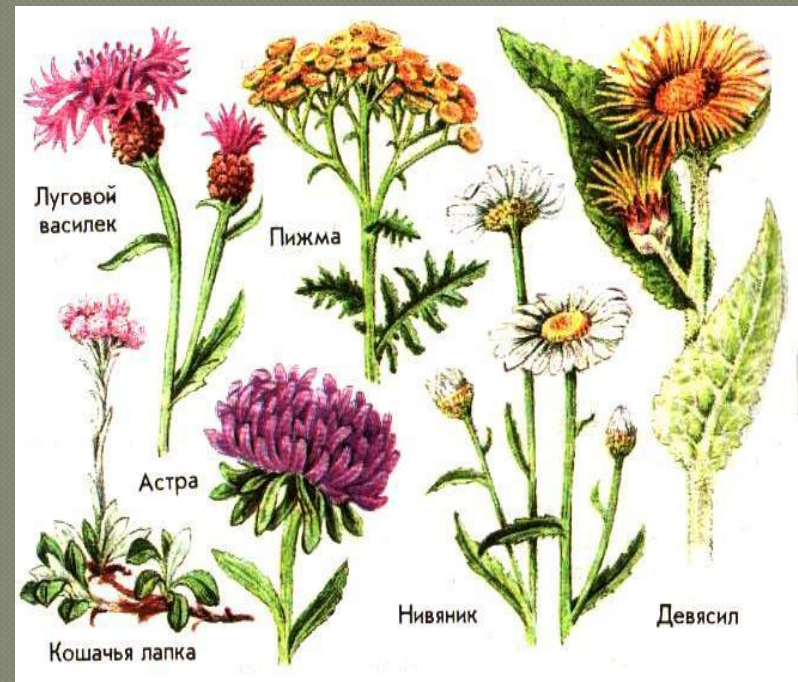

● Жизненные формы –

травы, деревья, кустарники

● Применение:

- пища для человека
- декоративные растения
- лекарство (в народной

Бобовые

- Число видов – 12 тыс
- Формула цветка: $\text{C}_{(5)}$
 $\text{L}_{1+2+(2)}\text{T}_{(9)+1}\text{P}_1$
- Тип плода – боб
- Жизненные формы – травы, кустарники
- Применение:
 - пища для человека
 - корм для скота
 - декоративные
 - лекарство (в народной медицине)

Паслёновые

- Число видов – 3000
- Формула цветка:
$$C_{(5)}L_{(5)}T_5P_1$$
- Тип плода – ягода или коробочка
- Жизненные формы – травы, некоторые – кустарники
- Применение:
 - пища для человека
 - корм для скота
 - сорняки
 - лекарство (в народной медицине)

Сложноцветны

е

- Число видов – 25тыс.
- Формула цветка: $C_5L_5T_5P_1$
- Тип плода – семянка
- Жизненные формы – травы
- Применение:
 - пища для человека
 - корм для скота
 - сорняки
 - декоративные
 - лекарство (в народной медицине)

Злаковые

- Число видов – 3200
- Формула цветка: $O_{(2)+2}T_3P_1$
- Тип плода – зерновка
- Жизненные формы – травы
- Применение:
 - пища для человека
 - корм для скота
 - сорняки
 - лекарство (в народной медицине)