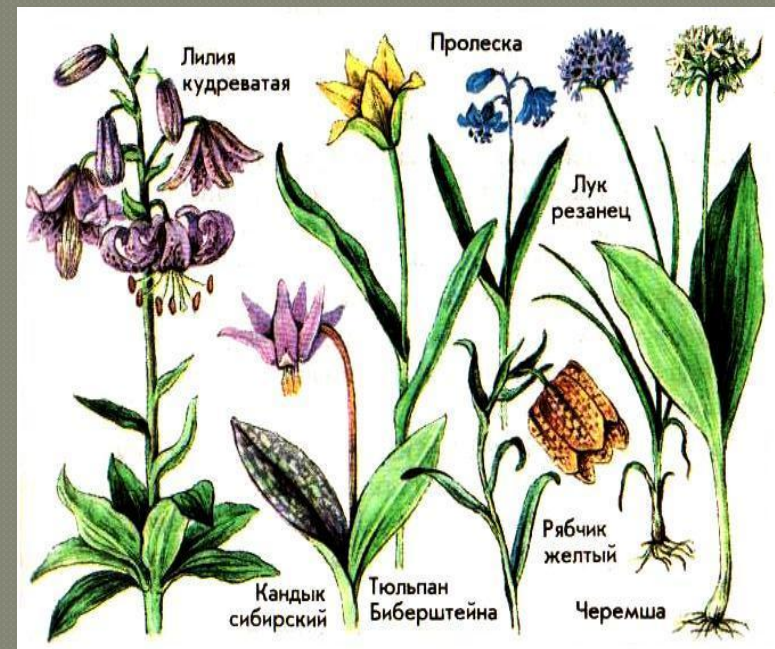

Сложноцветны

е

- Число видов – 25тыс.
- Формула цветка: $C_5L_5T_5P_1$
- Тип плода – семянка
- Жизненные формы – травы
- Применение:
 - пища для человека
 - корм для скота
 - сорняки
 - декоративные
 - лекарство (в народной медицине)

Покрытосеменные растения

Семейства

Кл.

Однодольные

Лилейные

- Число видов – 4000
- Формула цветка: $O_{3+3}T_{3+3}P_1$
- Тип плода – ягода или коробочка
- Жизненные формы – травы
- Применение:
 - пища для человека
 - корм для скота
 - ядовитые
 - декоративные
 - лекарство (в народной медицине)

Злаковые

- Число видов – 3200
- Формула цветка: $O_{(2)+2}T_3P_1$
- Тип плода – зерновка
- Жизненные формы – травы
- Применение:
 - пища для человека
 - корм для скота
 - сорняки
 - лекарство (в народной медицине)