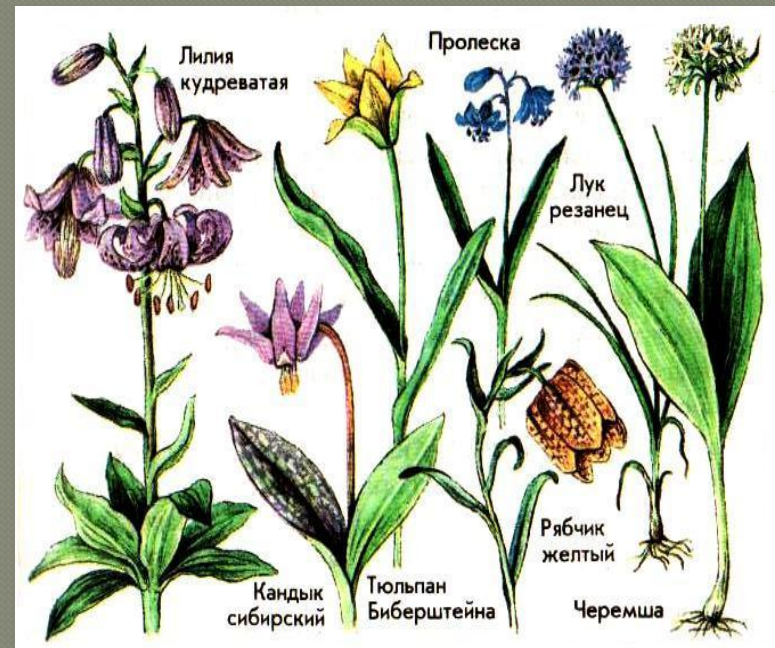

Сложноцветны

е

- Число видов – 25тыс.
- Формула цветка: $C_5L_5T_5P_1$
- Тип плода – семянка
- Жизненные формы – травы
- Применение:
 - пища для человека
 - корм для скота
 - сорняки
 - декоративные
 - лекарство (в народной медицине)

Покрытосеменные растения

Семейства

Кл.

Однодольные

Лилейные

- Число видов – 4000
- Формула цветка: $O_{3+3}T_{3+3}P_1$
- Тип плода – ягода или коробочка
- Жизненные формы – травы
- Применение:
 - пища для человека
 - корм для скота
 - ядовитые
 - декоративные
 - лекарство (в народной медицине)

Злаковые

- Число видов – 3200
- Формула цветка: $O_{(2)+2}T_3P_1$
- Тип плода – зерновка
- Жизненные формы – травы
- Применение:
 - пища для человека
 - корм для скота
 - сорняки
 - лекарство (в народной медицине)