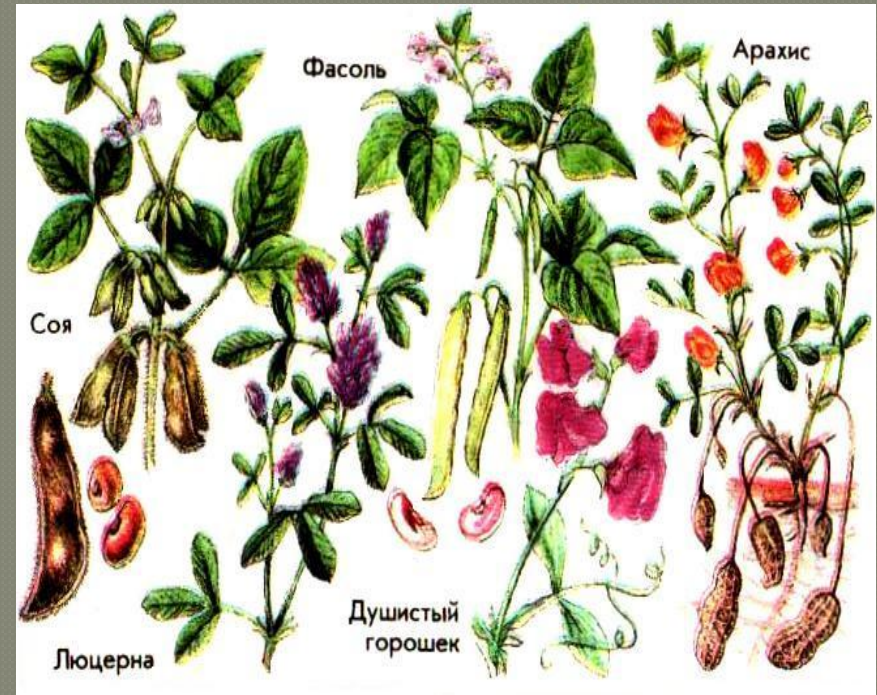

● Жизненные формы –

травы, деревья, кустарники

● Применение:

- пища для человека
- декоративные растения
- лекарство (в народной

Бобовые

- Число видов – 12 тыс
- Формула цветка: $\text{C}_{(5)}$
 $\text{L}_{1+2+(2)}\text{T}_{(9)+1}\text{P}_1$
- Тип плода – боб
- Жизненные формы – травы, кустарники
- Применение:
 - пища для человека
 - корм для скота
 - декоративные
 - лекарство (в народной медицине)

Паслёновые

- Число видов – 3000
- Формула цветка:
$$C_{(5)}L_{(5)}T_5P_1$$
- Тип плода – ягода или коробочка
- Жизненные формы – травы, некоторые – кустарники
- Применение:
 - пища для человека
 - корм для скота
 - сорняки
 - лекарство (в народной медицине)

Сложноцветны

е

- Число видов – 25тыс.
- Формула цветка: $C_5L_5T_5P_1$
- Тип плода – семянка
- Жизненные формы – травы
- Применение:
 - пища для человека
 - корм для скота
 - сорняки
 - декоративные
 - лекарство (в народной медицине)

Злаковые

- Число видов – 3200
- Формула цветка: $O_{(2)+2}T_3P_1$
- Тип плода – зерновка
- Жизненные формы – травы
- Применение:
 - пища для человека
 - корм для скота
 - сорняки
 - лекарство (в народной медицине)