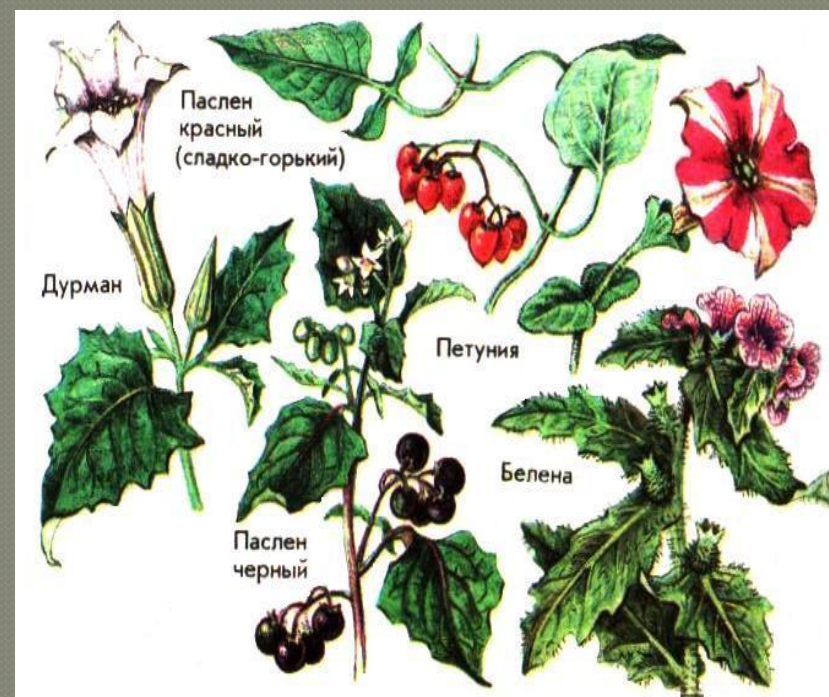

• Жизненные формы –

травы, деревья, кустарники

• Применение:

- пища для человека
- декоративные растения
- лекарство (в народной

Бобовые

- Число видов – 12 тыс
- Формула цветка: $\text{C}_{(5)}$
 $\text{L}_{1+2+(2)}\text{T}_{(9)+1}\text{P}_1$
- Тип плода – боб
- Жизненные формы – травы, кустарники
- Применение:
 - пища для человека
 - корм для скота
 - декоративные
 - лекарство (в народной медицине)

Паслёновые

- Число видов – 3000
- Формула цветка:
$$C_{(5)}L_{(5)}T_5P_1$$
- Тип плода – ягода или коробочка
- Жизненные формы – травы, некоторые – кустарники
- Применение:
 - пища для человека
 - корм для скота
 - сорняки
 - лекарство (в народной медицине)

Сложноцветны

е

- Число видов – 25тыс.
- Формула цветка: $C_5L_5T_5P_1$
- Тип плода – семянка
- Жизненные формы – травы
- Применение:
 - пища для человека
 - корм для скота
 - сорняки
 - декоративные
 - лекарство (в народной медицине)

Злаковые

- Число видов – 3200
- Формула цветка: $O_{(2)+2}T_3P_1$
- Тип плода – зерновка
- Жизненные формы – травы
- Применение:
 - пища для человека
 - корм для скота
 - сорняки
 - лекарство (в народной медицине)