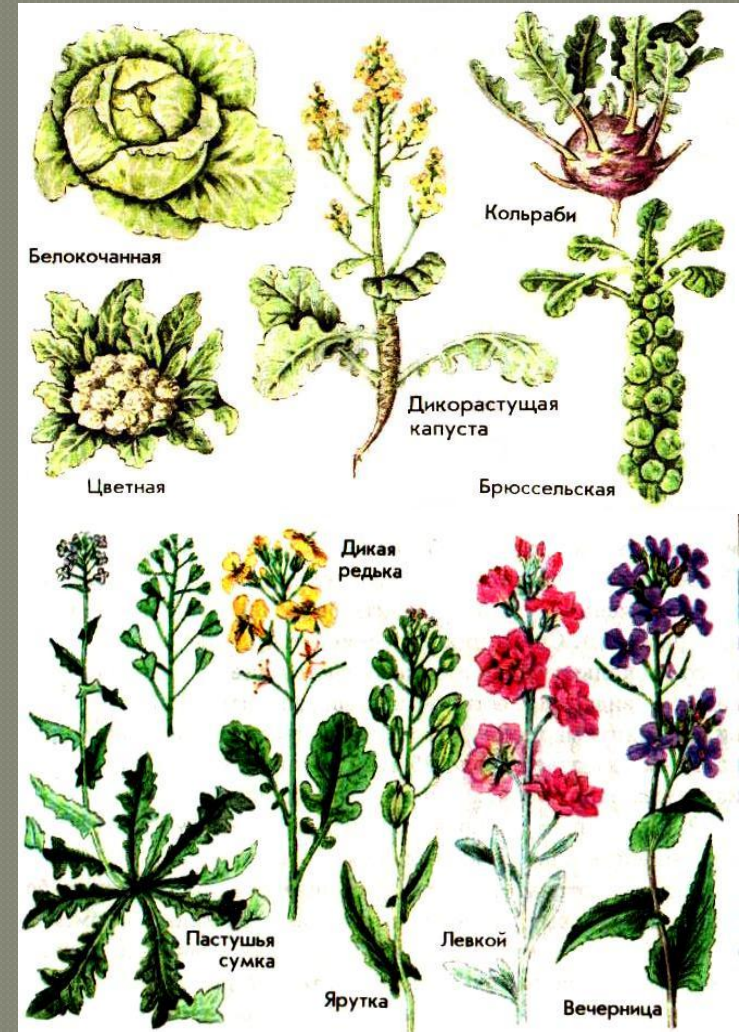

Покрытосеменные растения

**Семейства
кл.
Двудольные**

Крестоцветные

- Число видов – 3200
- Формула цветка: $Ч_4Л_4Т_{4+2}П_1$
- Тип плода – стручок или стручочек
- Жизненные формы – травы
- Применение:
 - пища для человека
 - корм для скота
 - сорняки
 - лекарство (в народной медицине)

Розоцветные

• Число видов – 3000

• Формула цветка:

$C_5 A_5 T_{\text{мнж}} P_1$;

$C_5 A_{5+5} T_{\text{мнж}} P_{\text{мнж}}$;

$C_5 A_5 T_{\text{мнж}} P_{\text{мнж}}$

• Тип плода – костянка, яблоко, ягода или орешек

• Жизненные формы –

травы, деревья, кустарники

• Применение:

- пища для человека
- декоративные растения
- лекарство (в народной

Бобовые

- Число видов – 12 тыс
- Формула цветка: $\text{C}_{(5)}$
 $\text{L}_{1+2+(2)}\text{T}_{(9)+1}\text{P}_1$
- Тип плода – боб
- Жизненные формы – травы, кустарники
- Применение:
 - пища для человека
 - корм для скота
 - декоративные
 - лекарство (в народной медицине)

Злаковые

- Число видов – 3200
- Формула цветка: $O_{(2)+2}T_3P_1$
- Тип плода – зерновка
- Жизненные формы – травы
- Применение:
 - пища для человека
 - корм для скота
 - сорняки
 - лекарство (в народной медицине)