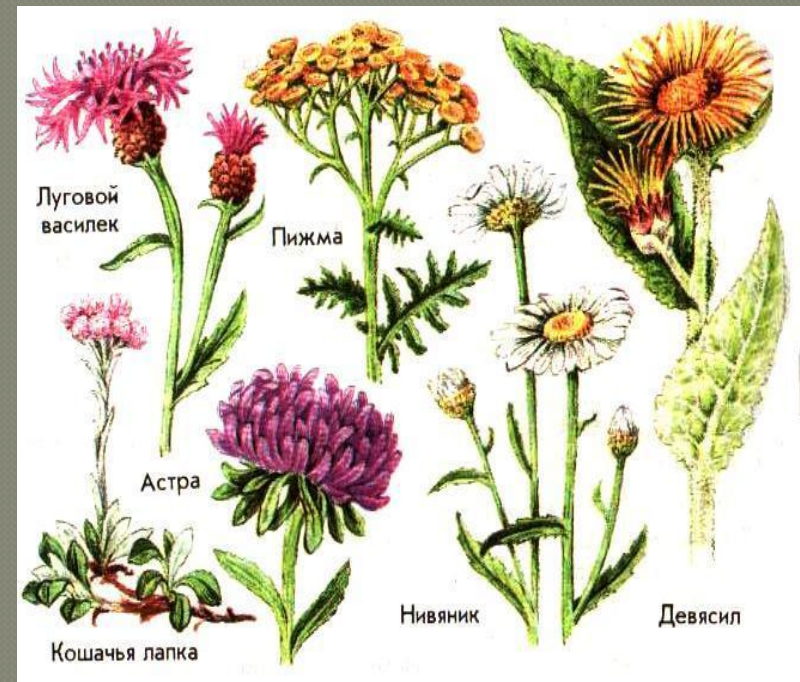

• Жизненные формы –

травы, деревья, кустарники

• Применение:

- пища для человека
- декоративные растения
- лекарство (в народной

Бобовые

- Число видов – 12 тыс
- Формула цветка: $\text{C}_{(5)}$
 $\text{L}_{1+2+(2)}\text{T}_{(9)+1}\text{P}_1$
- Тип плода – боб
- Жизненные формы – травы, кустарники
- Применение:
 - пища для человека
 - корм для скота
 - декоративные
 - лекарство (в народной медицине)

Паслёновые

- Число видов – 3000
- Формула цветка:
$$C_{(5)}L_{(5)}T_5P_1$$
- Тип плода – ягода или коробочка
- Жизненные формы – травы, некоторые – кустарники
- Применение:
 - пища для человека
 - корм для скота
 - сорняки
 - лекарство (в народной медицине)

Сложноцветны

е

- Число видов – 25тыс.
- Формула цветка: $C_5L_5T_5P_1$
- Тип плода – семянка
- Жизненные формы – травы
- Применение:
 - пища для человека
 - корм для скота
 - сорняки
 - декоративные
 - лекарство (в народной медицине)

Злаковые

- Число видов – 3200
- Формула цветка: $O_{(2)+2}T_3P_1$
- Тип плода – зерновка
- Жизненные формы – травы
- Применение:
 - пища для человека
 - корм для скота
 - сорняки
 - лекарство (в народной медицине)