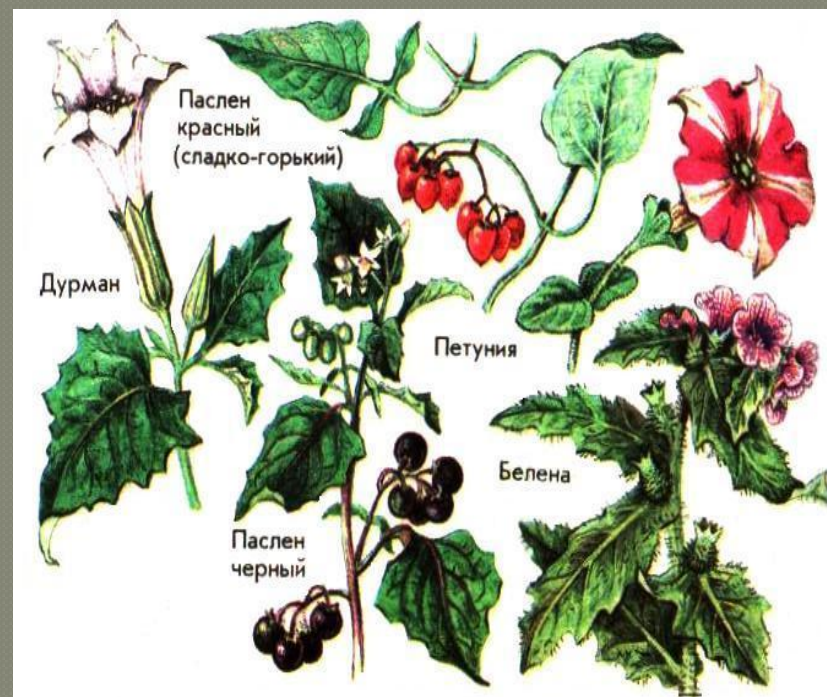

● Жизненные формы –

травы, деревья, кустарники

● Применение:

- пища для человека
- декоративные растения
- лекарство (в народной

Бобовые

- Число видов – 12 тыс
- Формула цветка: $\text{C}_{(5)}$
 $\text{L}_{1+2+(2)}\text{T}_{(9)+1}\text{P}_1$
- Тип плода – боб
- Жизненные формы – травы, кустарники
- Применение:
 - пища для человека
 - корм для скота
 - декоративные
 - лекарство (в народной медицине)

Паслёновые

- Число видов – 3000
- Формула цветка:
$$C_{(5)}L_{(5)}T_5P_1$$
- Тип плода – ягода или коробочка
- Жизненные формы – травы, некоторые – кустарники
- Применение:
 - пища для человека
 - корм для скота
 - сорняки
 - лекарство (в народной медицине)

Сложноцветны

е

- Число видов – 25тыс.
- Формула цветка: $C_5L_5T_5P_1$
- Тип плода – семянка
- Жизненные формы – травы
- Применение:
 - пища для человека
 - корм для скота
 - сорняки
 - декоративные
 - лекарство (в народной медицине)

Злаковые

- Число видов – 3200
- Формула цветка: $O_{(2)+2}T_3P_1$
- Тип плода – зерновка
- Жизненные формы – травы
- Применение:
 - пища для человека
 - корм для скота
 - сорняки
 - лекарство (в народной медицине)